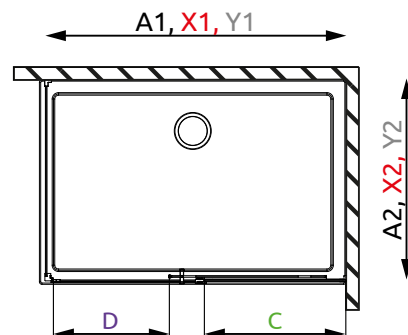

drzwi lewe ściana prawa

Wariant LEWY
Variant L

ściana lewa drzwi prawe

Wariant PRAWY
Variant R

KDJ DRZWI / KDJ DOOR

Model	A1	X1	Y1	C	D	H1
KDJ 100	1000	985-1000	980-995	455-470	385	2005
KDJ 110	1100	1085-1100	1080-1095	505-520	435	2005
KDJ 120	1200	1185-1200	1180-1195	555-570	485	2005
KDJ 130	1300	1285-1300	1280-1295	605-620	535	2005
KDJ 140	1400	1385-1400	1380-1395	655-670	585	2005
KDJ 150	1500	1485-1500	1480-1495	705-720	635	2005
KDJ 160	1600	1585-1600	1580-1595	755-770	685	2005

Wariant LEWY
Variant L

ŚCIANKA S1 / SIDEWALL S1

Model	A2	X2	Y2	H2
S1 70	700	685-700	680-695	2000
S1 75	750	735-750	730-745	2000
S1 80	800	785-800	780-795	2000
S1 90	900	885-900	880-895	2000
S1 100	1000	985-1000	980-995	2000
S1 110	1100	1085-1100	1080-1095	2000
S1 120	1200	1185-1200	1180-1195	2000