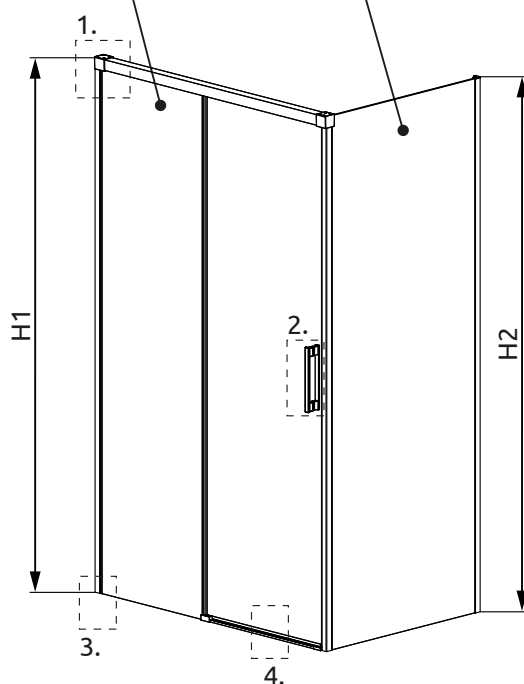

drzwi lewe ściana prawa

Wariant LEWY
Variant L

ściana lewa drzwi prawe

Wariant PRAWY
Variant R

KDJ DRZWI / KDJ DOOR

Model	A1	X1	Y1	C	D	H1
KDJ 100	1000	985-1000	980-995	455-470	385	2005
KDJ 110	1100	1085-1100	1080-1095	505-520	435	2005
KDJ 120	1200	1185-1200	1180-1195	555-570	485	2005
KDJ 130	1300	1285-1300	1280-1295	605-620	535	2005
KDJ 140	1400	1385-1400	1380-1395	655-670	585	2005
KDJ 150	1500	1485-1500	1480-1495	705-720	635	2005
KDJ 160	1600	1585-1600	1580-1595	755-770	685	2005

Wariant LEWY
Variant L

ŚCIANKA S1 / SIDEWALL S1

Model	A2	X2	Y2	H2
S1 70	700	685-700	680-695	2000
S1 75	750	735-750	730-745	2000
S1 80	800	785-800	780-795	2000
S1 90	900	885-900	880-895	2000
S1 100	1000	985-1000	980-995	2000
S1 110	1100	1085-1100	1080-1095	2000
S1 120	1200	1185-1200	1180-1195	2000