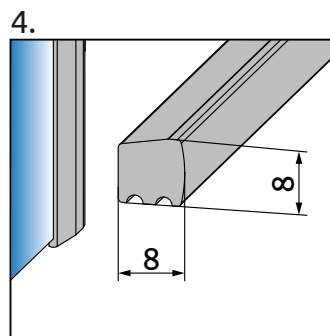

drzwi lewe ściana prawa

Wariant LEWY
Variant L

ściana lewa drzwi prawe

Wariant PRAWY
Variant R

KDJ DRZWI / KDJ DOOR

Model	A1	X1	Y1	C	D	H1
KDJ 100	1000	985-1000	980-995	455-470	385	2005
KDJ 110	1100	1085-1100	1080-1095	505-520	435	2005
KDJ 120	1200	1185-1200	1180-1195	555-570	485	2005
KDJ 130	1300	1285-1300	1280-1295	605-620	535	2005
KDJ 140	1400	1385-1400	1380-1395	655-670	585	2005
KDJ 150	1500	1485-1500	1480-1495	705-720	635	2005
KDJ 160	1600	1585-1600	1580-1595	755-770	685	2005

Wariant LEWY
Variant L

ŚCIANKA S1 / SIDEWALL S1

Model	A2	X2	Y2	H2
S1 70	700	685-700	680-695	2000
S1 75	750	735-750	730-745	2000
S1 80	800	785-800	780-795	2000
S1 90	900	885-900	880-895	2000
S1 100	1000	985-1000	980-995	2000
S1 110	1100	1085-1100	1080-1095	2000
S1 120	1200	1185-1200	1180-1195	2000