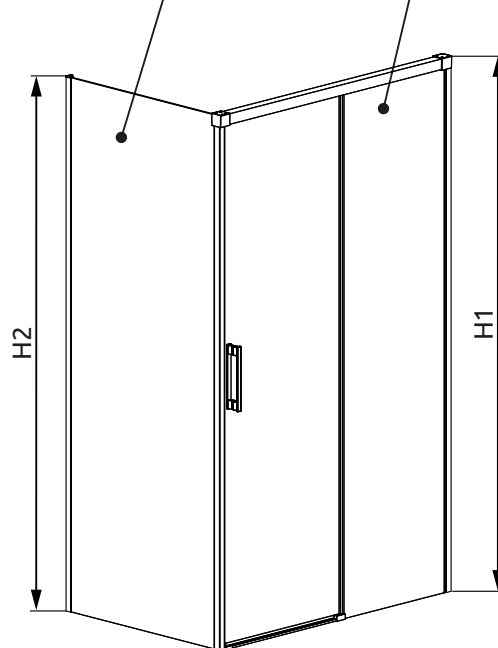

drzwi lewe ściana prawa

Wariant LEWY
Variant L

ściana lewa drzwi prawe

Wariant PRAWY
Variant R

KDJ DRZWI / KDJ DOOR

Model	A1	X1	Y1	C	D	H1
KDJ 100	1000	985-1000	980-995	455-470	385	2005
KDJ 110	1100	1085-1100	1080-1095	505-520	435	2005
KDJ 120	1200	1185-1200	1180-1195	555-570	485	2005
KDJ 130	1300	1285-1300	1280-1295	605-620	535	2005
KDJ 140	1400	1385-1400	1380-1395	655-670	585	2005
KDJ 150	1500	1485-1500	1480-1495	705-720	635	2005
KDJ 160	1600	1585-1600	1580-1595	755-770	685	2005

Wariant LEWY
Variant L

ŚCIANKA S1 / SIDEWALL S1

Model	A2	X2	Y2	H2
S1 70	700	685-700	680-695	2000
S1 75	750	735-750	730-745	2000
S1 80	800	785-800	780-795	2000
S1 90	900	885-900	880-895	2000
S1 100	1000	985-1000	980-995	2000
S1 110	1100	1085-1100	1080-1095	2000
S1 120	1200	1185-1200	1180-1195	2000