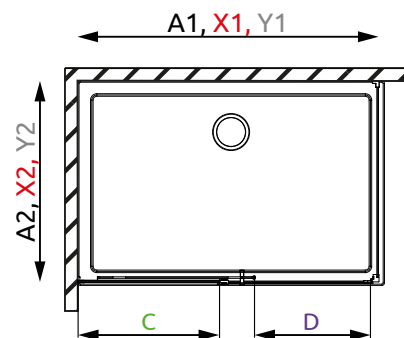

drzwi lewe ściana prawa

Wariant LEWY
Variant L

ściana lewa drzwi prawe

Wariant PRAWY
Variant R

KDJ DRZWI / KDJ DOOR

Model	A1	X1	Y1	C	D	H1
KDJ 100	1000	985-1000	980-995	455-470	385	2005
KDJ 110	1100	1085-1100	1080-1095	505-520	435	2005
KDJ 120	1200	1185-1200	1180-1195	555-570	485	2005
KDJ 130	1300	1285-1300	1280-1295	605-620	535	2005
KDJ 140	1400	1385-1400	1380-1395	655-670	585	2005
KDJ 150	1500	1485-1500	1480-1495	705-720	635	2005
KDJ 160	1600	1585-1600	1580-1595	755-770	685	2005

Wariant LEWY
Variant L

ŚCIANKA S1 / SIDEWALL S1

Model	A2	X2	Y2	H2
S1 70	700	685-700	680-695	2000
S1 75	750	735-750	730-745	2000
S1 80	800	785-800	780-795	2000
S1 90	900	885-900	880-895	2000
S1 100	1000	985-1000	980-995	2000
S1 110	1100	1085-1100	1080-1095	2000
S1 120	1200	1185-1200	1180-1195	2000