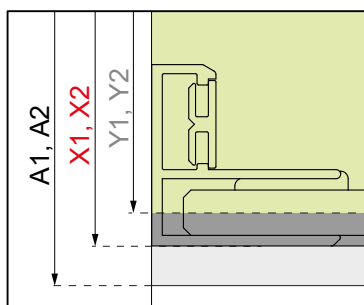

drzwi lewe ściana prawa

Wariant LEWY
Variant L

ściana lewa drzwi prawe

Wariant PRAWY
Variant R

KDJ DRZWI / KDJ DOOR

Model	A1	X1	Y1	C	D	H1
KDJ 100	1000	985-1000	980-995	455-470	385	2005
KDJ 110	1100	1085-1100	1080-1095	505-520	435	2005
KDJ 120	1200	1185-1200	1180-1195	555-570	485	2005
KDJ 130	1300	1285-1300	1280-1295	605-620	535	2005
KDJ 140	1400	1385-1400	1380-1395	655-670	585	2005
KDJ 150	1500	1485-1500	1480-1495	705-720	635	2005
KDJ 160	1600	1585-1600	1580-1595	755-770	685	2005

Wariant LEWY
Variant L

ŚCIANKA S1 / SIDEWALL S1

Model	A2	X2	Y2	H2
S1 70	700	685-700	680-695	2000
S1 75	750	735-750	730-745	2000
S1 80	800	785-800	780-795	2000
S1 90	900	885-900	880-895	2000
S1 100	1000	985-1000	980-995	2000
S1 110	1100	1085-1100	1080-1095	2000
S1 120	1200	1185-1200	1180-1195	2000