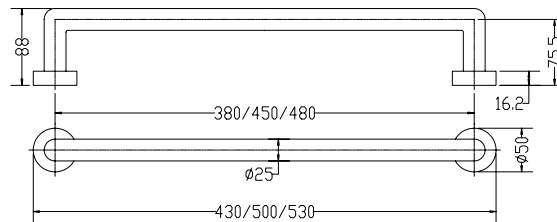

| Int. | Int. | TG | | | TG+V | | | V | | | | |
|------|-------|------|--------|------|------|--------|-----|------|--------|------|-----|-----|
| mm | inch | Watt | Kcal/h | Btu | Watt | Kcal/h | Btu | Watt | Kcal/h | Btu | Kg | Lb |
| 380 | 14,96 | 10 | 8,6 | 34,1 | 15 | 13 | 51 | 10 | 8,6 | 34,1 | 1,6 | 3,5 |
| 450 | 17,71 | 10 | 8,6 | 34,1 | 15 | 13 | 51 | 10 | 8,6 | 34,1 | 1,6 | 3,5 |
| 480 | 18,89 | 10 | 8,6 | 34,1 | 15 | 13 | 51 | 10 | 8,6 | 34,1 | 1,6 | 3,5 |

Asta scaldante in tubo Ø25 mm.

Heated bar in brass pipe Ø25 mm.

Нагревательный стержень в трубе Ø25 mm.

| | |
|------------------------|-----------------|
| Misura del tubo | Ø25 mm |
| Modulo aggiuntivo | non disponibile |
| Collegamento elettrico | diretto a muro |
| Resistenza | cavo a secco |
| Filo con presa Schuko | non disponibile |
| Aromaterapia | non disponibile |

| | |
|----------------------|------------------------|
| Pipe dimension | Ø25 mm |
| Additional Module | not available |
| Electric connection | direct wall connection |
| Electric element | dry heating wire |
| Wire and Schuko Plug | not available |
| Aromatherapy | not available |

| | |
|--------------------------------------|------------------------------|
| Диаметр трубы | Ø25 mm |
| Дополнительный модуль | недоступен |
| Электрическое подключение | Подключение напрямую в стену |
| Электрический нагревательный элемент | сухого типа |
| Кабель с евро розеткой | недоступен |
| Ароматерапия | недоступен |