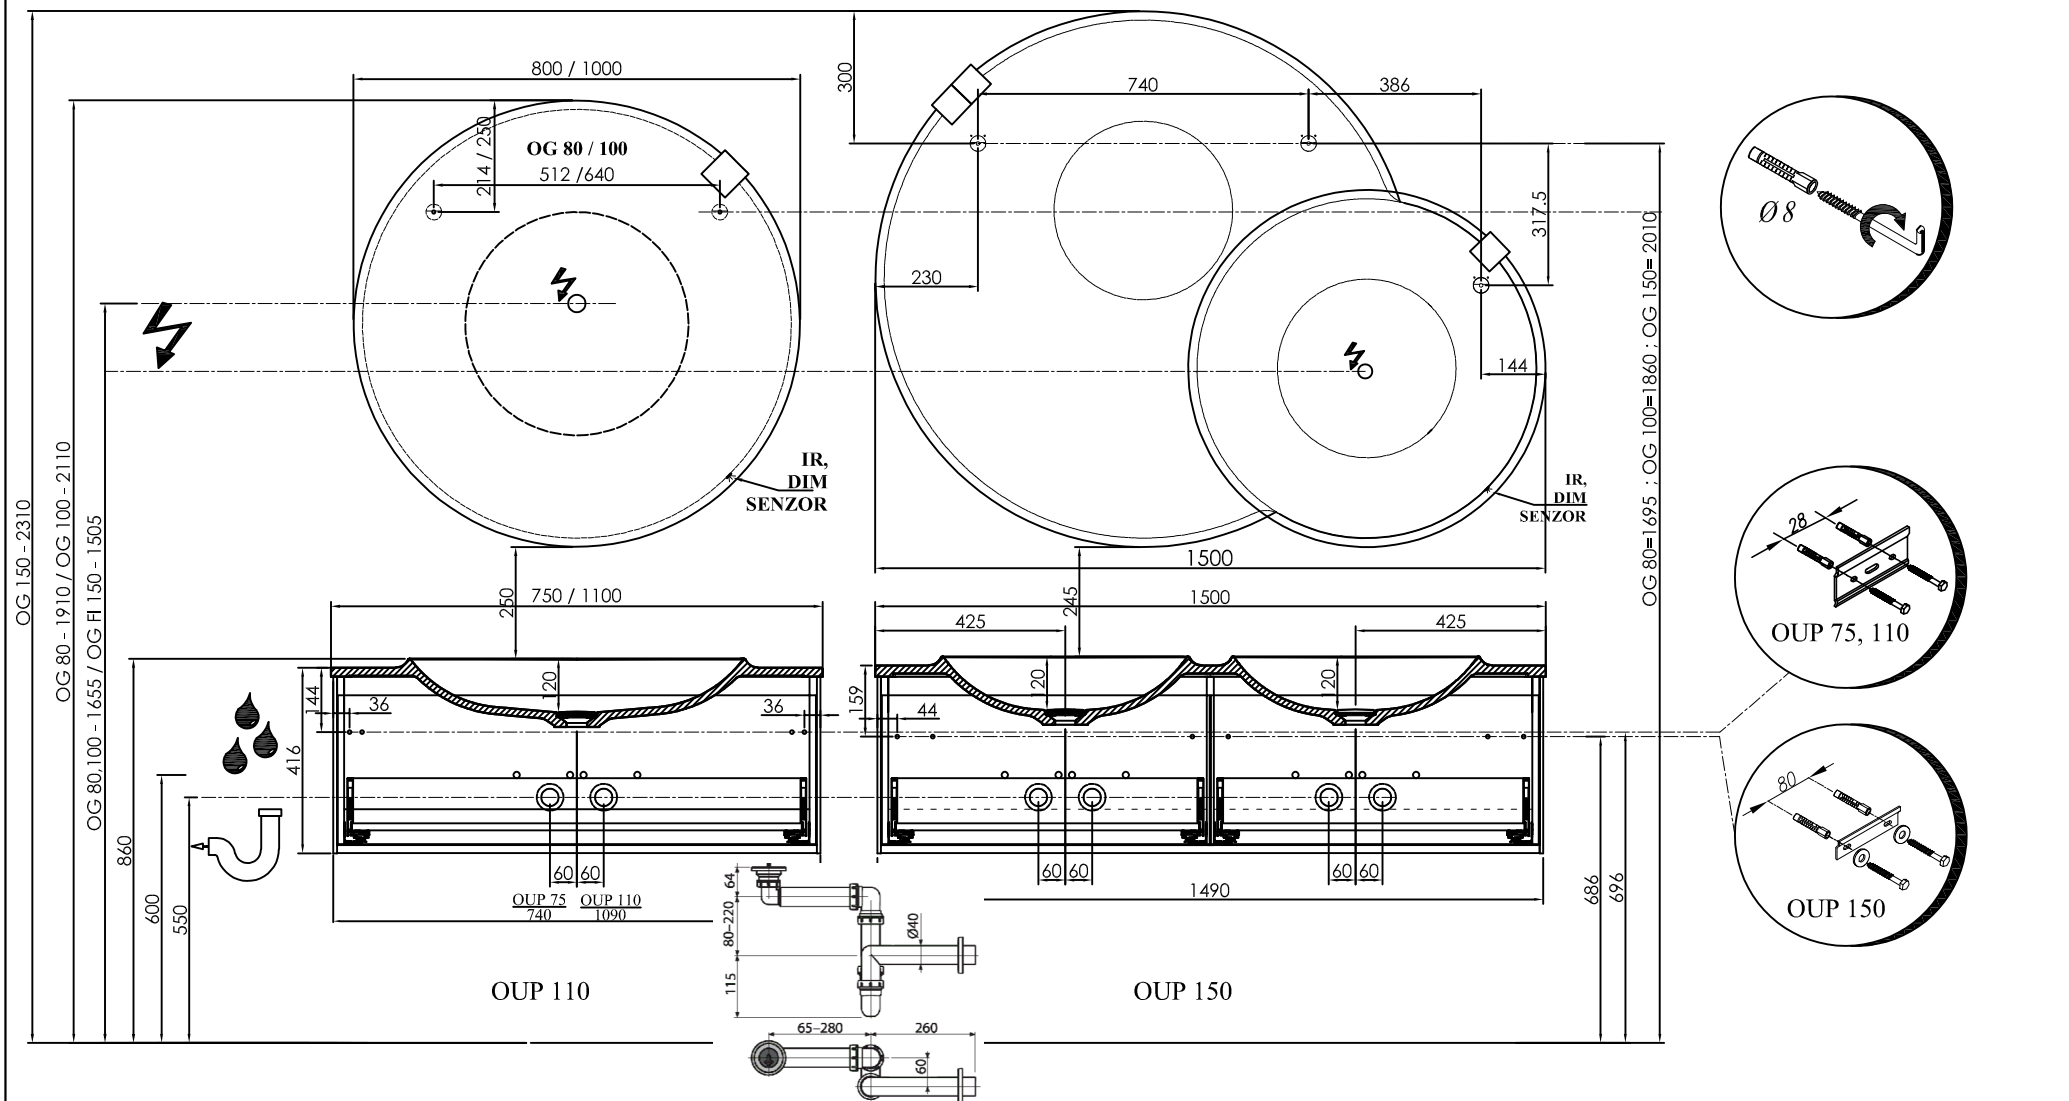

OG 100 - LED, IR, DIM

OG 120 - LED, IR, DIM