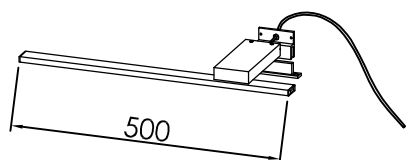

OG 150

**SAMOSTOJNA OGLEDALA
OG**

POLICA OG 50 WH

POLICA OG 60 WH

POLICA OG 70 WH

POLICA OG 80 WH

POLICA OG 90 WH

POLICA OG 100 WH

POLICA OG 120 WH

POLICA OG 150 WH

**SAMOSTOJNA OGLEDALA
POLICE OG**

LUČ 500 BL LED

LUČ 700 BL LED

LUČ 300 - LED 4,5 W

ORGANIZATOR PREDALA ZG. 400
DRAWER ORGANIZER UPPER 400

ORGANIZATOR PREDALA SPOD.400
DRAWER ORGANIZER BOTTOM 400