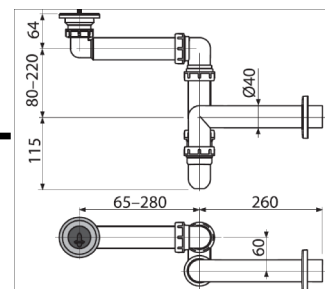

**SIFON SE PRILAGA
WITH SIPHON**

**PANDORA
OUP / OG 80, 100, 150**