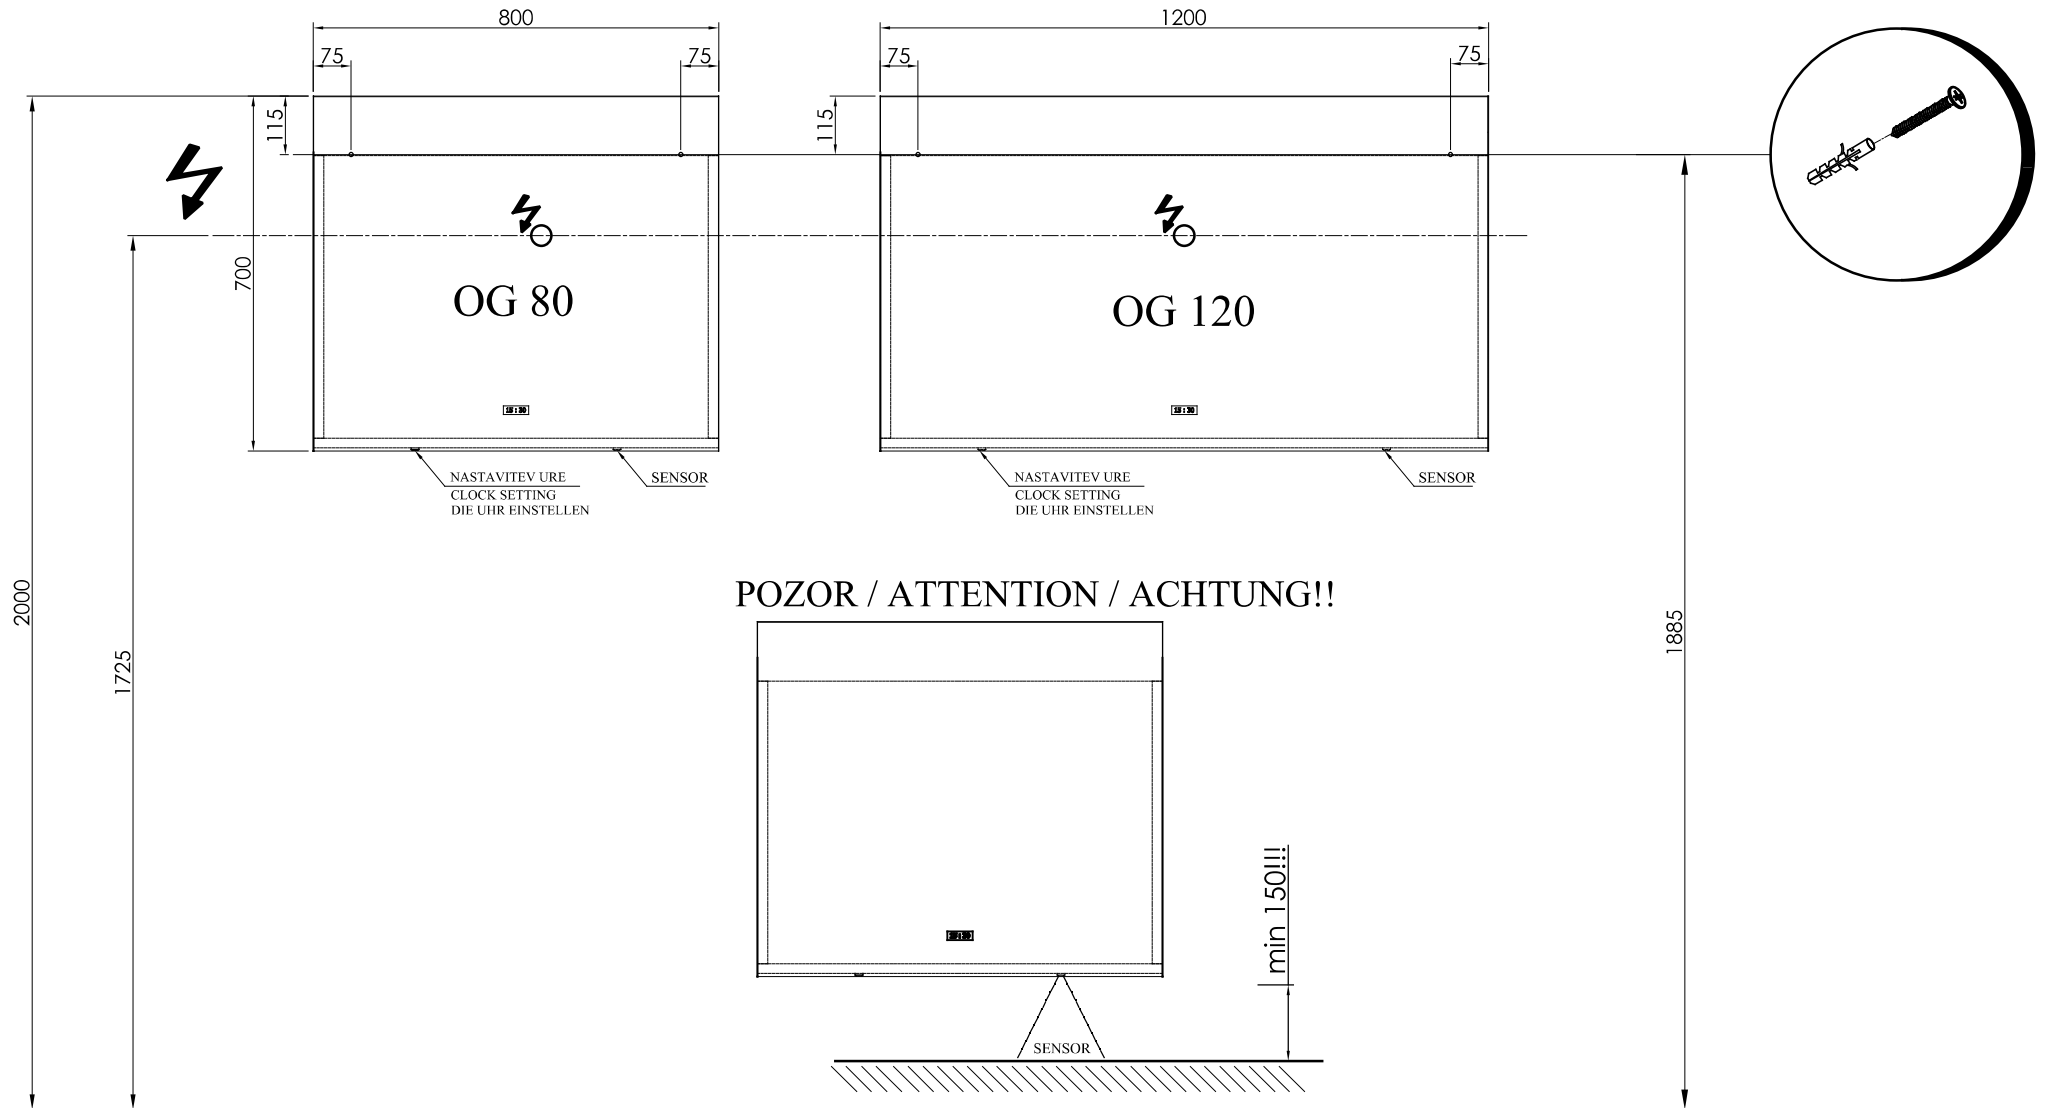

PANDORA
P 1302, 1301

OG 60 - LED, IR, DIM, C
ogledalo z LED lučjo in uro

OG 80 - LED, IR, DIM, C
ogledalo z LED lučjo in uro

OG 90 - LED, IR, DIM, C
ogledalo z LED lučjo in uro

OG 100 - LED, IR, DIM, C
ogledalo z LED lučjo in uro

OG 120 - LED, IR, DIM, C
ogledalo z LED lučjo in uro

SAMOSTOJNA OGLEDALA Z LED LUČJO IN URO
OG 60, 80, 90, 100, 120

OG 60 - LED, T
ogledalo z LED lučjo

OG 80 - LED, T
ogledalo z LED lučjo

OG 100 - LED, T
ogledalo z LED lučjo