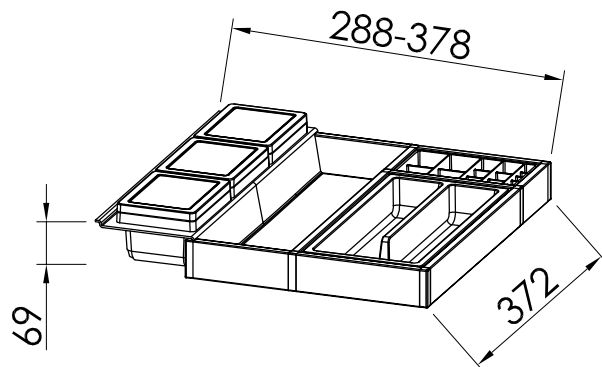

POLICA OG 120 WH

POLICA OG 150 WH

**SAMOSTOJNA OGLEDALA
POLICE OG**

LUČ 500 BL LED

LUČ 700 BL LED

LUČ 300 - LED 4,5 W

ORGANIZATOR PREDALA ZG. 400
DRAWER ORGANIZER UPPER 400

ORGANIZATOR PREDALA SPOD.400
DRAWER ORGANIZER BOTTOM 400