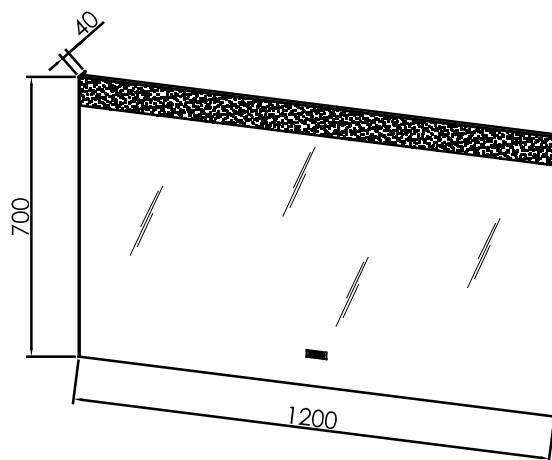

PANDORA
P 1302, 1301

OG 60 - LED, IR, DIM, C
ogledalo z LED lučjo in uro

OG 80 - LED, IR, DIM, C
ogledalo z LED lučjo in uro

OG 90 - LED, IR, DIM, C
ogledalo z LED lučjo in uro

OG 100 - LED, IR, DIM, C
ogledalo z LED lučjo in uro