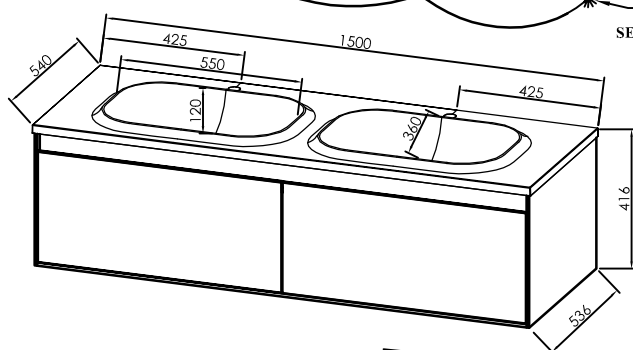

**SIFON SE PRILAGA
WITH SIPHON**

**PANDORA
OUP / TOP 75, 110, 150**

OG 150 - LED, IR, DIM

**OUP 150 WH
OUP 150 NA
OUP 150 BLACK STONE**

OG 80 - LED, IR, DIM

OG 100 - LED, IR, DIM

**OUP 75 WH
OUP 75 NA
OUP 75 BLACK STONE**