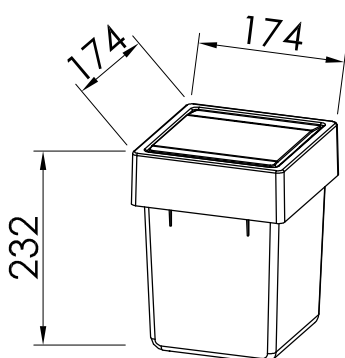

POLICA OG 120 WH

POLICA OG 150 WH

**SAMOSTOJNA OGLEDALA
POLICE OG**

LUČ 500 BL LED

LUČ 700 BL LED

LUČ 300 - LED 4,5 W

ORGANIZATOR PREDALA ZG. 400
DRAWER ORGANIZER UPPER 400

ORGANIZATOR PREDALA SPOD.400
DRAWER ORGANIZER BOTTOM 400