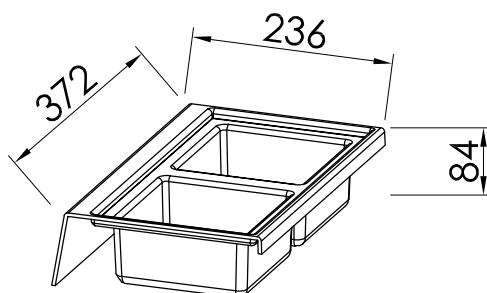

POLICA OG 120 WH

POLICA OG 150 WH

**SAMOSTOJNA OGLEDALA
POLICE OG**

LUČ 500 BL LED

LUČ 700 BL LED

LUČ 300 - LED 4,5 W

ORGANIZATOR PREDALA ZG. 400
DRAWER ORGANIZER UPPER 400

ORGANIZATOR PREDALA SPOD.400
DRAWER ORGANIZER BOTTOM 400