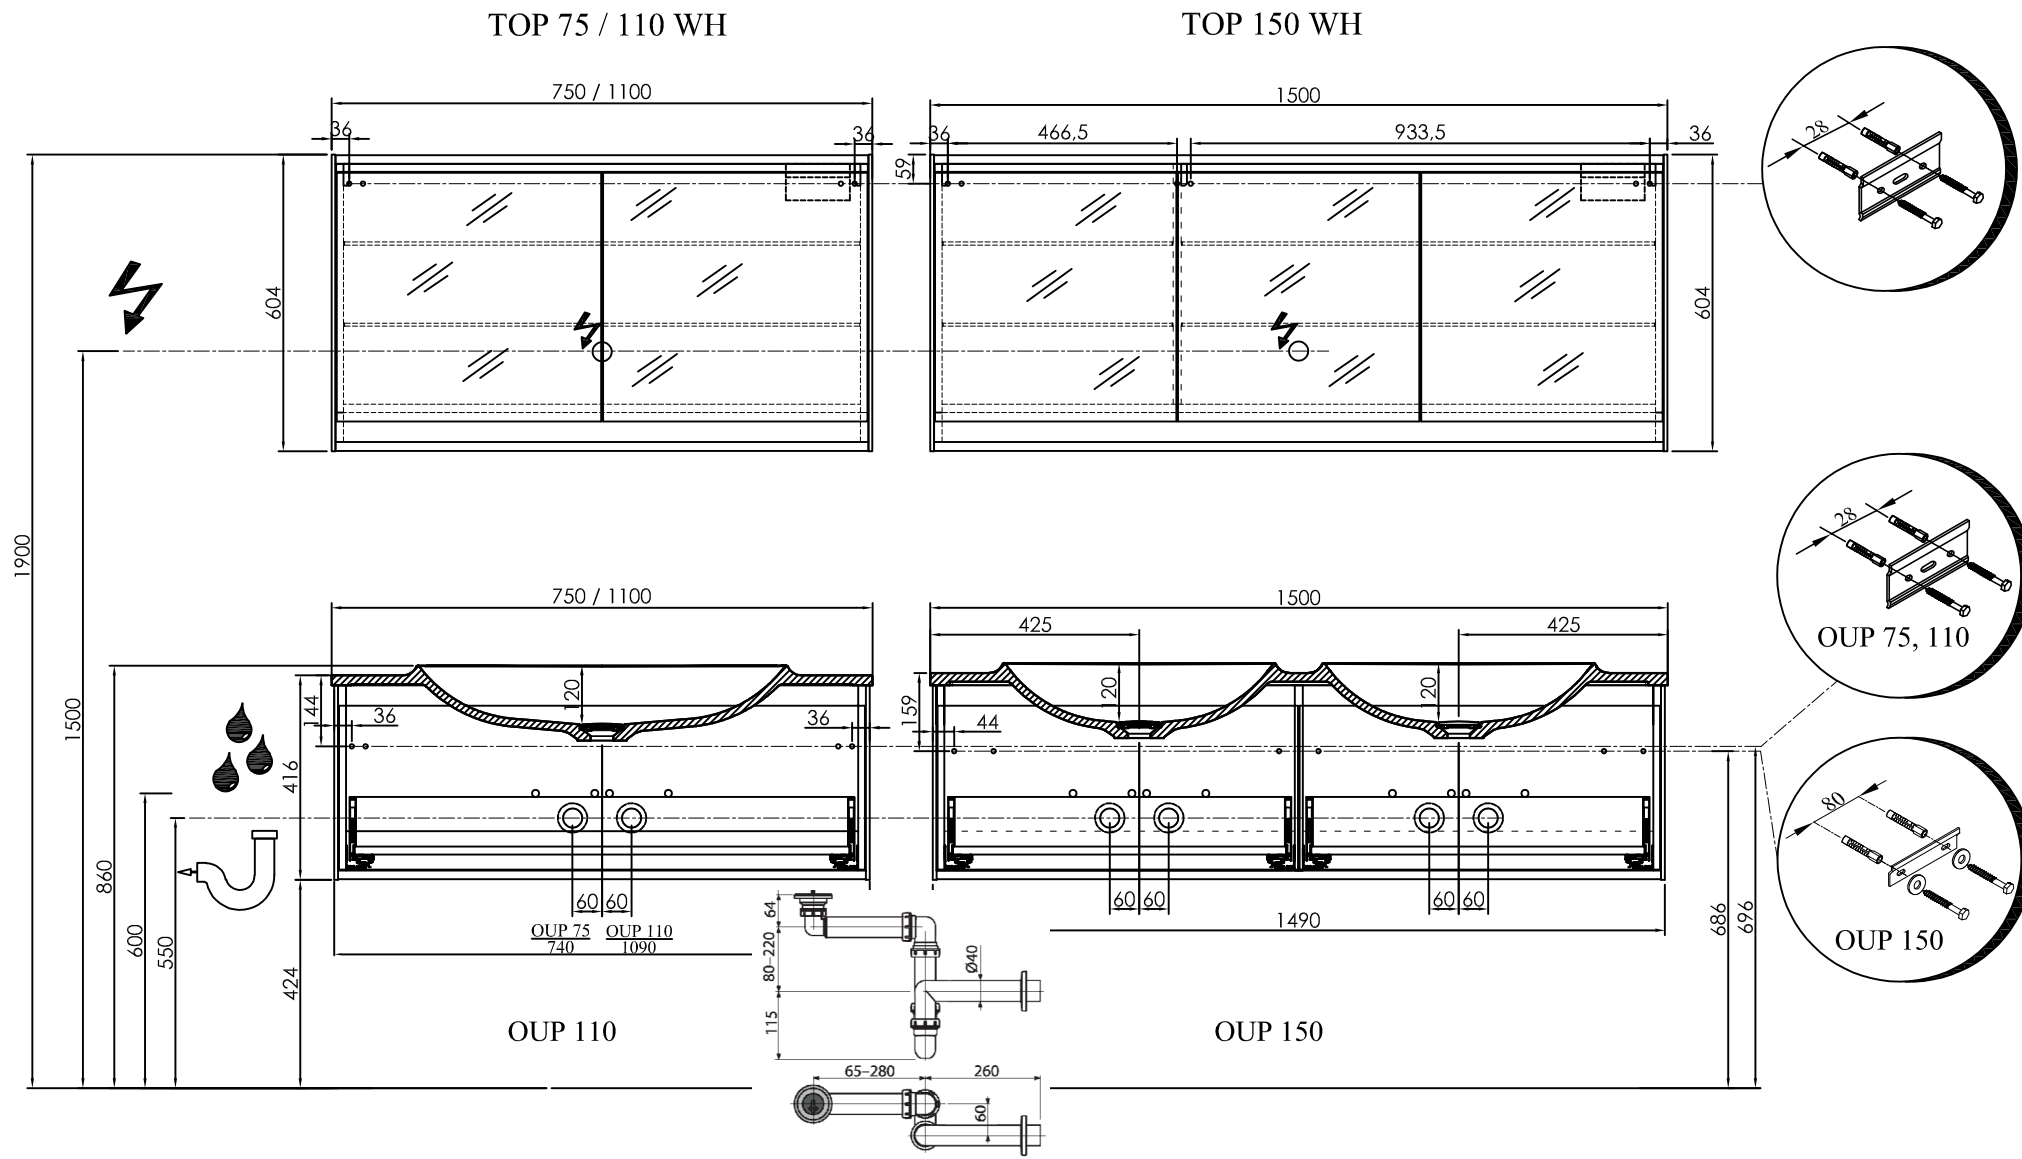

OG 100 - LED, IR, DIM