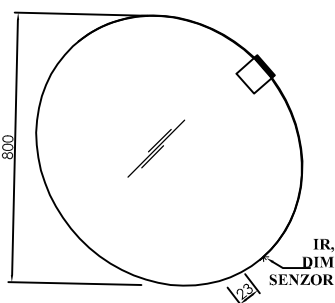

TOP 150 WH - LED, SW, S

**OUP 150 WH
OUP 150 NA
OUP 150 BLACK STONE**

TOP 75 WH - LED, SW, S

TOP 110 WH - LED, SW, S

**OUP 75 WH
OUP 75 NA
OUP 75 BLACK STONE**

**OUP 110 WH
OUP 110 NA
OUP 110 BLACK STONE**

**SIFON SE PRILAGA
WITH SIPHON**

**PANDORA
OUP / TOP 75, 110, 150**

OG 150 - LED, IR, DIM

**OUP 150 WH
OUP 150 NA
OUP 150 BLACK STONE**

OG 80 - LED, IR, DIM

OG 100 - LED, IR, DIM

**OUP 75 WH
OUP 75 NA
OUP 75 BLACK STONE**