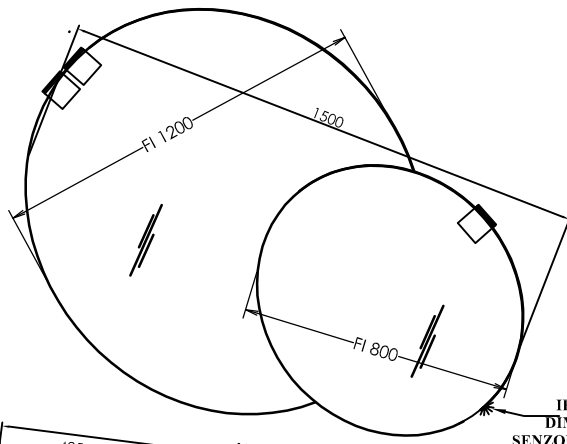

OG 150 - LED, IR, DIM