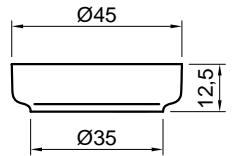

schema d' installazione lavabi e rubinetteria / sinks and taps installation layout

BOLOMOOD

Articolo: BOLOMOOD45
Materiale: Flumood / Colormood
Troppopieno: NO
Peso lordo: kg 9,5 ca.
Peso netto: kg 7 ca.
Dimensione imballo: cm 52 x 52 x 20

Description: Round top mount Flumood sink complete with drain pipe fitting and open plug.

schema d'installazione lavabi e rubinetteria / sinks and taps installation layout

BOLOMOOD

Articolo: BOLOMOOD54
Materiale: Flumood / Colormood
Troppopieno: NO
Peso lordo: kg 12 ca.
Peso netto: kg 9 ca.
Dimensione imballo: cm 60 x 47 x 20