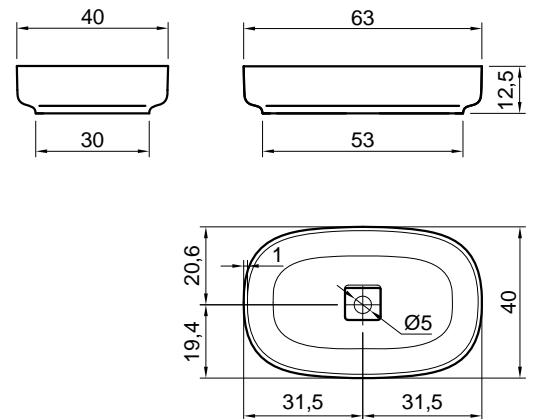

BOLOMOOD

Articolo: BOLOMOOD63
Materiale: Flumood / Colormood
Troppo pieno: NO
Peso lordo: kg 12 ca.
Peso netto: kg 9 ca.
Dimensione imballo: cm 69 x 47 x 20

Descrizione: Lavabo ovale sopra piano in Flumood completo di piletta con scarico libero e raccordo per sifone.

Article: BOLOMOOD63
Material: Flumood / Colormood
Overflow: NO
Gross weight: kg 12 ca.
Net weight: kg 9 ca.
Packing dimensions: cm 69 x 47 x 20

Description: Oval top mount Flumood sink complete with drain pipe fitting and open plug.