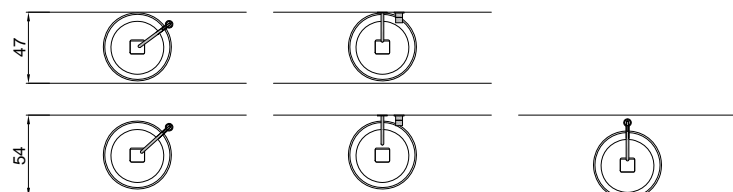

schema d'installazione lavabi e rubinetteria / sinks and taps installation layout