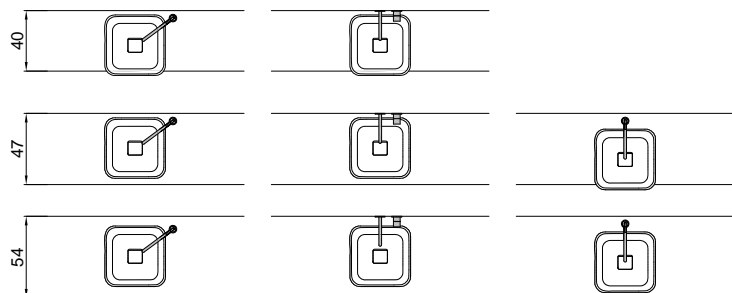

BOLOMOOD

Articolo: BOLOMOOD40
Materiale: Flumood / Colormood
Troppopieno: NO
Peso lordo: kg 9,5 ca.
Peso netto: kg 7 ca.
Dimensione imballo: cm 47 x 48 x 19

Descrizione: Lavabo quadrato sopra piano in Flumood completo di piletta con scarico libero e raccordo per sifone.

Article: BOLOMOOD40
Material: Flumood / Colormood
Overflow: NO
Gross weight: kg 9,5 ca.
Net weight: kg 7 ca.
Packing dimensions: cm 47 x 48 x 19

Description: Square top mount Flumood sink complete with drain pipe fitting and open plug.

schema d' installazione lavabi e rubinetteria / sinks and taps installation layout

BOLOMOOD

Articolo: BOLOMOOD45
Materiale: Flumood / Colormood
Troppopieno: NO
Peso lordo: kg 9,5 ca.
Peso netto: kg 7 ca.
Dimensione imballo: cm 52 x 52 x 20

Description: Round top mount Flumood sink complete with drain pipe fitting and open plug.

schema d'installazione lavabi e rubinetteria / sinks and taps installation layout

BOLOMOOD

Articolo: BOLOMOOD54
Materiale: Flumood / Colormood
Troppopieno: NO
Peso lordo: kg 12 ca.
Peso netto: kg 9 ca.
Dimensione imballo: cm 60 x 47 x 20