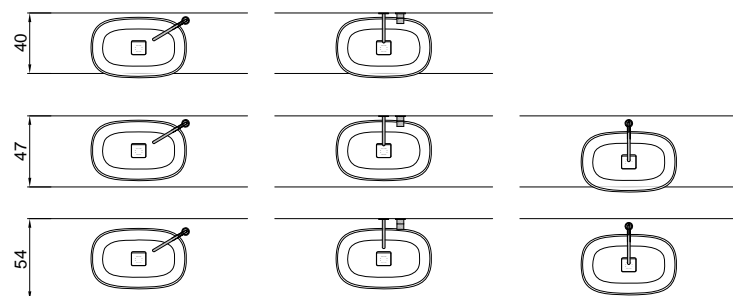

schema d'installazione lavabi e rubinetteria / sinks and taps installation layout