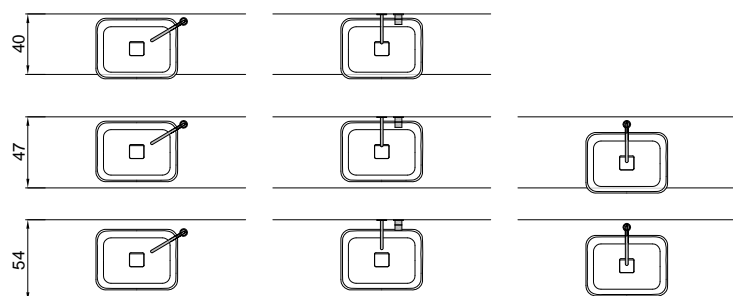

schema d'installazione lavabi e rubinetteria / sinks and taps installation layout