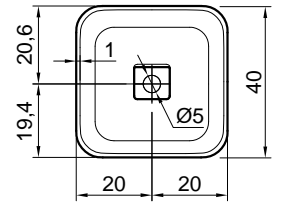

BOLOMOOD

Articolo: BOLOMOOD40
Materiale: Flumood / Colormood
Troppopieno: NO
Peso lordo: kg 9,5 ca.
Peso netto: kg 7 ca.
Dimensione imballo: cm 47 x 48 x 19

Descrizione: Lavabo quadrato sopra piano in Flumood completo di piletta con scarico libero e raccordo per sifone.

Article: BOLOMOOD40
Material: Flumood / Colormood
Overflow: NO
Gross weight: kg 9,5 ca.
Net weight: kg 7 ca.
Packing dimensions: cm 47 x 48 x 19

Description: Square top mount Flumood sink complete with drain pipe fitting and open plug.

schema d' installazione lavabi e rubinetteria / sinks and taps installation layout

BOLOMOOD

Articolo: BOLOMOOD45
Materiale: Flumood / Colormood
Troppopieno: NO
Peso lordo: kg 9,5 ca.
Peso netto: kg 7 ca.
Dimensione imballo: cm 52 x 52 x 20

Description: Round top mount Flumood sink complete with drain pipe fitting and open plug.

schema d'installazione lavabi e rubinetteria / sinks and taps installation layout

BOLOMOOD

Articolo: BOLOMOOD54
Materiale: Flumood / Colormood
Troppopieno: NO
Peso lordo: kg 12 ca.
Peso netto: kg 9 ca.
Dimensione imballo: cm 60 x 47 x 20