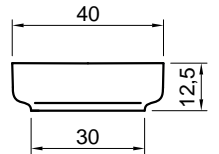

BOLOMOOD

Articolo: BOLOMOOD40
Materiale: Flumood / Colormood
Troppopieno: NO
Peso lordo: kg 9,5 ca.
Peso netto: kg 7 ca.
Dimensione imballo: cm 47 x 48 x 19

Descrizione: Lavabo quadrato sopra piano in Flumood completo di piletta con scarico libero e raccordo per sifone.

Article: BOLOMOOD40
Material: Flumood / Colormood
Overflow: NO
Gross weight: kg 9,5 ca.
Net weight: kg 7 ca.
Packing dimensions: cm 47 x 48 x 19

Description: Square top mount Flumood sink complete with drain pipe fitting and open plug.

schema d' installazione lavabi e rubinetteria / sinks and taps installation layout

BOLOMOOD

Articolo: BOLOMOOD45
Materiale: Flumood / Colormood
Troppopieno: NO
Peso lordo: kg 9,5 ca.
Peso netto: kg 7 ca.
Dimensione imballo: cm 52 x 52 x 20