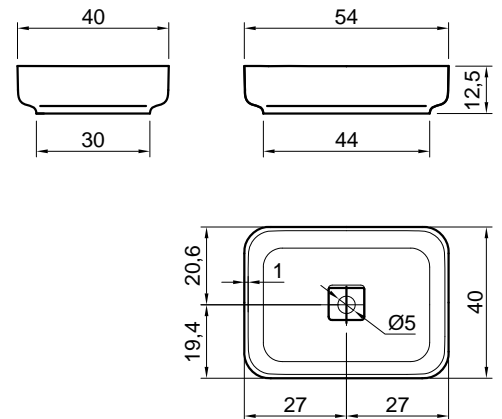

schema d' installazione lavabi e rubinetteria / sinks and taps installation layout

BOLOMOOD

Articolo: BOLOMOOD45
Materiale: Flumood / Colormood
Troppopieno: NO
Peso lordo: kg 9,5 ca.
Peso netto: kg 7 ca.
Dimensione imballo: cm 52 x 52 x 20

Description: Round top mount Flumood sink complete with drain pipe fitting and open plug.

schema d'installazione lavabi e rubinetteria / sinks and taps installation layout

BOLOMOOD

Articolo: BOLOMOOD54
Materiale: Flumood / Colormood
Troppopieno: NO
Peso lordo: kg 12 ca.
Peso netto: kg 9 ca.
Dimensione imballo: cm 60 x 47 x 20

Descrizione: Lavabo rettangolare sopraiano in Flumood completo di piletta con scarico libero e raccordo per sifone.

Article: BOLOMOOD54
Material: Flumood / Colormood
Overflow: NO
Gross weight: kg 12 ca.
Net weight: kg 9 ca.
Packing dimensions: cm 60 x 47 x 20

Description: Rectangular top mount Flumood sink complete with drain pipe fitting and open plug.

schema d'installazione lavabi e rubinetteria / sinks and taps installation layout

BOLOMOOD

Articolo: BOLOMOOD63
Materiale: Flumood / Colormood
Troppo pieno: NO
Peso lordo: kg 12 ca.
Peso netto: kg 9 ca.
Dimensione imballo: cm 69 x 47 x 20