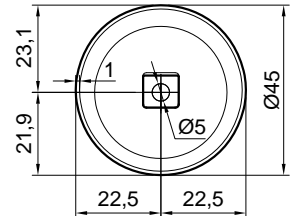

BOLOMOOD

Articolo: BOLOMOOD45
Materiale: Flumood / Colormood
Troppopieno: NO
Peso lordo: kg 9,5 ca.
Peso netto: kg 7 ca.
Dimensione imballo: cm 52 x 52 x 20

Descrizione: Lavabo tondo sopra piano in Flumood completo di piletta con scarico libero e raccordo per sifone.

Article: BOLOMOOD45
Material: Flumood / Colormood
Overflow: NO
Gross weight: kg 9,5 ca.
Net weight: kg 7 ca.
Packing dimensions: cm 52 x 52 x 20

Description: Round top mount Flumood sink complete with drain pipe fitting and open plug.