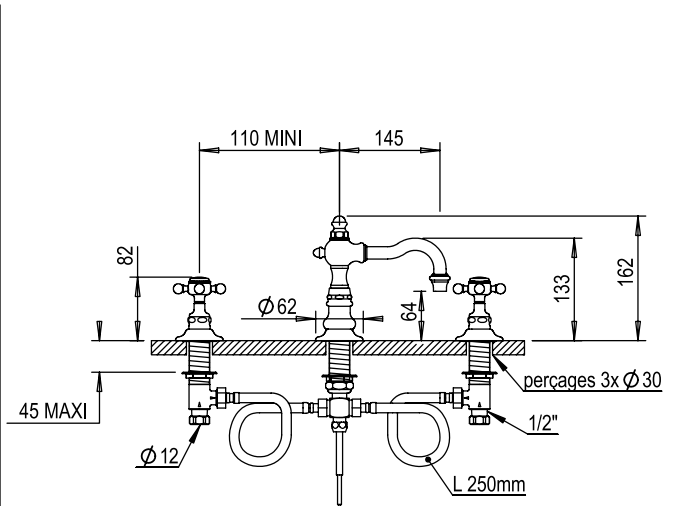

Réf. **01.260**

Réf. **19.260**

Mélangeur lavabo 3 trous avec vidage manuel à tirette

CARACTÉRISTIQUES

Mélangeur lavabo 3 trous avec vidage manuel à tirette, raccords flexibles

3 hole basin set with pop-up waste, flexible hoses