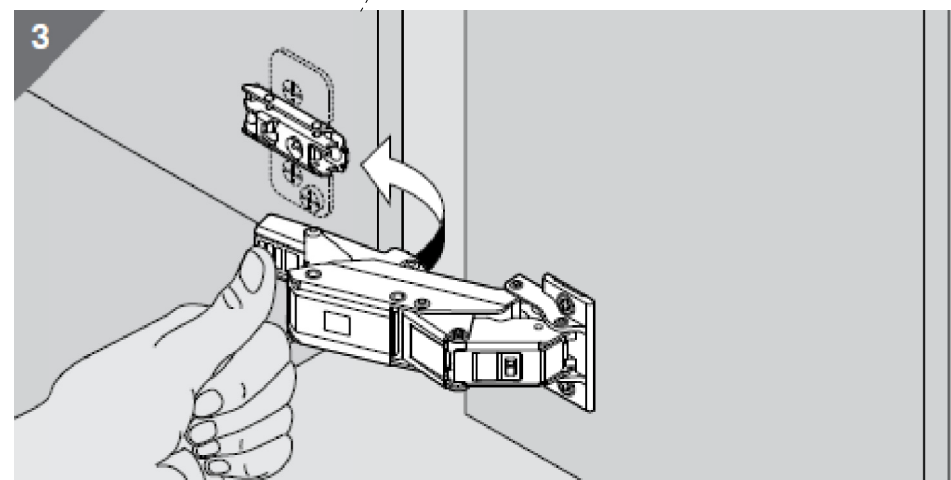

Tip: NAOMI - ON 40

3

Montaža / Mounting

Nastavitve / Adjustment

BLUMOTION  
Nastavitve / Adjustment

Montaža / Mounting

Tip: NAOMI - N 1501 / 790

- SI** Montažno navodilo
- HR** Upute za montažu
- BIH** Upute za montažu
- SRB** Uputstva za montažu
- BIH** Uputstva za montažu
- CG** Uputstva za montažu
- MK** Инструкција за монтажа
- HU** Szerelési utasítás
- GB** Assembly Instructions
- DE** Einbauanleitung
- RU** Инструкция по монтажу
- FR** Instruction d'assemblage