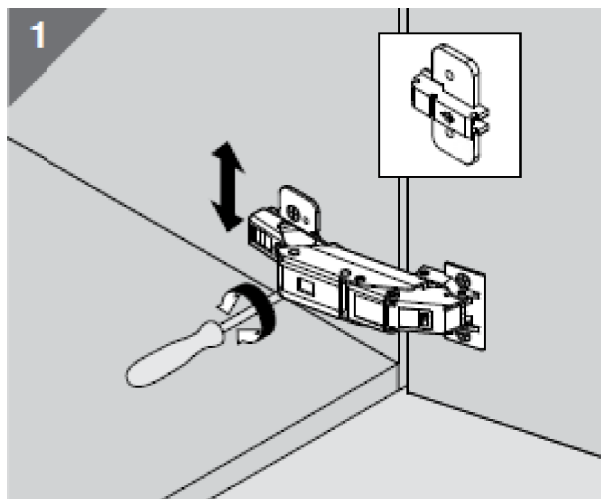

Tip: NAOMI - ON 40

3

Montaža / Mounting

Nastavitve / Adjustment

BLUMOTION  
Nastavitve / Adjustment

Montaža / Mounting

Tip: NAOMI - N 1501 / 790

- SI** Montažno navodilo
- HR** Upute za montažu
- BIH** Upute za montažu
- SRB** Uputstva za montažu
- BIH** Uputstva za montažu
- CG** Uputstva za montažu
- MK** Инструкција за монтажа
- HU** Szerelési utasítás
- GB** Assembly Instructions
- DE** Einbauanleitung
- RU** Инструкция по монтажу
- FR** Instruction d'assemblage