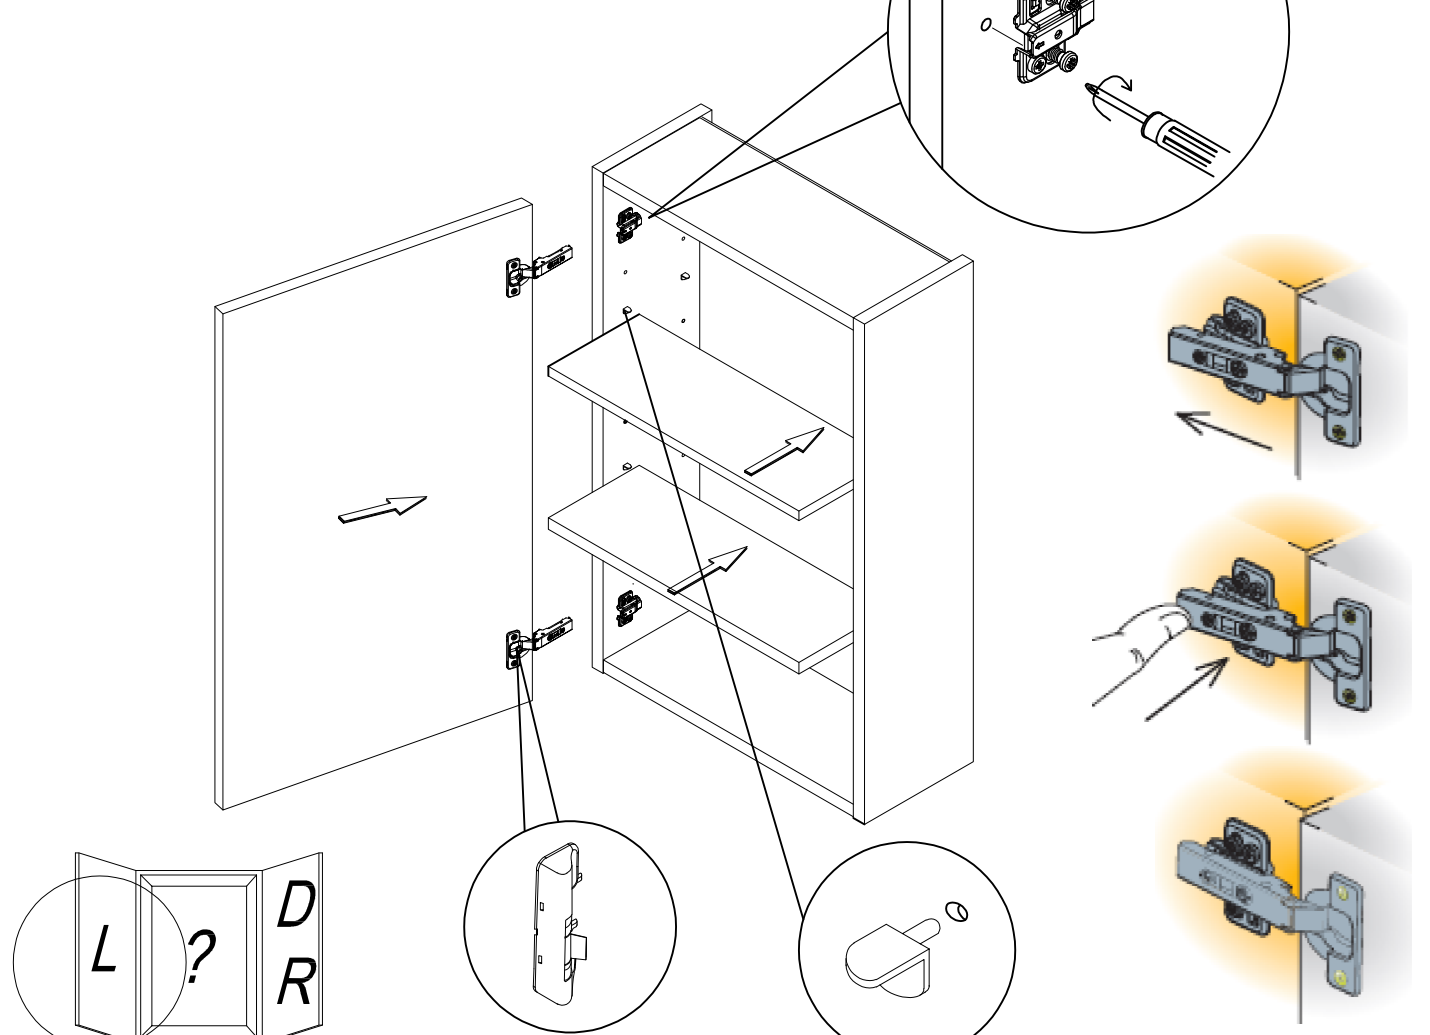

- 2x

- 2x
- 1x
- D3

- 8x

- 2x
- 4x
- Ø8x50
- 1 par

Tip: NAOMI - N 702/20 ; N 702/600/20

2

3

demontaža  
dismounting  
abclipsen  
démontage