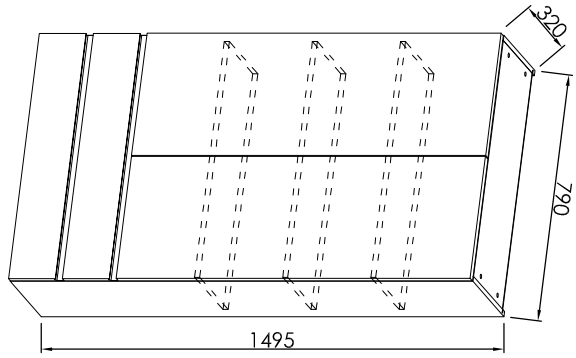

Tip: NAOMI - ON 40

3

Montaža / Mounting

Nastavitve / Adjustment

BLUMOTION  
Nastavitve / Adjustment

Montaža / Mounting

Tip: NAOMI - N 1501 / 790

- SI** Montažno navodilo
- HR** Upute za montažu
- BIH** Upute za montažu
- SRB** Uputstva za montažu
- BIH** Uputstva za montažu
- CG** Uputstva za montažu
- MK** Инструкција за монтажа
- HU** Szerelési utasítás
- GB** Assembly Instructions
- DE** Einbauanleitung
- RU** Инструкция по монтажу
- FR** Instruction d'assemblage