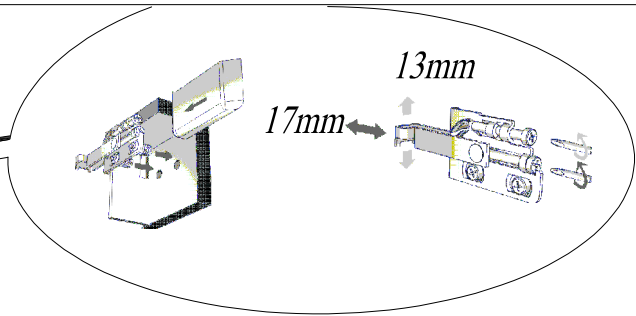

3

a)

b)

c)

4

a)

b)

Montaža / Mounting

Nastavitev predala / the drawer adjustment

Odstranitev fronte / Removing of the front