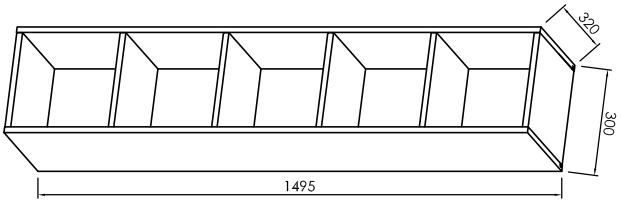

N 1500/30

2x / 4x
N 700/13 / N 1500/30

Ø5x70

Ø8x50
MEA

8x

1

2x / 4x
N 700/13 / N 1500/30

Ø5x70 MEA Ø8x50

ZGORAJ / UP

Ø5x70

Ø8x50

POZOR !!
OPREZ !!
ATTENTION !!

BEACHTUNG !!
FIGYELEM !!
ВНИМАНИЕ !!

DA / YES !!

NE / NO !!

ZGORAJ / UP

Ø5x70

Ø8x50

Tip: NAOMI - N 700/13, N 1500/30