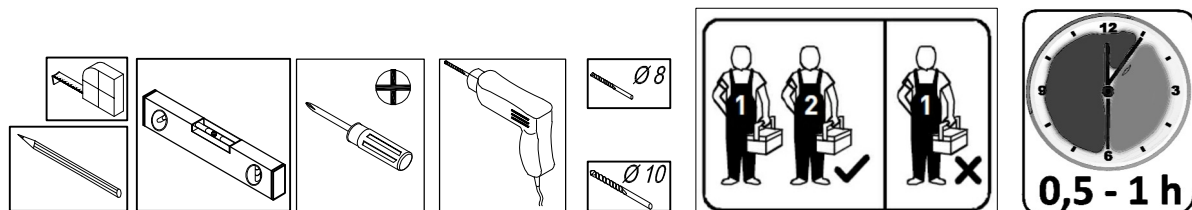

Kolpa-san
by KOLPA