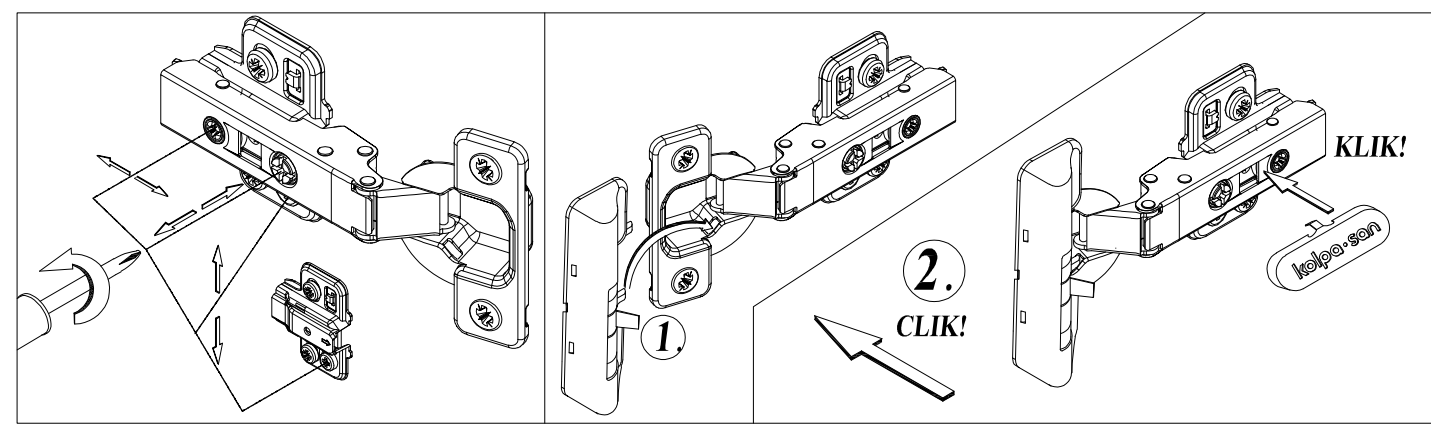

Tip: NAOMI - TON 50,60

2

Montaža / Mounting

demontaža  
dismantling  
abclipsen  
demontage

3

1x D/R

1x L

2.