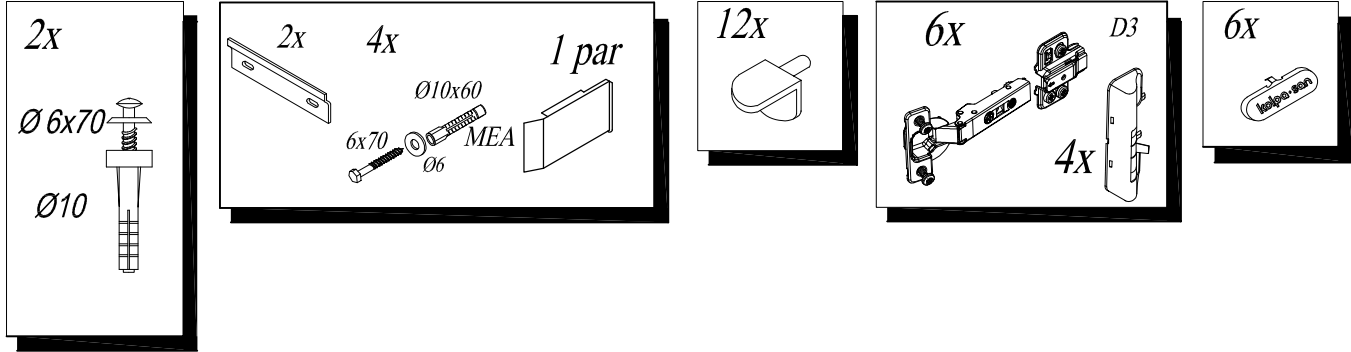

Kolpa-san
by KOLPA