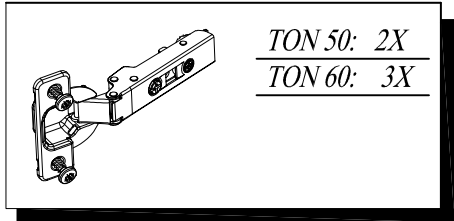

Kolpa-san®

by KOLPA

- **SI** Montažno navodilo
- **HR** Upute za montažu
- **BIH** Upute za montažu
- **SRB** Uputstva za montažu
- **BIH** Uputstva za montažu
- **CG** Uputstva za montažu
- **MK** Инструкција за монтажа
- **HU** Szerelési utasítás
- **GB** Assembly Instructions
- **DE** Einbauanleitung
- **RU** Инструкция по монтажу
- **FR** Instruction d'assemblage

Tip: NAOMI - TON 50,60