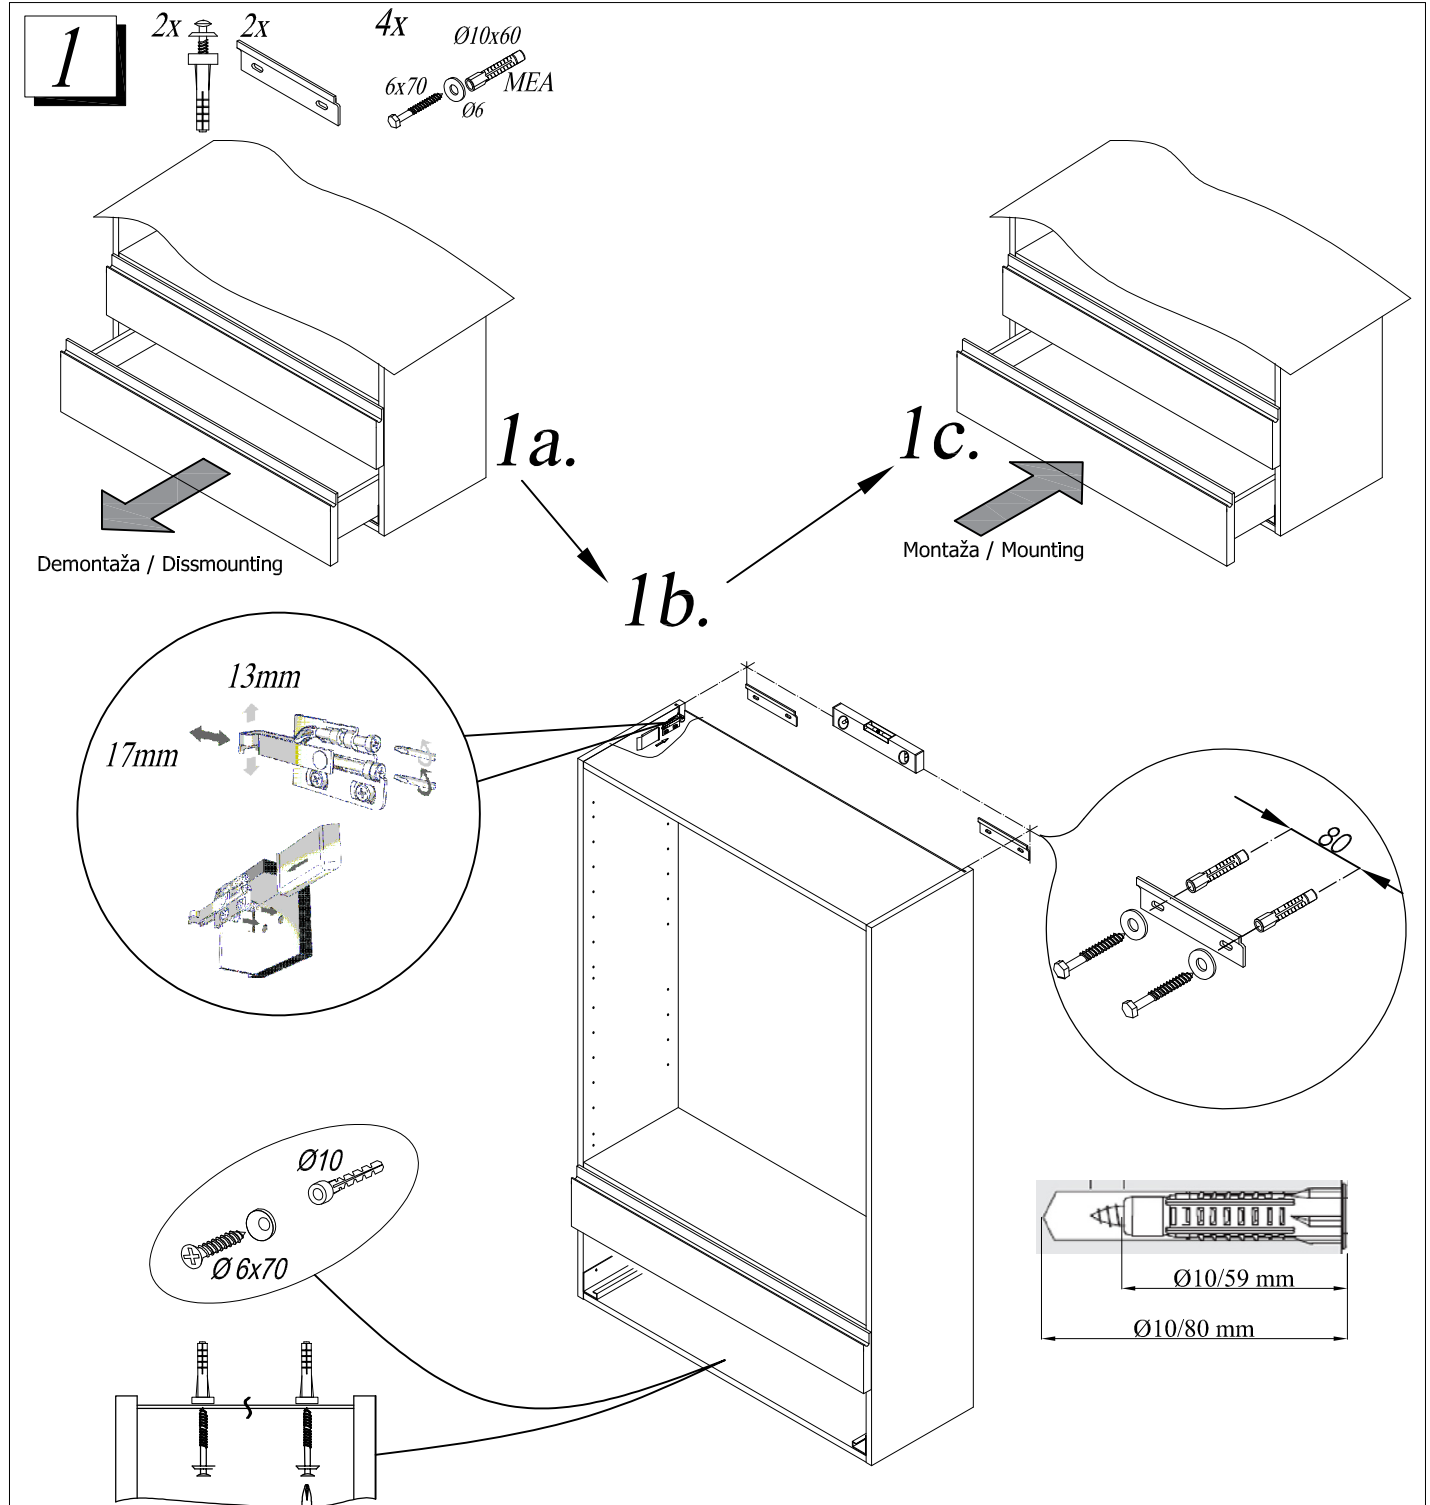

Kolpa-san
by KOLPA