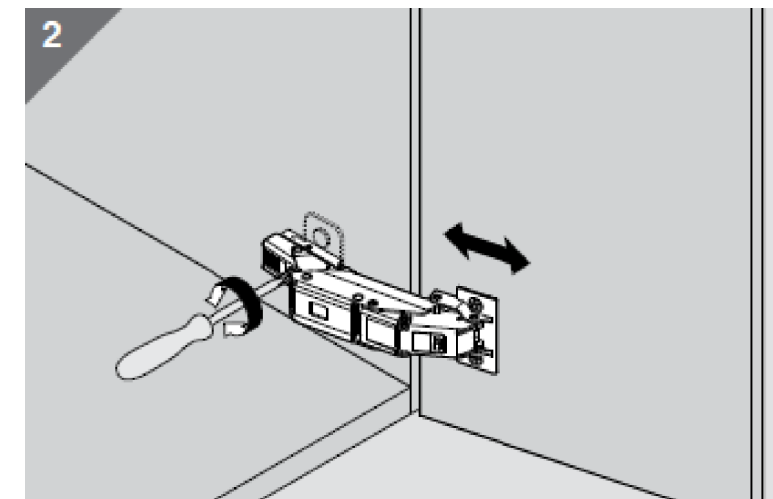

Tip: NAOMI - ON 40

3

Montaža / Mounting

Nastavitve / Adjustment

BLUMOTION  
Nastavitve / Adjustment

Montaža / Mounting

Tip: NAOMI - N 1501 / 790

- SI** Montažno navodilo
- HR** Upute za montažu
- BIH** Upute za montažu
- SRB** Uputstva za montažu
- BIH** Uputstva za montažu
- CG** Uputstva za montažu
- MK** Инструкција за монтажа
- HU** Szerelési utasítás
- GB** Assembly Instructions
- DE** Einbauanleitung
- RU** Инструкция по монтажу
- FR** Instruction d'assemblage