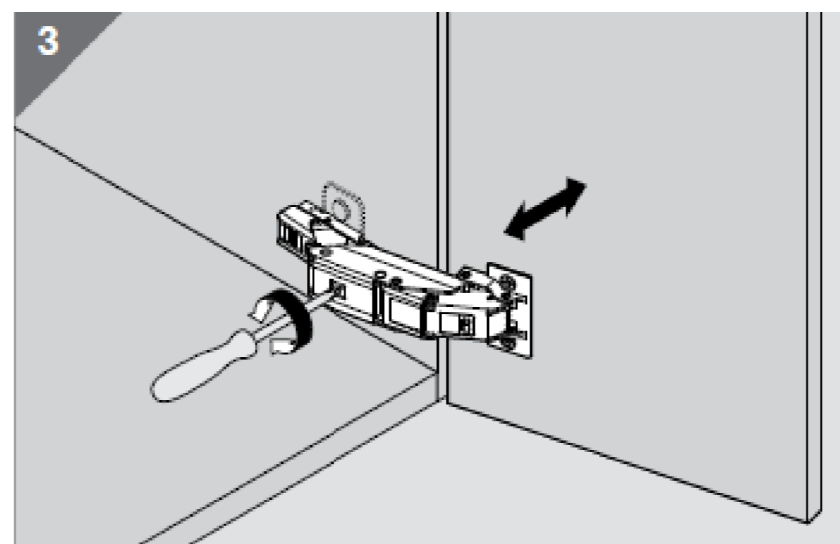

Tip: NAOMI - ON 40

3

Montaža / Mounting

Nastavitve / Adjustment

BLUMOTION  
Nastavitve / Adjustment

Montaža / Mounting

Tip: NAOMI - N 1501 / 790

- SI** Montažno navodilo
- HR** Upute za montažu
- BIH** Upute za montažu
- SRB** Uputstva za montažu
- BIH** Uputstva za montažu
- CG** Uputstva za montažu
- MK** Инструкција за монтажа
- HU** Szerelési utasítás
- GB** Assembly Instructions
- DE** Einbauanleitung
- RU** Инструкция по монтажу
- FR** Instruction d'assemblage