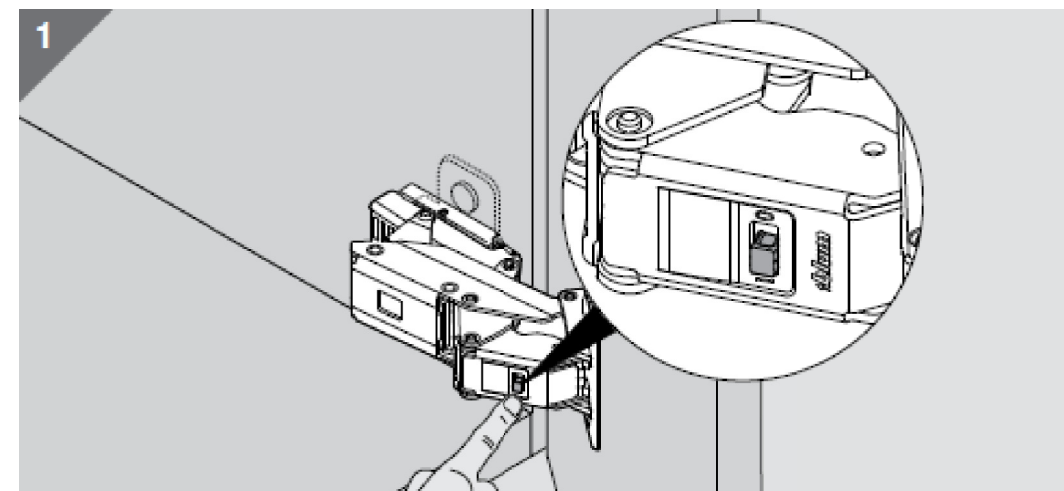

Tip: NAOMI - ON 40

3

Montaža / Mounting

Nastavitve / Adjustment

BLUMOTION  
Nastavitve / Adjustment

Montaža / Mounting

Tip: NAOMI - N 1501 / 790

- SI** Montažno navodilo
- HR** Upute za montažu
- BIH** Upute za montažu
- SRB** Uputstva za montažu
- BIH** Uputstva za montažu
- CG** Uputstva za montažu
- MK** Инструкција за монтажа
- HU** Szerelési utasítás
- GB** Assembly Instructions
- DE** Einbauanleitung
- RU** Инструкция по монтажу
- FR** Instruction d'assemblage