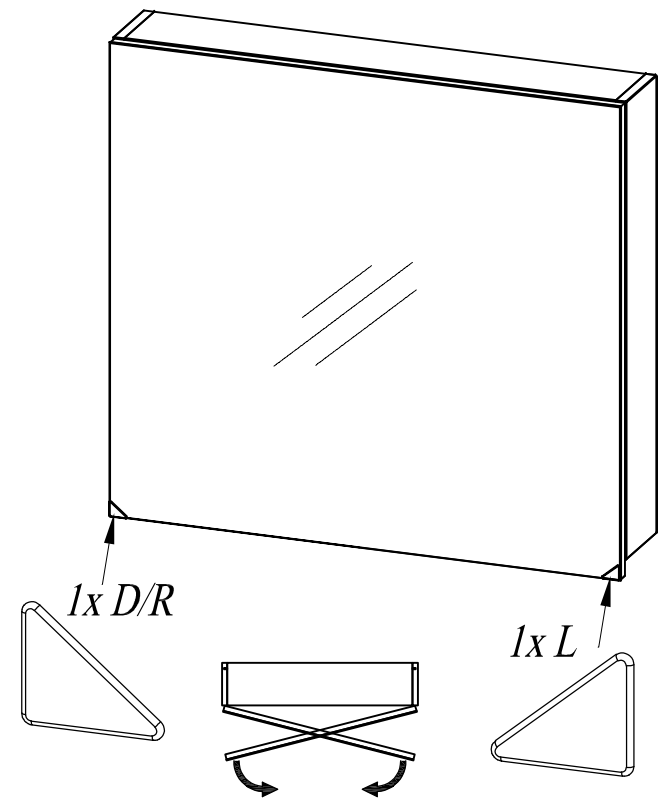

Tip: NAOMI - TON 50,60

2

Montaža / Mounting

demontaža  
dismantling  
abclipsen  
demontage

3

1x D/R

1x L

2.