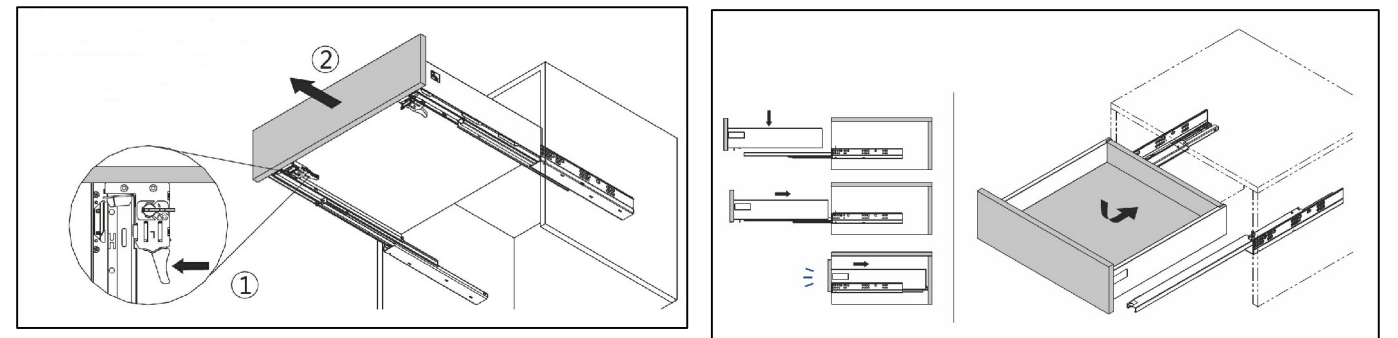

Demontaža / Dissmounting

Montaža / Mounting