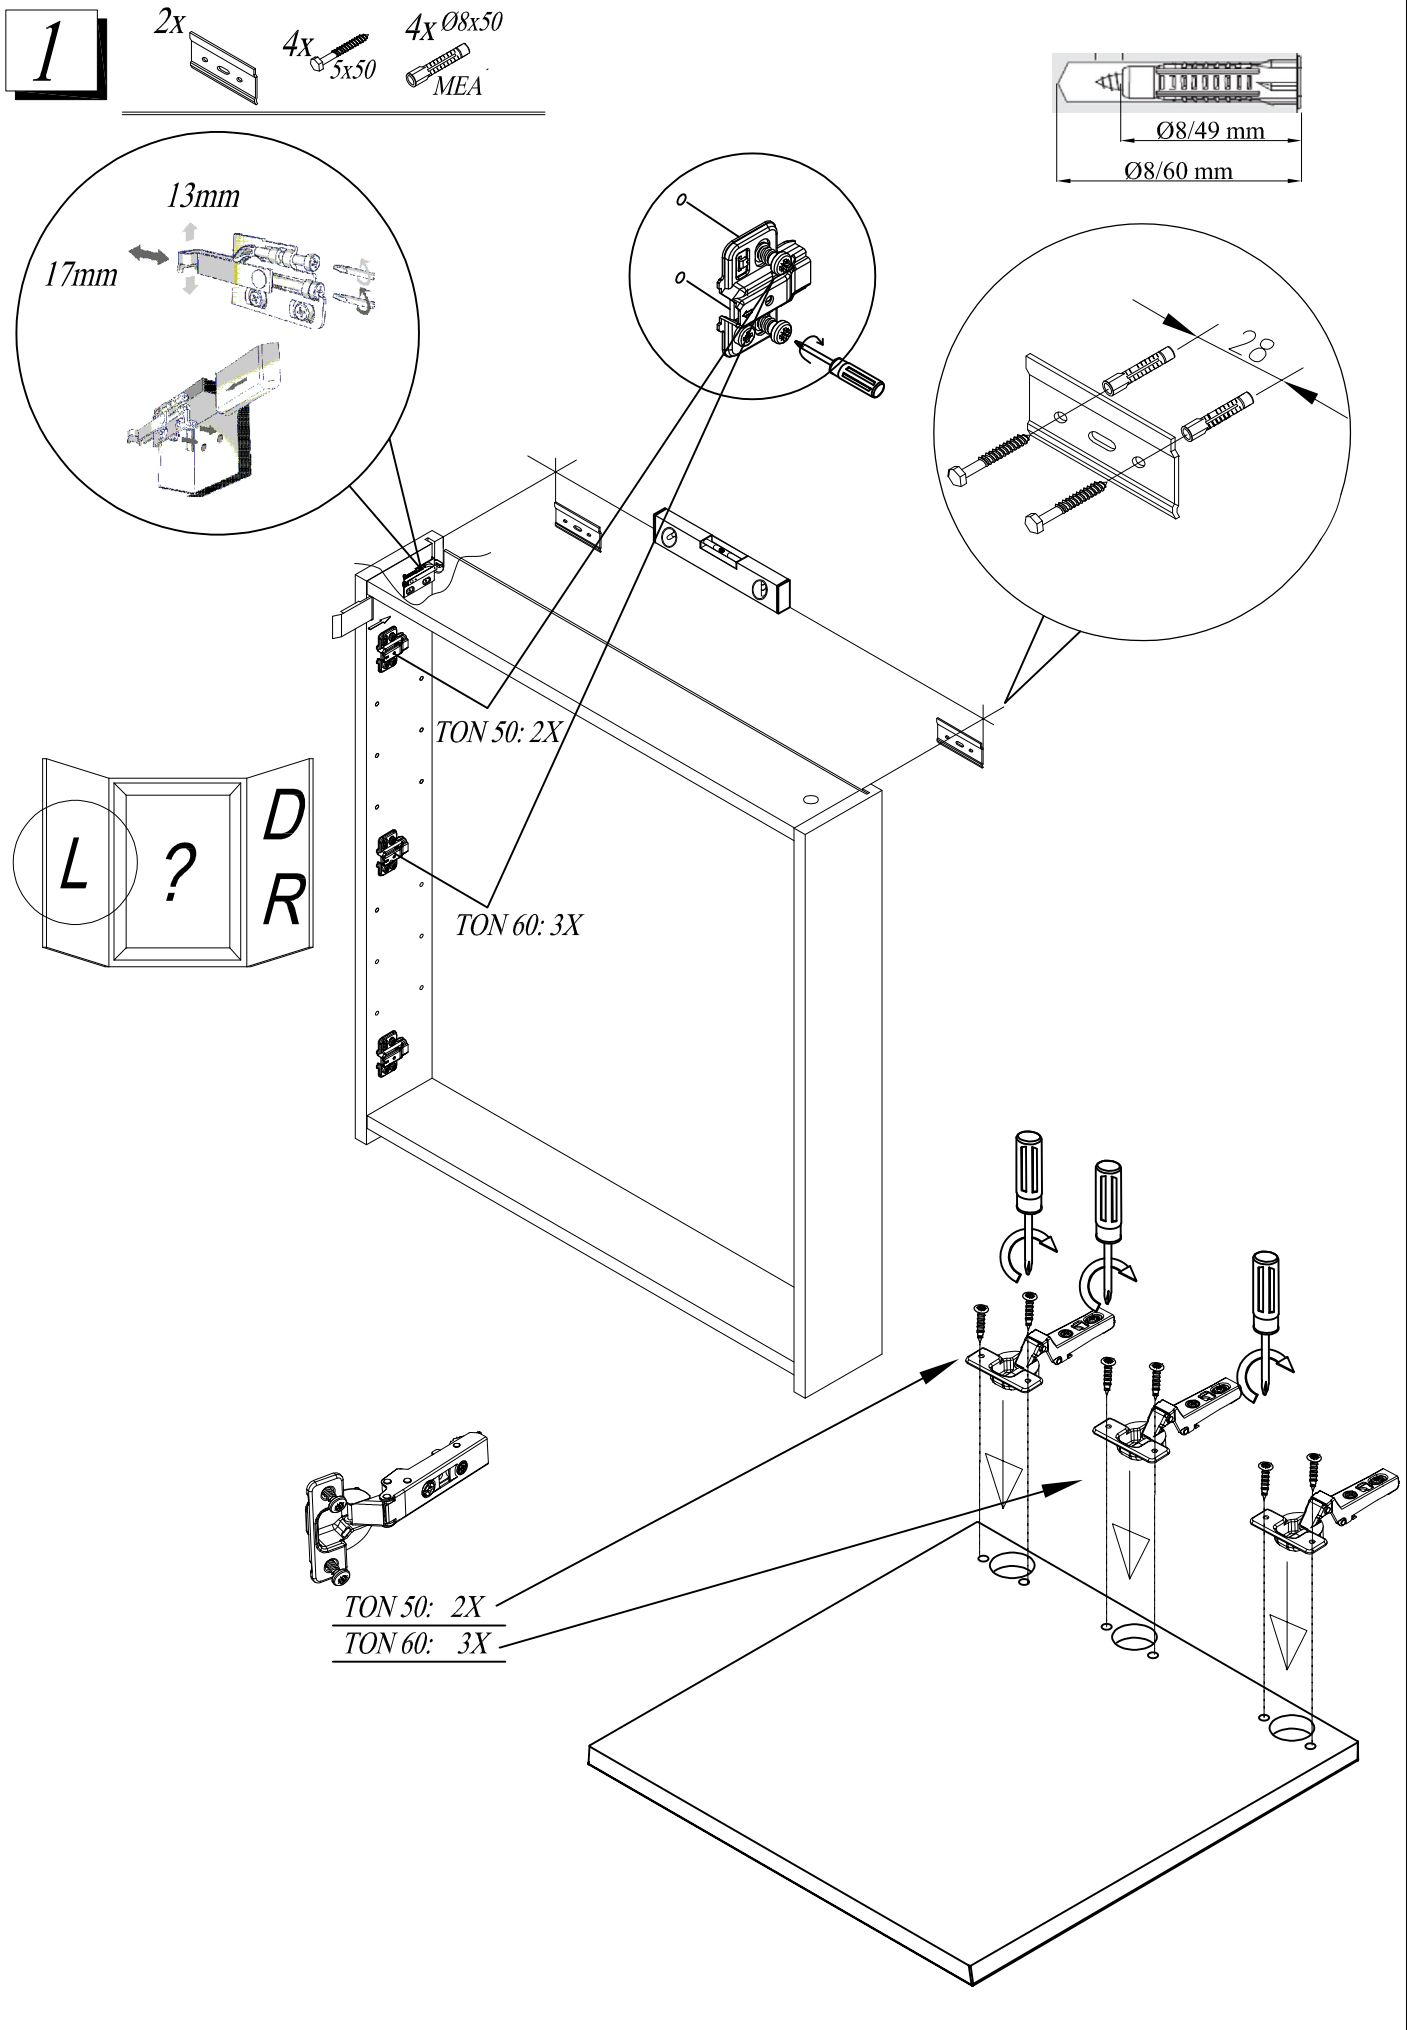

Tip: NAOMI - TON 50,60

2

Montaža / Mounting

demontaža  
dismantling  
abclipsen  
demontage

3

1x D/R

1x L

2.