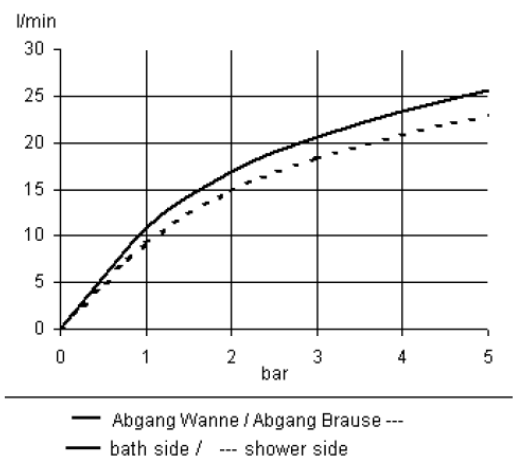

ГРАФИК РАСХОДА ВОДЫ