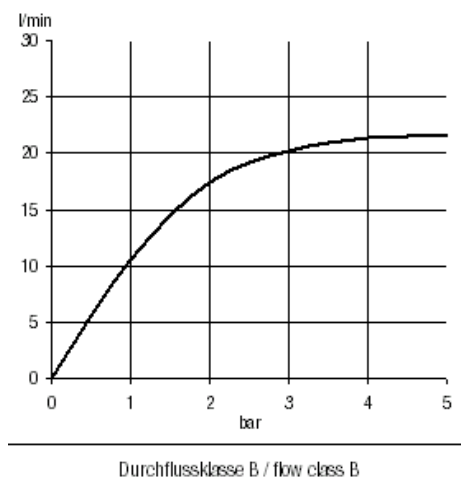

ГРАФИК РАСХОДА ВОДЫ