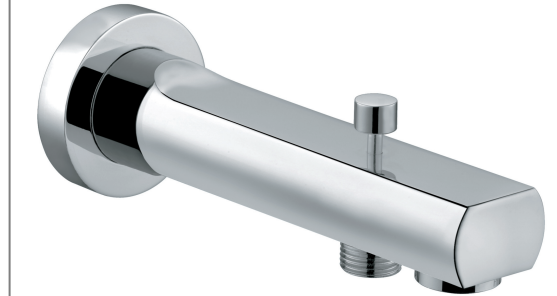

KLUDI ZENTA

излив для ванны с переключателем

№ артикула:

1350105

Поверхность:

хром

Описание продукта:

излив для ванны с переключателем
настенный монтаж
класс расхода воды В/В
аэратор М 28 x 1
автом. переключатель душ/ванна
клапан защиты от обратного потока
отражатель
длина излива 170 мм
отдельный соединительный штуцер
для предварительного монтажа

ФОТО