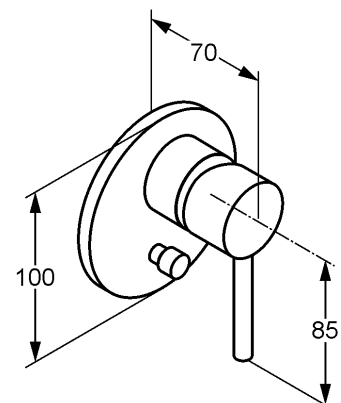

KLUDI BOZZ

встраиваемый смеситель для ванны и душа

№ артикула:

387160576

Поверхность:

хром

Описание продукта:

встраиваемый смеситель для ванны и душа
внешняя монтажная часть
литой рычаг
автом. переключатель душ/ванна
для внутренней части 38624N

Дополнительный продукт:

внутренняя часть смесителя
для ванны и душа DN 15
комплект для скрытого монтажа, арт. 38624N

РАЗМЕРЫ