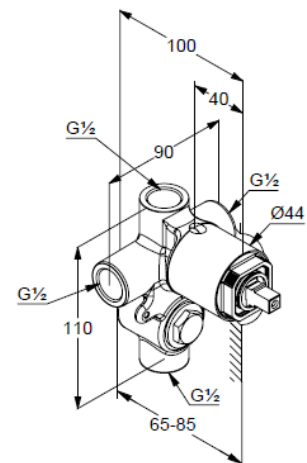

**№ артикула:**

38624N

**Описание продукта:**

без внешней монтажной части  
настенный монтаж  
расход воды 20 л/мин при давлении 3 бара  
керамический картридж  
с ограничителем горячей воды  
глубина монтажа 65-85 мм  
резьбовое соединение G 1/2

**ФОТО**

**РАЗМЕРЫ**

**ГРАФИК РАСХОДА ВОДЫ**

**KLUDI A-QA**  
кронштейн для душа

**№ артикула:**  
6651405-00

**Поверхность:**  
хром

**Описание продукта:**  
кронштейн для душа DN 15  
для верхнего душа  
длина излива 400 мм  
отражатель Ø 55 мм

### РАЗМЕРЫ