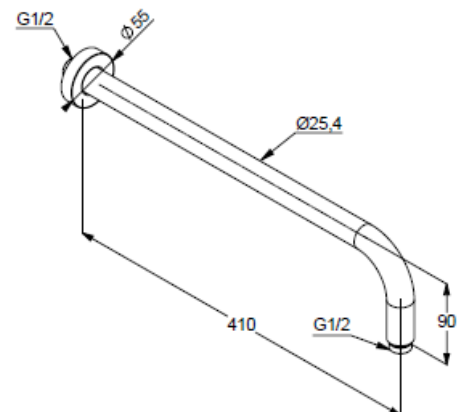

**ФОТО**

**РАЗМЕРЫ**

**ГРАФИК РАСХОДА ВОДЫ**

**KLUDI A-QA**  
кронштейн для душа

**№ артикула:**  
6651405-00

**Поверхность:**  
хром

**Описание продукта:**  
кронштейн для душа DN 15  
для верхнего душа  
длина излива 400 мм  
отражатель Ø 55 мм

**ФОТО**

**РАЗМЕРЫ**

**ГРАФИК РАСХОДА ВОДЫ**

### РАЗМЕРЫ