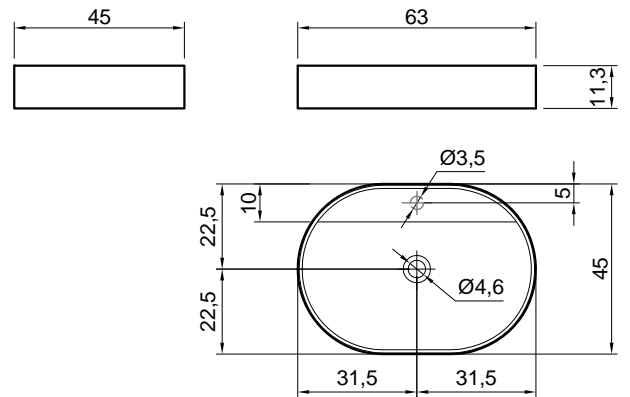

* **Optional**
Troppopieno - Overflow

posizione troppopieno / overflow position