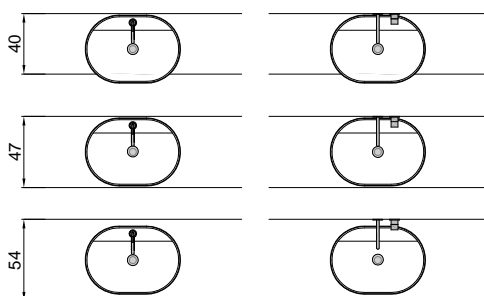

schema d' installazione lavabi e rubinetteria / sinks and taps installation layout