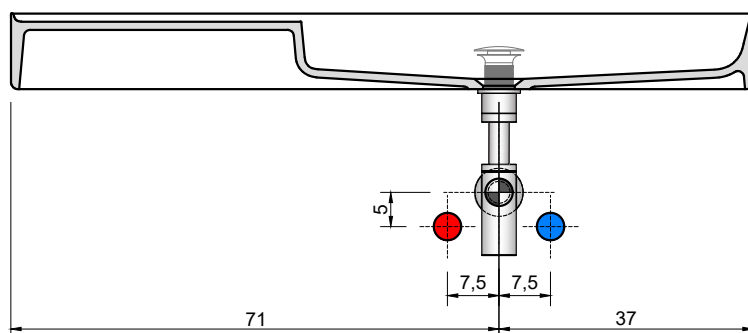

Per maggiori dettagli consultare la scheda tecnica del lavabo.

WALL MOUNT SINK BRAGA siphon

SINKS	H
- SIMPLO63	11 cm

For further details please reference our sink technical data sheet.

SIMPLO63

H = altezza totale composizione (a discrezione)
K = altezza scarico

H = total height composition (at the discretion)
K = drain height

LAVABO DA PARETE sifone BRAGA

LAVABO	H
- SIMPLO108	11 cm

Per maggiori dettagli consultare la scheda tecnica del lavabo.

WALL MOUNT SINK BRAGA siphon

SINKS	H
- SIMPLO108	11 cm

For further details please reference our sink technical data sheet.

SIMPLO108

H = altezza totale composizione (a discrezione)
K = altezza scarico

H = total height composition (at the discretion)
K = drain height