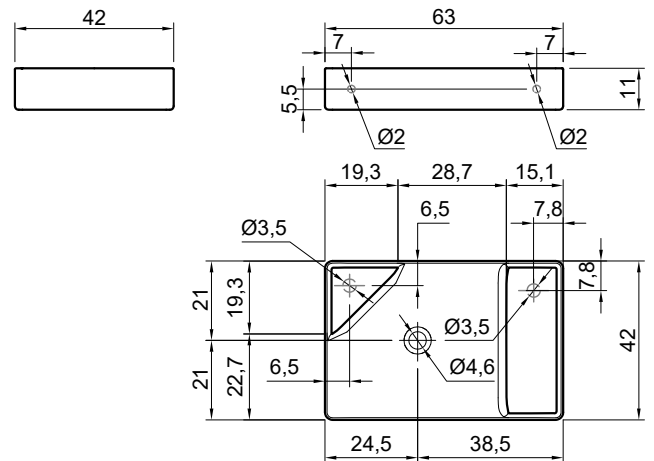

* Optional Troppo pieno - Overflow