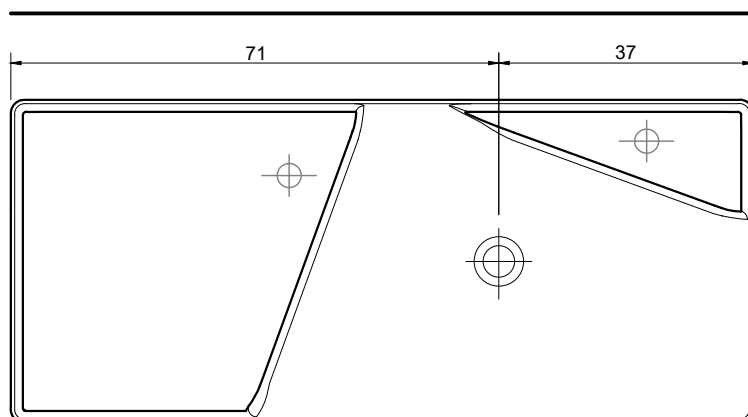

Per maggiori dettagli consultare la scheda tecnica del lavabo.

WALL MOUNT SINK BRAGA siphon

SINKS	H
- SIMPLO63	11 cm

For further details please reference our sink technical data sheet.

SIMPLO63

H = altezza totale composizione (a discrezione)
K = altezza scarico

H = total height composition (at the discretion)
K = drain height

LAVABO DA PARETE sifone BRAGA

LAVABO	H
- SIMPLO108	11 cm

Per maggiori dettagli consultare la scheda tecnica del lavabo.

WALL MOUNT SINK BRAGA siphon

SINKS	H
- SIMPLO108	11 cm

For further details please reference our sink technical data sheet.

SIMPLO108

H = altezza totale composizione (a discrezione)
K = altezza scarico

H = total height composition (at the discretion)
K = drain height