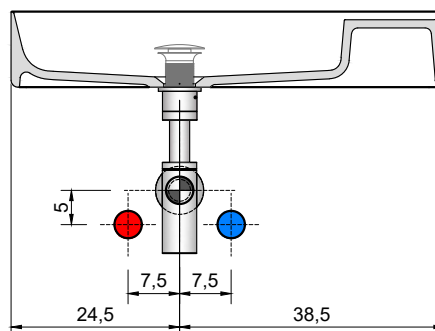

* Optional

Trooppieno - Overflow

posizione trooppieno / overflow position

schema d' installazione lavabi e rubinetteria / sinks and taps installation layout

LAVABO DA PARETE sifone BRAGA

LAVABO	H
- SIMPLO63	11 cm

Per maggiori dettagli consultare la scheda tecnica del lavabo.

WALL MOUNT SINK BRAGA siphon

SINKS	H
- SIMPLO63	11 cm

For further details please reference our sink technical data sheet.

SIMPLO63

H = altezza totale composizione (a discrezione)
K = altezza scarico

H = total height composition (at the discretion)
K = drain height

LAVABO DA PARETE sifone BRAGA

LAVABO	H
- SIMPLO108	11 cm

Per maggiori dettagli consultare la scheda tecnica del lavabo.

WALL MOUNT SINK BRAGA siphon

SINKS	H
- SIMPLO108	11 cm

For further details please reference our sink technical data sheet.

SIMPLO108

H = altezza totale composizione (a discrezione)
K = altezza scarico

H = total height composition (at the discretion)
K = drain height