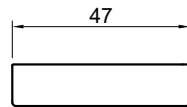

* Optional Trooppieno - Overflow

posizione trooppieno / overflow position