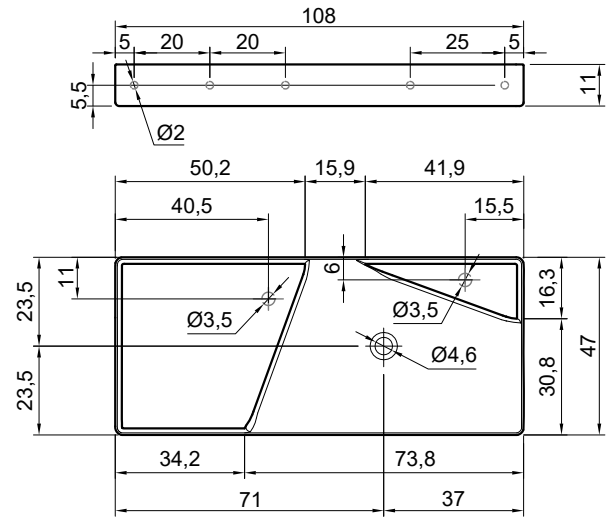

* Optional Trooppieno - Overflow

posizione trooppieno / overflow position