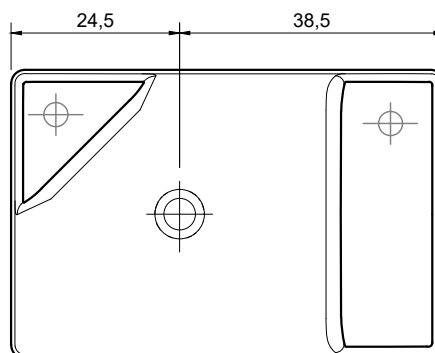

* Optional

Trooppieno - Overflow

posizione trooppieno / overflow position

schema d' installazione lavabi e rubinetteria / sinks and taps installation layout

LAVABO DA PARETE sifone BRAGA

LAVABO	H
- SIMPLO63	11 cm

Per maggiori dettagli consultare la scheda tecnica del lavabo.

WALL MOUNT SINK BRAGA siphon

SINKS	H
- SIMPLO63	11 cm

For further details please reference our sink technical data sheet.

SIMPLO63

H = altezza totale composizione (a discrezione)
K = altezza scarico

H = total height composition (at the discretion)
K = drain height

LAVABO DA PARETE sifone BRAGA

LAVABO	H
- SIMPLO108	11 cm

Per maggiori dettagli consultare la scheda tecnica del lavabo.

WALL MOUNT SINK BRAGA siphon

SINKS	H
- SIMPLO108	11 cm

For further details please reference our sink technical data sheet.

SIMPLO108

H = altezza totale composizione (a discrezione)
K = altezza scarico

H = total height composition (at the discretion)
K = drain height