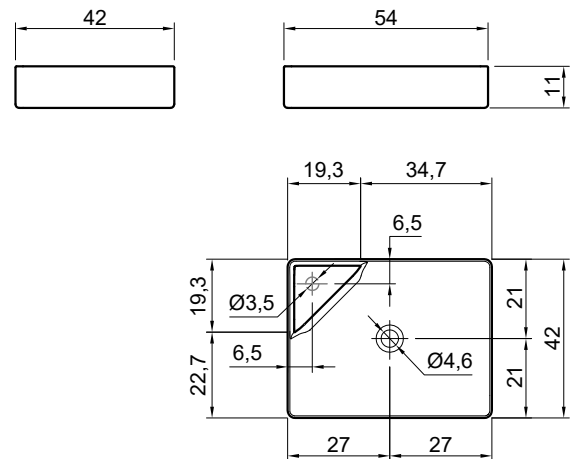

SIMPLO

Articolo: SIMPLO54

Materiale: Flumood / Colormood

Troppopieno: NO

Peso lordo: kg 11 ca.

Peso netto: kg 9 ca.

Dimensione imballo: cm 70 x 48 x 24

Descrizione: Lavabo rettangolare sopraiano in Flumood completo di piletta con scarico libero e raccordo per sifone. Verniciabile esternamente.

Article: SIMPLO54

Material: Flumood / Colormood

Overflow: NO

Gross weight: kg 11 ca.

Net weight: kg 9 ca.

Packing dimensions: cm 70 x 48 x 24

Description: Rectangular top mount Flumood sink complete with drain pipe fitting and open plug, that can be lacquered externally.