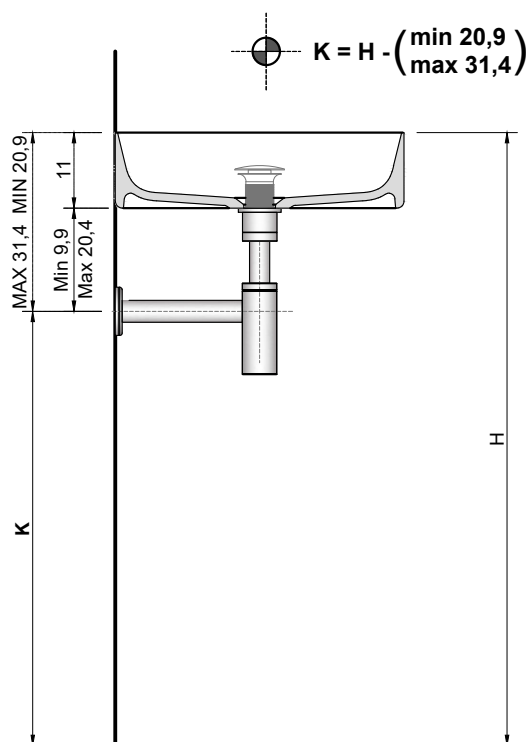

* Optional

Trooppieno - Overflow

posizione trooppieno / overflow position

schema d' installazione lavabi e rubinetteria / sinks and taps installation layout

LAVABO DA PARETE sifone BRAGA

LAVABO	H
- SIMPLO63	11 cm

Per maggiori dettagli consultare la scheda tecnica del lavabo.

WALL MOUNT SINK BRAGA siphon

SINKS	H
- SIMPLO63	11 cm

For further details please reference our sink technical data sheet.

SIMPLO63

H = altezza totale composizione (a discrezione)
K = altezza scarico

H = total height composition (at the discretion)
K = drain height

LAVABO DA PARETE sifone BRAGA

LAVABO	H
- SIMPLO108	11 cm

Per maggiori dettagli consultare la scheda tecnica del lavabo.

WALL MOUNT SINK BRAGA siphon

SINKS	H
- SIMPLO108	11 cm

For further details please reference our sink technical data sheet.

SIMPLO108

H = altezza totale composizione (a discrezione)
K = altezza scarico

H = total height composition (at the discretion)
K = drain height