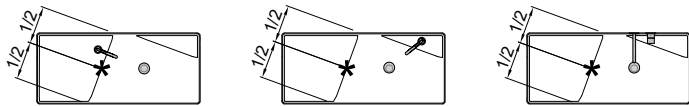

posizione trooppieno / overflow position