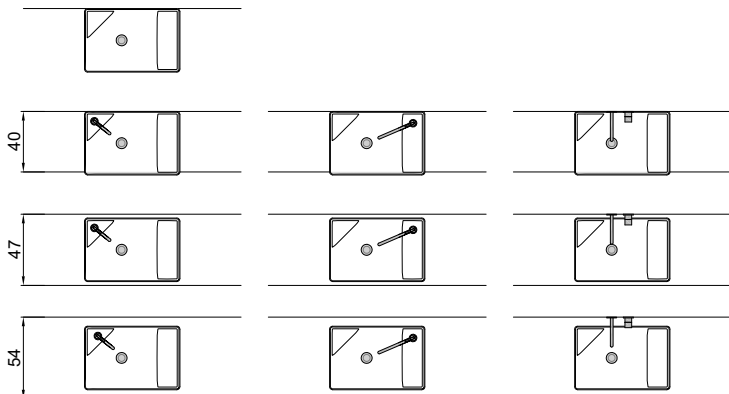

schema d'installazione lavabi e rubinetteria / sinks and taps installation layout