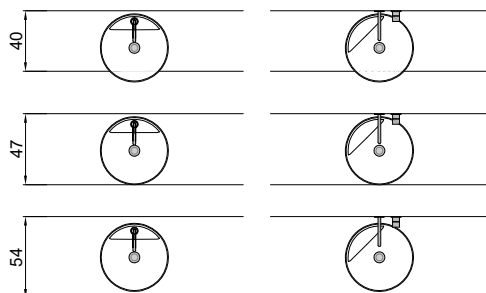

schema d' installazione lavabi e rubinetteria / sinks and taps installation layout