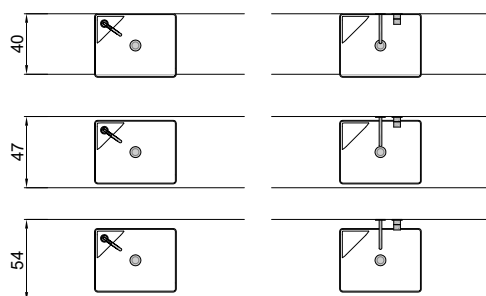

schema d' installazione lavabi e rubinetteria / sinks and taps installation layout