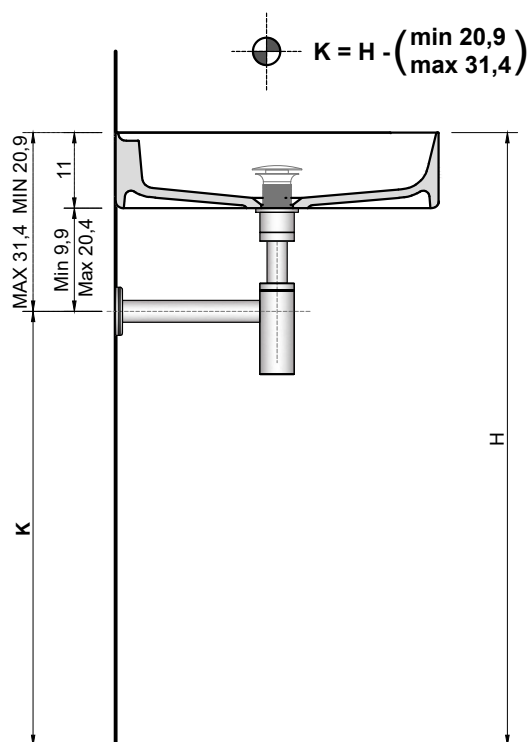

Per maggiori dettagli consultare la scheda tecnica del lavabo.

WALL MOUNT SINK BRAGA siphon

SINKS	H
- SIMPLO63	11 cm

For further details please reference our sink technical data sheet.

SIMPLO63

H = altezza totale composizione (a discrezione)
K = altezza scarico

H = total height composition (at the discretion)
K = drain height

LAVABO DA PARETE sifone BRAGA

LAVABO	H
- SIMPLO108	11 cm

Per maggiori dettagli consultare la scheda tecnica del lavabo.

WALL MOUNT SINK BRAGA siphon

SINKS	H
- SIMPLO108	11 cm

For further details please reference our sink technical data sheet.

SIMPLO108

H = altezza totale composizione (a discrezione)
K = altezza scarico

H = total height composition (at the discretion)
K = drain height