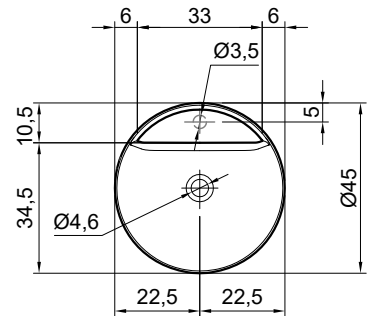

* Optional

Trooppieno - Overflow

posizione trooppieno / overflow position