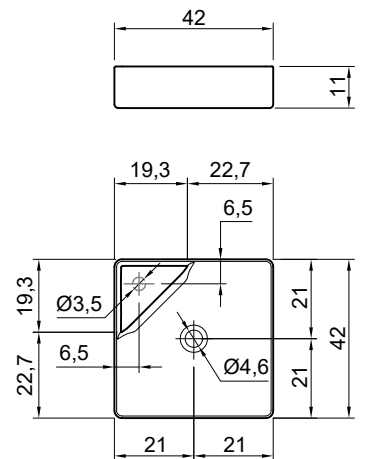

SIMPLO

Articolo: SIMPLO42

Materiale: Flumood

Troppopieno: NO

Peso lordo: kg 9 ca.

Peso netto: kg 8 ca.

Dimensione imballo: cm 52 x 52 x 24

Descrizione: Lavabo quadrato sopraiano in Flumood, verniciabile esternamente in tutti i colori del nostro campionario, completo di piletta con scarico libero e raccordo per sifone.

Article: SIMPLO42

Material: Flumood

Overflow: NO

Gross weight: kg 9 ca.

Net weight: kg 8 ca.

Packing dimensions: cm 52 x 52 x 24

Description: Square top mount Flumood sink, can be externally lacquered in all colors of our collection, complete with drain pipe fitting and open plug.