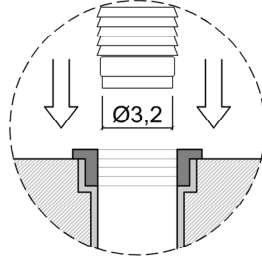

Article: AGO85

Material: Flumood / Colormood

Overflow: NO

Gross weight: kg 19 ca.

Net weight: kg 17 ca.

Packing dimensions: cm 52 x 52 x 92

Description: Freestanding Flumood sink with floor drainage complete with open plug, siphon and flexible hose, that can be lacquered externally.

Predisporre scarico a pavimento per tubo Ø3,2cm
Prepare the floor drain for a Ø3,2cm tube

ATTENZIONE

Si declina ogni responsabilità relativa ad eventuali inesattezze contenute in queste istruzioni dovute ad errori di trascrizione.