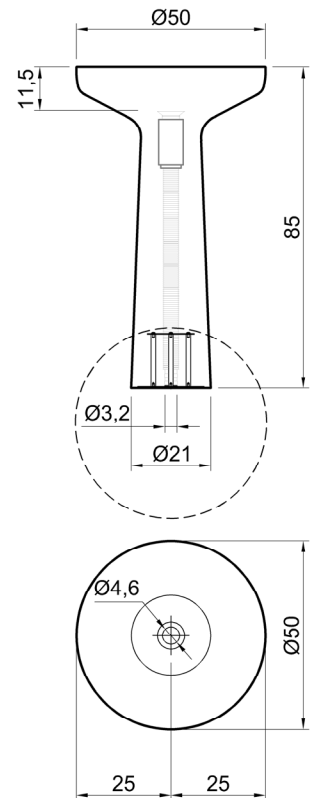

AGO

Articolo: AGO85

Materiale: Flumood / Colormood

Troppopieno: NO

Peso lordo: kg 19 ca.

Peso netto: kg 17 ca.

Dimensione imballo: cm 52 x 52 x 92

Descrizione: Lavabo da terra in Flumood con scarico a pavimento, completo di piletta con scarico libero, sifone e tubo flessibile. Verniciabile esternamente.

Article: AGO85

Material: Flumood / Colormood

Overflow: NO

Gross weight: kg 19 ca.

Net weight: kg 17 ca.

Packing dimensions: cm 52 x 52 x 92

Description: Freestanding Flumood sink with floor drainage complete with open plug, siphon and flexible hose, that can be lacquered externally.

Predisporre scarico a pavimento per tubo Ø3,2cm
Prepare the floor drain for a Ø3,2cm tube

ATTENZIONE

Si declina ogni responsabilità relativa ad eventuali inesattezze contenute in queste istruzioni dovute ad errori di trascrizione.