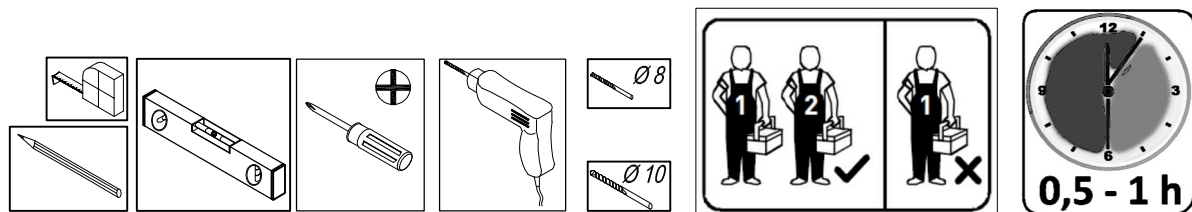

Tip: VITTORIA - V 1481

- **SI** Montažno navodilo
- **HR** Upute za montažu
- **BIH** Upute za montažu
- **SRB** Uputstva za montažu
- **BIH** Uputstva za montažu
- **CG** Uputstva za montažu
- **MK** Инструкција за монтажа
- **HU** Szerelési utasítás
- **GB** Assembly Instructions
- **DE** Einbauanleitung
- **RU** Инструкция по монтажу
- **FR** Instruction d'assemblage

Kolpa-san®
by KOLPA

Demontaža / Dissmounting

Montaža / Mounting