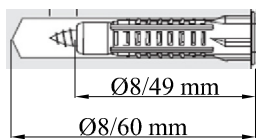

Kolpa·san®

by KOLPA

- **SI** Montažno navodilo
- **HR** Upute za montažu
- **BIH** Upute za montažu
- **SRB** Uputstva za montažu
- **BIH** Uputstva za montažu
- **CG** Uputstva za montažu
- **MK** Инструкцији за монтажа
- **HU** Szerelési utasítás
- **GB** Assembly Instructions
- **DE** Einbauanleitung
- **RU** Инструкция по монтажу
- **FR** Instruction d'assemblage

1

Tip: VITTORIA - V 702/20