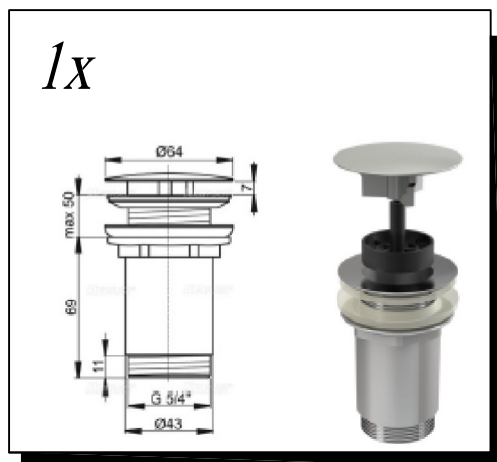

Demontaža / Dissmounting

Odstranjevanje predala, removing the drawer

2

	<i>L</i>
OUV 60	556 mm
OUV 80	756 mm
OUV 100	956 mm
OUV 120	1156 mm

Tip: VITTORA - OUV

3

a)

b)