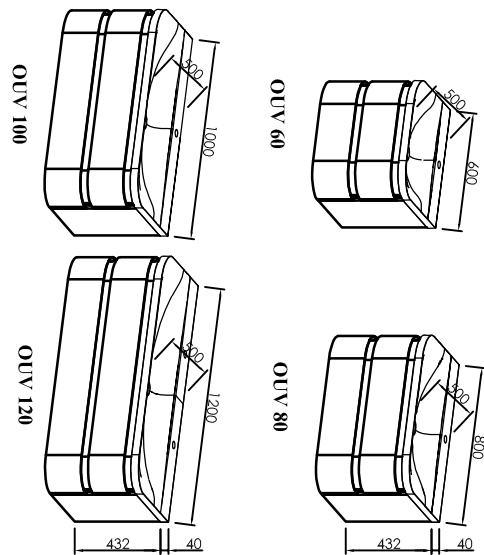

Kolpa·san®

by KOLPA

- SI** Montažno navodilo
- HR** Upute za montažu
- BIH** Upute za montažu
- SRB** Uputstva za montažu
- BIH** Uputstva za montažu
- CG** Uputstva za montažu
- MK** Инструкција за монтажа
- HU** Szerelési utasítás
- GB** Assembly Instructions
- DE** Einbauanleitung
- RU** Инструкция по монтажу
- FR** Instruction d'assemblage

Demontaža / Dissmounting

Odstranjevanje predala, removing the drawer

2

	<i>L</i>
OUV 60	556 mm
OUV 80	756 mm
OUV 100	956 mm
OUV 120	1156 mm

Tip: VITTORA - OUV

3

a)

b)