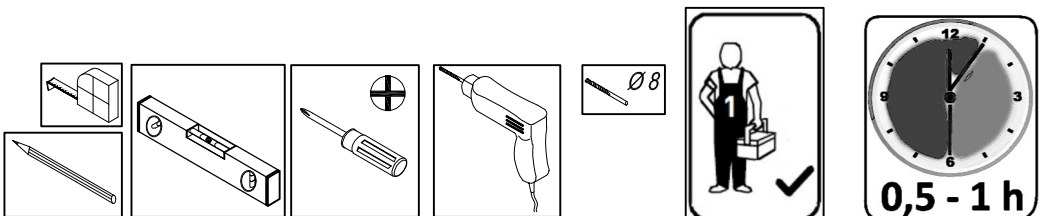

Kolpa·san®

by KOLPA

- **SI** Montažno navodilo
- **HR** Upute za montažu
- **BIH** Upute za montažu
- **SRB** Uputstva za montažu
- **BIH** Uputstva za montažu
- **CG** Uputstva za montažu
- **MK** Инструкцији за монтажа
- **HU** Szerelési utasítás
- **GB** Assembly Instructions
- **DE** Einbauanleitung
- **RU** Инструкция по монтажу
- **FR** Instruction d'assemblage