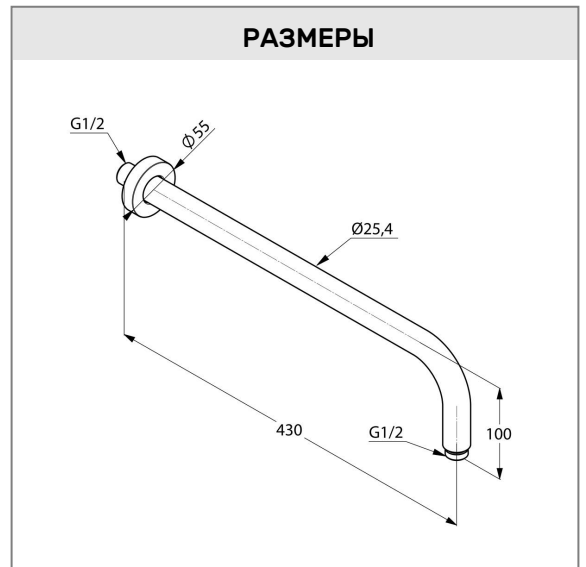

черный матовый

Описание продукта:

кронштейн для душа DN 15
для верхнего душа
длина излива 400 мм
отражатель Ø 55 мм

ФОТО

РАЗМЕРЫ

ГРАФИК РАСХОДА ВОДЫ

KLUDI A-QA
верхний душ DN 15

№ артикула:
 6432587-00

Поверхность:
 черный матовый/хром

Описание продукта:
 Ø 250 мм
 выполнен из металла
 бодрящая струя
 расход воды 23 л/мин при давлении 3 бара
 система быстрой очистки от известковых отложений
 с шаровым шарниром
 подключение G 1/2
 без кронштейна для душа