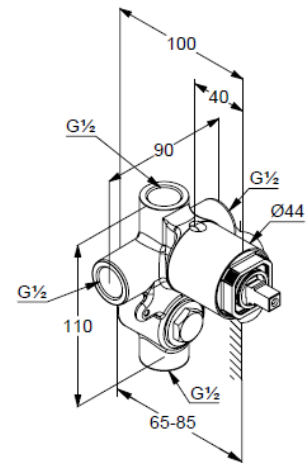

**внутренняя часть смесителя
для ванны и душа DN 15
комплект для скрытого монтажа**

№ артикула:

38624N

Описание продукта:

без внешней монтажной части
настенный монтаж
расход воды 20 л/мин при давлении 3 бара
керамический картридж
с ограничителем горячей воды
глубина монтажа 65-85 мм
резьбовое соединение G 1/2

ФОТО

РАЗМЕРЫ

ГРАФИК РАСХОДА ВОДЫ