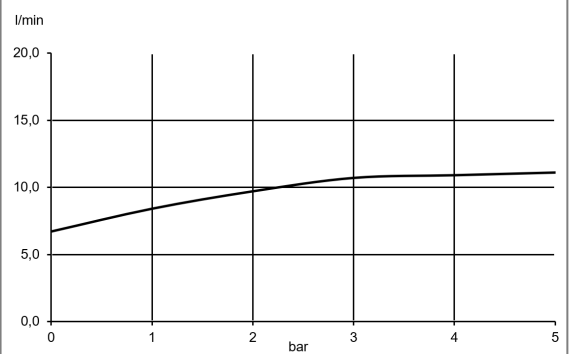

расход воды 11 л/мин при давлении 3 бара

система быстрой очистки

от известковых отложений

ФОТО

РАЗМЕРЫ

ГРАФИК РАСХОДА ВОДЫ

**соединение для шланга
с настенным держателем для душа DN 15**

№ артикула: