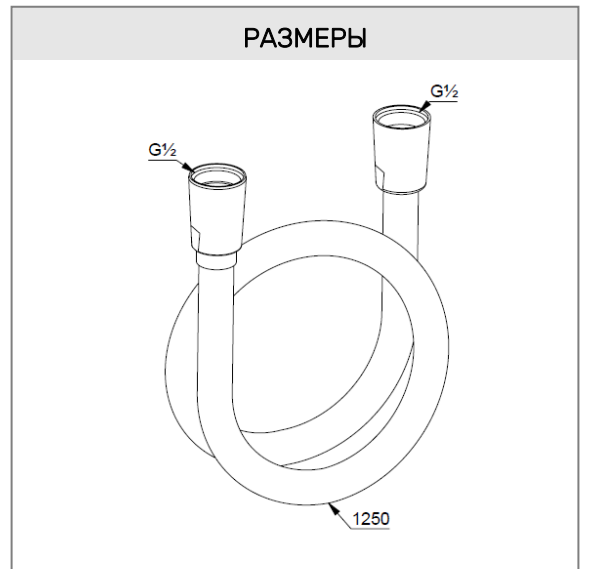

Поверхность:
 черный матовый/хром

Описание продукта:
 Ø 250 мм
 выполнен из металла
 бодрящая струя
 расход воды 23 л/мин при давлении 3 бара
 система быстрой очистки от известковых отложений
 с шаровым шарниром
 подключение G 1/2
 без кронштейна для душа

6054739-00

Поверхность:

черный матовый

Описание продукта:

соединение для шланга с настенным
держателем для душа DN 15
настенный монтаж
для шлангов с конической гайкой
отвод для душа G 1/2
клапан защиты от обратного потока

ФОТО

РАЗМЕРЫ

ГРАФИК РАСХОДА ВОДЫ

KLUDI SUPARAFLEX душевой шланг DN 15

№ артикула:
6107139-00

Поверхность:
черный матовый

Описание:
душевой шланг DN 15
пластиковая оболочка
с металлическим эффектом
с коническими гайками
двусторонняя защита от
скручивания
G 1/2 x G 1/2 x 1250 мм

ФОТО

РАЗМЕРЫ

ГРАФИК РАСХОДА ВОДЫ