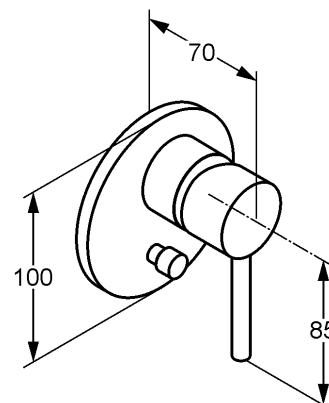

KLUDI BOZZ

встраиваемый смеситель для ванны и душа

№ артикула:

387163976

Поверхность:

черный матовый

Описание продукта:

встраиваемый смеситель для ванны и душа
внешняя монтажная часть
литой рычаг
автом. переключатель душ/ванна
для внутренней части 38624N

Дополнительный продукт:

внутренняя часть смесителя
для ванны и душа DN 15
комплект для скрытого монтажа, арт. 38624N

ФОТО

РАЗМЕРЫ