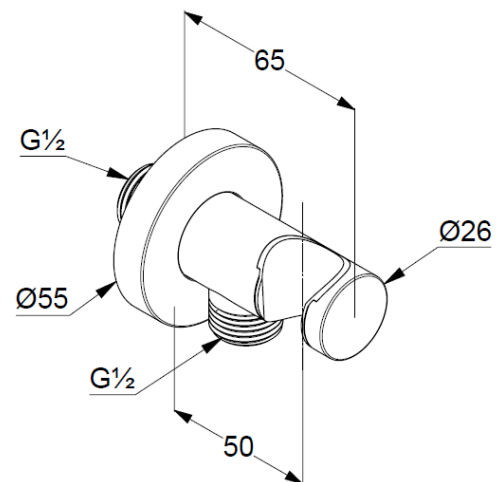

Поверхность:
 черный матовый/хром

Описание продукта:
 Ø 250 мм
 выполнен из металла
 бодрящая струя
 расход воды 23 л/мин при давлении 3 бара
 система быстрой очистки от известковых отложений
 с шаровым шарниром
 подключение G 1/2
 без кронштейна для душа

6054739-00

Поверхность:

черный матовый

Описание продукта:

соединение для шланга с настенным
держателем для душа DN 15
настенный монтаж
для шлангов с конической гайкой
отвод для душа G 1/2
клапан защиты от обратного потока

ФОТО

РАЗМЕРЫ

ГРАФИК РАСХОДА ВОДЫ

KLUDI SUPARAFLEX душевой шланг DN 15

№ артикула:
6107139-00

Поверхность:
черный матовый

Описание:
душевой шланг DN 15
пластиковая оболочка
с металлическим эффектом
с коническими гайками
двусторонняя защита от
скручивания
G 1/2 x G 1/2 x 1250 мм

ФОТО

РАЗМЕРЫ

ГРАФИК РАСХОДА ВОДЫ