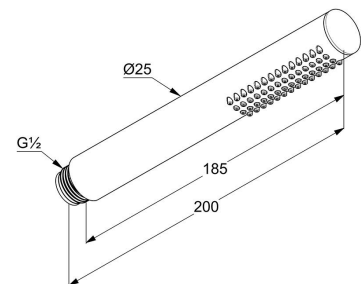

Поверхность:
 черный матовый/хром

Описание продукта:
 Ø 250 мм
 выполнен из металла
 бодрящая струя
 расход воды 23 л/мин при давлении 3 бара
 система быстрой очистки от известковых отложений
 с шаровым шарниром
 подключение G 1/2
 без кронштейна для душа

расход воды 11 л/мин при давлении 3 бара

система быстрой очистки

от известковых отложений

ФОТО

РАЗМЕРЫ

ГРАФИК РАСХОДА ВОДЫ

**соединение для шланга
с настенным держателем для душа DN 15**

№ артикула: