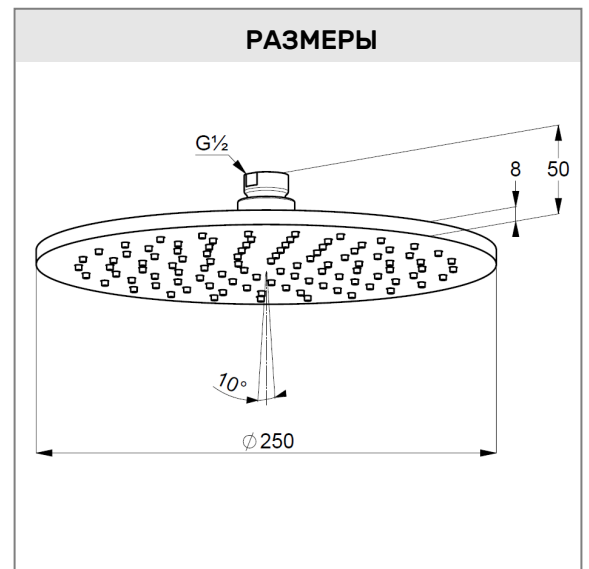

черный матовый

Описание продукта:

кронштейн для душа DN 15
для верхнего душа
длина излива 400 мм
отражатель Ø 55 мм

ФОТО

РАЗМЕРЫ

ГРАФИК РАСХОДА ВОДЫ

KLUDI A-QA
верхний душ DN 15

№ артикула:
 6432587-00

Поверхность:
 черный матовый/хром

Описание продукта:
 Ø 250 мм
 выполнен из металла
 бодрящая струя
 расход воды 23 л/мин при давлении 3 бара
 система быстрой очистки от известковых отложений
 с шаровым шарниром
 подключение G 1/2
 без кронштейна для душа