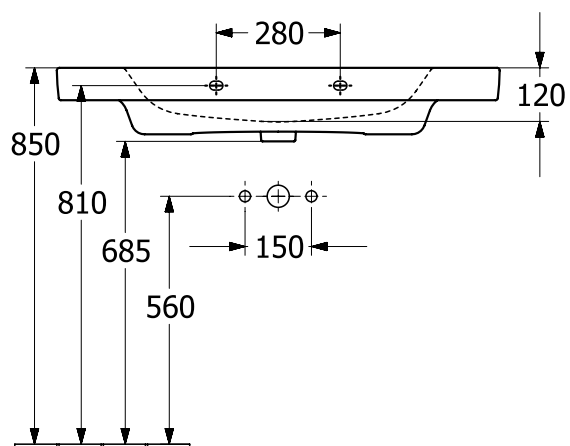

ТЕХНИЧЕСКИЕ ЧЕРТЕЖИ

4A87A501

526600