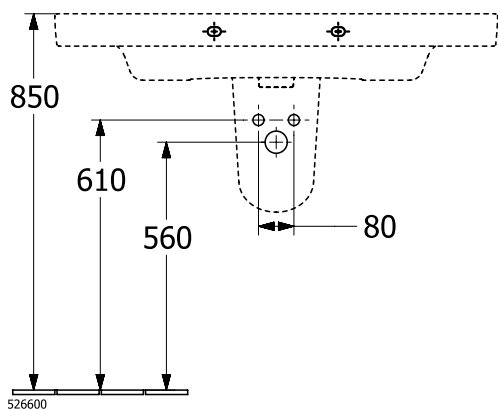

ТЕХНИЧЕСКИЕ ЧЕРТЕЖИ

4A87A501

526600