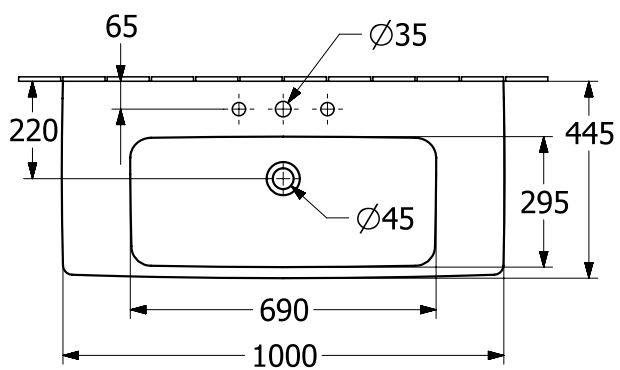

ТЕХНИЧЕСКИЕ ЧЕРТЕЖИ

4A87A501

526600