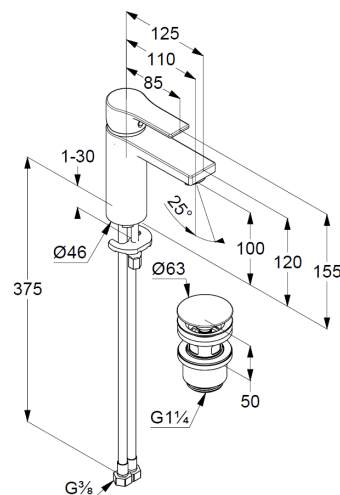

## KLUDI ZENTA SL однорычажный смеситель на умывальник 100

**№ артикула:**  
482980565

**Поверхность:**  
хром

### Описание продукта:

однорычажный смеситель на умывальник  
литой рычаг  
монтаж на одно отверстие  
керамический картридж  
с ограничителем горячей воды  
аэратор М 24 x 1  
расход воды 5 л/мин при давлении 3 бара  
донный клапан PUSH-OPEN  
гибкая подводка G 3/8  
система быстрого монтажа

### РАЗМЕРЫ

### ГРАФИК РАСХОДА ВОДЫ