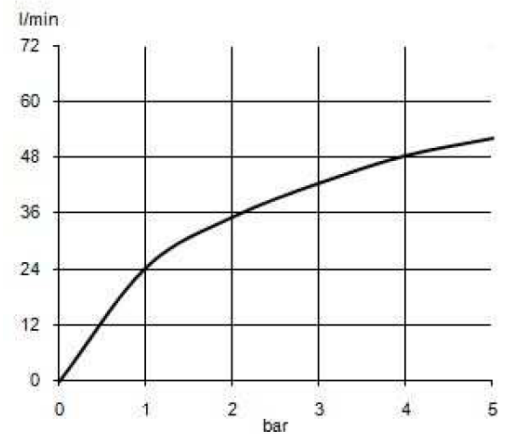

РАЗМЕРЫ

ГРАФИК РАСХОДА ВОДЫ

KLUDI A-QA
верхний душ DN 15

№ артикула:
 6651005-00

Поверхность:
 хром

Описание продукта:
 верхний душ DN 15
 Ø 200 мм
 бодрящая струя
 расход воды 37 л/мин при давлении 3 бара
 система быстрой очистки от известковых отложений
 с шаровым шарниром
 подключение G 1/2
 без кронштейна для душа
 класс шума I