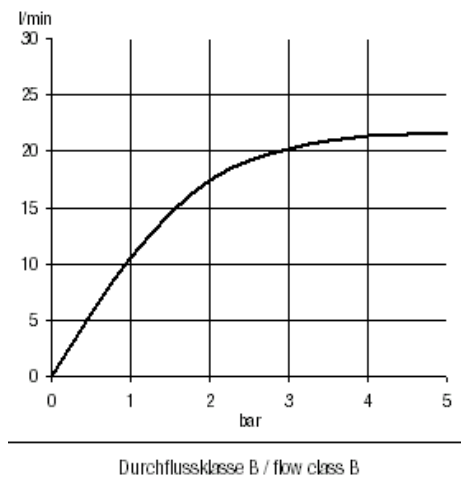

ГРАФИК РАСХОДА ВОДЫ