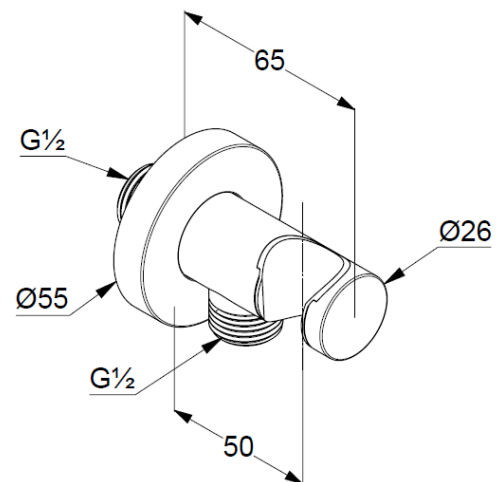

№ артикула:

6054705-00

Поверхность:

хром

Описание продукта:

соединение для шланга с настенным держателем для душа DN 15
настенный монтаж
для шлангов с конической гайкой
отвод для душа G 1/2
клапан защиты от обратного потока

ФОТО

РАЗМЕРЫ

ГРАФИК РАСХОДА ВОДЫ

KLUDI LOGOFLEX душевой шланг

№ артикула:
6105505-00

Поверхность:
хром

Описание продукта:
душевой шланг DN 15
пластиковая оболочка
с металлическим эффектом
с коническими гайками
G 1/2 x G 1/2 x 1250 мм

ФОТО

РАЗМЕРЫ