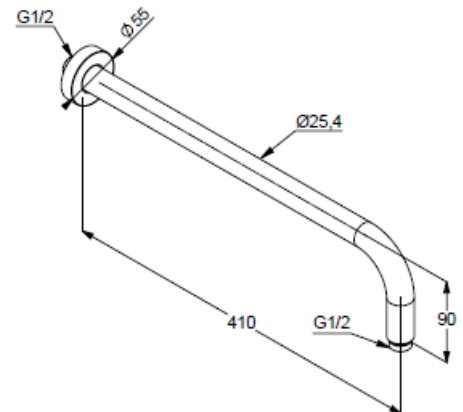

ФОТО

РАЗМЕРЫ

ГРАФИК РАСХОДА ВОДЫ

KLUDI A-QA
кронштейн для душа

№ артикула:
6651405-00

Поверхность:
хром

Описание продукта:
кронштейн для душа DN 15
для верхнего душа
длина излива 400 мм
отражатель Ø 55 мм

ФОТО

РАЗМЕРЫ

ГРАФИК РАСХОДА ВОДЫ

KLUDI A-QA
верхний душ DN 15

№ артикула:
 6651005-00

Поверхность:
 хром

Описание продукта:
 верхний душ DN 15
 Ø 200 мм
 бодрящая струя
 расход воды 37 л/мин при давлении 3 бара
 система быстрой очистки от известковых отложений
 с шаровым шарниром
 подключение G 1/2
 без кронштейна для душа
 класс шума I