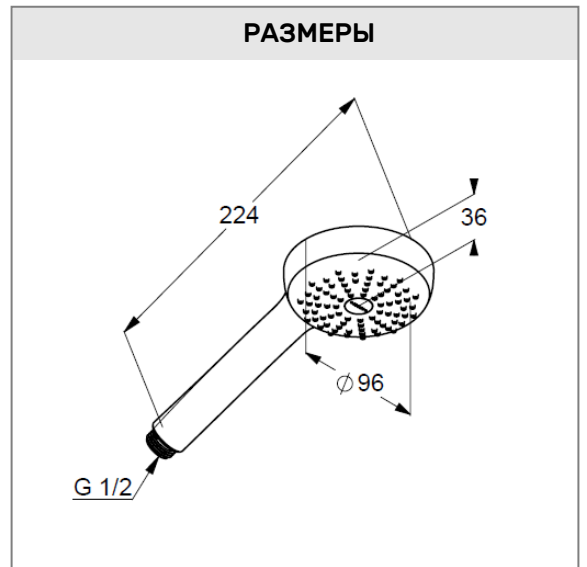

бодрящая струя

расход воды 41 л/мин при давлении 3 бара

система быстрой очистки от известковых отложений

резьбовое соединение G 1/2

ФОТО

РАЗМЕРЫ

ГРАФИК РАСХОДА ВОДЫ

**соединение для шланга
с настенным держателем для душа DN 15**