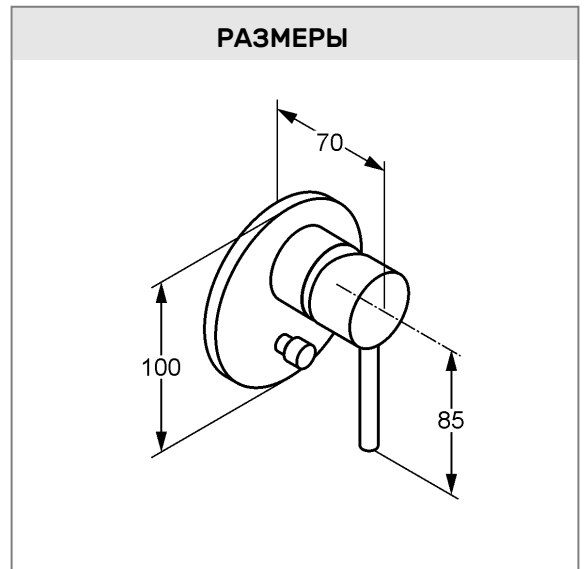

KLUDI BOZZ

встраиваемый смеситель для ванны и душа

№ артикула:

387160576

Поверхность:

хром

Описание продукта:

встраиваемый смеситель для ванны и душа
внешняя монтажная часть
литой рычаг
автом. переключатель душ/ванна
для внутренней части 38624N

Дополнительный продукт:

внутренняя часть смесителя
для ванны и душа DN 15
комплект для скрытого монтажа, арт. 38624N

ФОТО

РАЗМЕРЫ