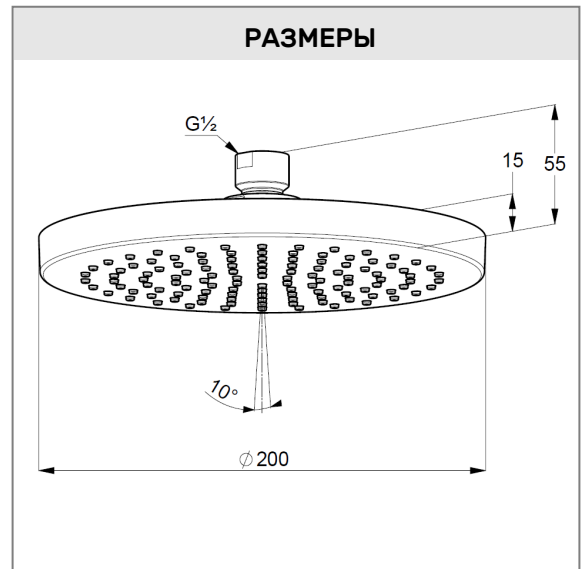

РАЗМЕРЫ

ГРАФИК РАСХОДА ВОДЫ

KLUDI A-QA
верхний душ DN 15

№ артикула:
 6651005-00

Поверхность:
 хром

Описание продукта:
 верхний душ DN 15
 Ø 200 мм
 бодрящая струя
 расход воды 37 л/мин при давлении 3 бара
 система быстрой очистки от известковых отложений
 с шаровым шарниром
 подключение G 1/2
 без кронштейна для душа
 класс шума I