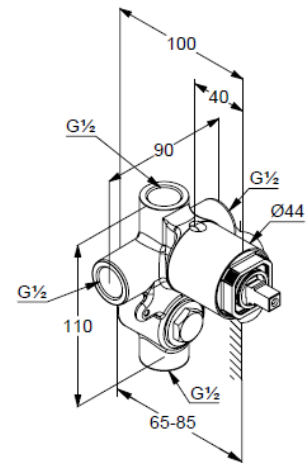

№ артикула:

38624N

Описание продукта:

без внешней монтажной части
настенный монтаж
расход воды 20 л/мин при давлении 3 бара
керамический картридж
с ограничителем горячей воды
глубина монтажа 65-85 мм
резьбовое соединение G 1/2

ФОТО

РАЗМЕРЫ

ГРАФИК РАСХОДА ВОДЫ

KLUDI A-QA
кронштейн для душа

№ артикула:
6651405-00

Поверхность:
хром

Описание продукта:
кронштейн для душа DN 15
для верхнего душа
длина излива 400 мм
отражатель Ø 55 мм

ФОТО

РАЗМЕРЫ

ГРАФИК РАСХОДА ВОДЫ

KLUDI A-QA
верхний душ DN 15

№ артикула:
 6651005-00

Поверхность:
 хром

Описание продукта:
 верхний душ DN 15
 Ø 200 мм
 бодрящая струя
 расход воды 37 л/мин при давлении 3 бара
 система быстрой очистки от известковых отложений
 с шаровым шарниром
 подключение G 1/2
 без кронштейна для душа
 класс шума I

ФОТО

РАЗМЕРЫ