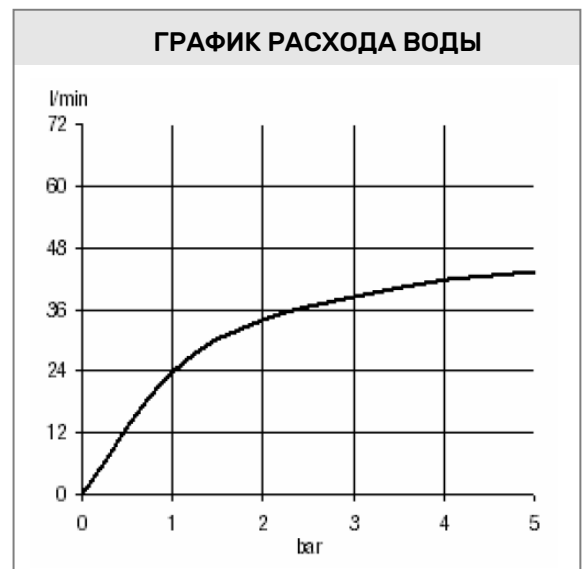

РАЗМЕРЫ

ГРАФИК РАСХОДА ВОДЫ

KLUDI A-QA
верхний душ DN 15

№ артикула:
 6651005-00

Поверхность:
 хром

Описание продукта:
 верхний душ DN 15
 Ø 200 мм
 бодрящая струя
 расход воды 37 л/мин при давлении 3 бара
 система быстрой очистки от известковых отложений
 с шаровым шарниром
 подключение G 1/2
 без кронштейна для душа
 класс шума I