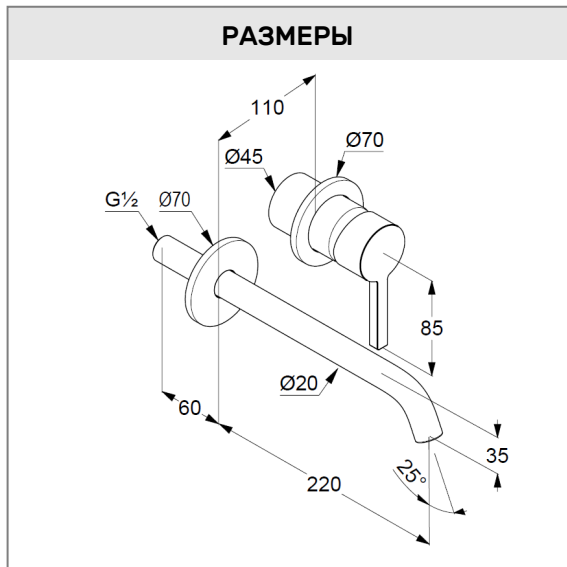

Дополнительный продукт:

внутренняя часть
настенного смесителя для умывальника
арт. 38 242 (38 243)

ФОТО

РАЗМЕРЫ

ГРАФИК РАСХОДА ВОДЫ