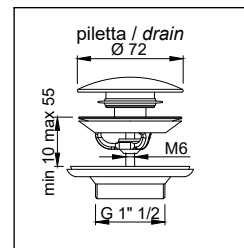

ECLIPSE

Articolo: ECLIPSE
Materiale: Marmo come da nostro campionario.
Troppopieno: NO
Peso lordo: kg 630 ca.
Peso netto: kg 530 ca.
Dimensione imballo: cm 204 x 111 x 82
Capacità: l 350 ca.

Descrizione: Vasca da bagno ovale in pietra, completa di piletta con sistema di scarico a pressione klik-clak.
N.B: Si consiglia di effettuare un pozzetto ispezionabile esterno al perimetro della vasca, il più vicino possibile al sistema di scarico.

* La dimensione è in base al tipo di tubo di scarico utilizzato.

Article: ECLIPSE
Material: Marble as per our samples.
Overflow: NO
Gross weight: kg 630 ca.
Net weight: kg 530 ca.
Packing dimensions: cm 204 x 111 x 82
Capacity: l 350 ca.

Description: Oval stone bathtub complete with drain pipe fitting and pressure plug.
P.S: We advise an exterior inspection window close to the border of the tub and near the drain pipe.

*The dimension depends on the type of drainpipe used.