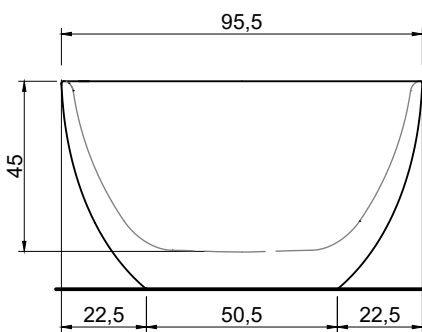

ECLIPSE

Articolo: ECLIPSE
Materiale: Marmo come da nostro campionario.
Troppopieno: NO
Peso lordo: kg 630 ca.
Peso netto: kg 530 ca.
Dimensione imballo: cm 204 x 111 x 82
Capacità: l 350 ca.

Descrizione: Vasca da bagno ovale in pietra, completa di piletta con sistema di scarico a pressione klik-clak.
N.B: Si consiglia di effettuare un pozzetto ispezionabile esterno al perimetro della vasca, il più vicino possibile al sistema di scarico.

* La dimensione è in base al tipo di tubo di scarico utilizzato.

Article: ECLIPSE
Material: Marble as per our samples.
Overflow: NO
Gross weight: kg 630 ca.
Net weight: kg 530 ca.
Packing dimensions: cm 204 x 111 x 82
Capacity: l 350 ca.

Description: Oval stone bathtub complete with drain pipe fitting and pressure plug.
P.S: We advise an exterior inspection window close to the border of the tub and near the drain pipe.

*The dimension depends on the type of drainpipe used.