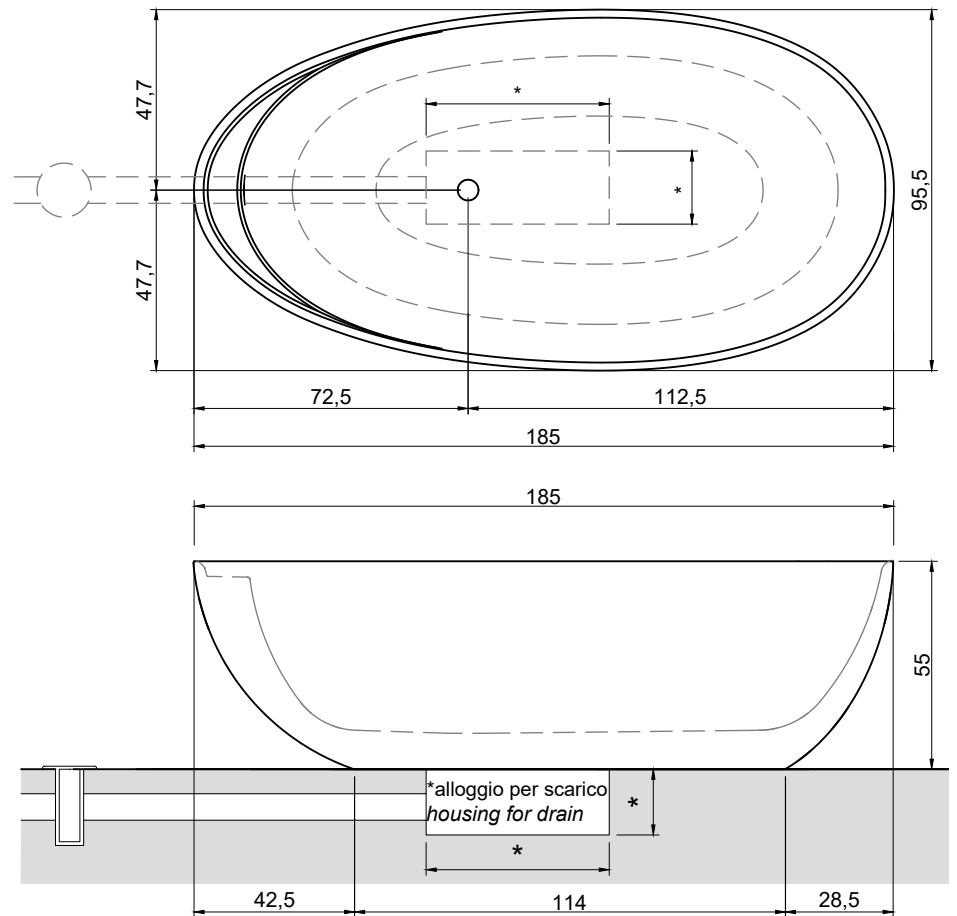

ECLIPSE

Articolo: ECLIPSE
Materiale: Marmo come da nostro campionario.
Troppopieno: NO
Peso lordo: kg 630 ca.
Peso netto: kg 530 ca.
Dimensione imballo: cm 204 x 111 x 82
Capacità: l 350 ca.

Descrizione: Vasca da bagno ovale in pietra, completa di piletta con sistema di scarico a pressione klik-clak.
N.B: Si consiglia di effettuare un pozzetto ispezionabile esterno al perimetro della vasca, il più vicino possibile al sistema di scarico.

* La dimensione è in base al tipo di tubo di scarico utilizzato.

Article: ECLIPSE
Material: Marble as per our samples.
Overflow: NO
Gross weight: kg 630 ca.
Net weight: kg 530 ca.
Packing dimensions: cm 204 x 111 x 82
Capacity: l 350 ca.

Description: Oval stone bathtub complete with drain pipe fitting and pressure plug.
P.S: We advise an exterior inspection window close to the border of the tub and near the drain pipe.

*The dimension depends on the type of drainpipe used.