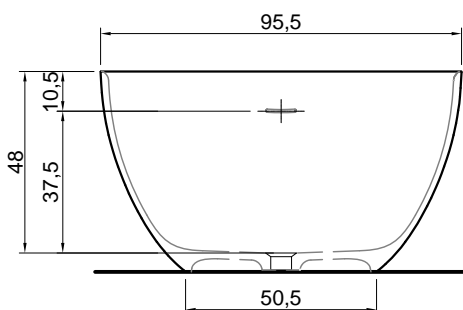

ECLIPSE

Articolo: ECLIPSE
Materiale: CRISTALPLANT® biobased
Troppo pieno: SI
Portata: l/s 0,63
Peso lordo: kg 152 ca.
Peso netto: kg 104 ca.
Dimensione imballo: cm 210 x 110 x 81
Capacità*: l 350 ca.
 *Considerando il limite di capienza al troppo pieno

Descrizione: Vasca da bagno ovale in Cristalplant, completa di piletta con sistema di scarico a pressione klik-clak, sifone e tubo flessibile.

Article: ECLIPSE
Material: CRISTALPLANT® biobased
Overflow: YES
Flow rate: l/s 0,63
Gross weight: kg 152 ca.
Net weight: kg 104 ca.
Packing dimensions: cm 210 x 110 x 81
Capacity*: l 350 ca.
 *Considering the capacity of water to the overflow

Description: Oval Cristalplant bathtub complete with drain pipe fitting and pressure plug, siphon and flexible hose.

ECLIPSE

Articolo: ECLIPSE
Materiale: Marmo come da nostro campionario.
Troppopieno: NO
Peso lordo: kg 630 ca.
Peso netto: kg 530 ca.
Dimensione imballo: cm 204 x 111 x 82
Capacità: l 350 ca.

* La dimensione è in base al tipo di tubo di scarico utilizzato.

Article: ECLIPSE
Material: Marble as per our samples.
Overflow: NO
Gross weight: kg 630 ca.
Net weight: kg 530 ca.
Packing dimensions: cm 204 x 111 x 82
Capacity: l 350 ca.