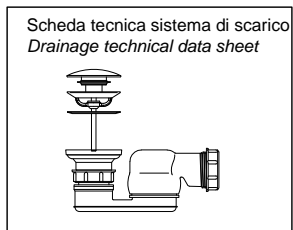

ECLIPSE

Articolo: ECLIPSE
Materiale: CRISTALPLANT® biobased
Troppo pieno: SI
Portata: l/s 0,63
Peso lordo: kg 152 ca.
Peso netto: kg 104 ca.
Dimensione imballo: cm 210 x 110 x 81
Capacità*: l 350 ca.
 *Considerando il limite di capienza al troppo pieno

Descrizione: Vasca da bagno ovale in Cristalplant, completa di piletta con sistema di scarico a pressione klik-clak, sifone e tubo flessibile.

Article: ECLIPSE
Material: CRISTALPLANT® biobased
Overflow: YES
Flow rate: l/s 0,63
Gross weight: kg 152 ca.
Net weight: kg 104 ca.
Packing dimensions: cm 210 x 110 x 81
Capacity*: l 350 ca.
 *Considering the capacity of water to the overflow

Description: Oval Cristalplant bathtub complete with drain pipe fitting and pressure plug, siphon and flexible hose.

ECLIPSE

Articolo: ECLIPSE
Materiale: Marmo come da nostro campionario.
Troppopieno: NO
Peso lordo: kg 630 ca.
Peso netto: kg 530 ca.
Dimensione imballo: cm 204 x 111 x 82
Capacità: l 350 ca.

Descrizione: Vasca da bagno ovale in pietra, completa di piletta con sistema di scarico a pressione klik-clak.
N.B: Si consiglia di effettuare un pozzetto ispezionabile esterno al perimetro della vasca, il più vicino possibile al sistema di scarico.