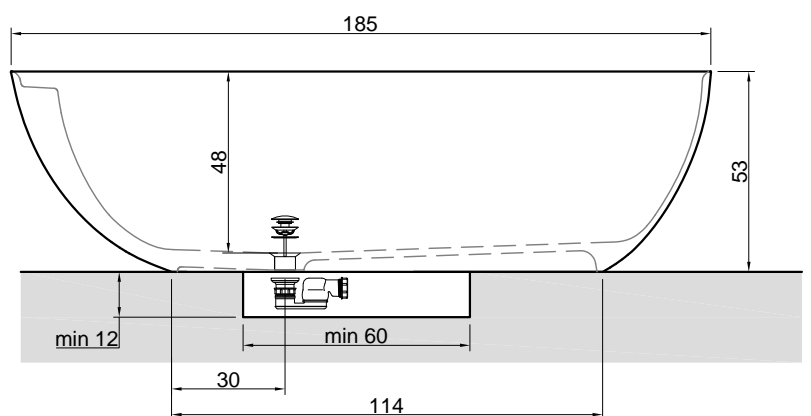

ECLIPSE

Articolo: ECLIPSE
Materiale: CRISTALPLANT® biobased
Troppo pieno: SI
Portata: l/s 0,63
Peso lordo: kg 152 ca.
Peso netto: kg 104 ca.
Dimensione imballo: cm 210 x 110 x 81
Capacità*: l 350 ca.
 *Considerando il limite di capienza al troppo pieno

Descrizione: Vasca da bagno ovale in Cristalplant, completa di piletta con sistema di scarico a pressione klik-clak, sifone e tubo flessibile.

Article: ECLIPSE
Material: CRISTALPLANT® biobased
Overflow: YES
Flow rate: l/s 0,63
Gross weight: kg 152 ca.
Net weight: kg 104 ca.
Packing dimensions: cm 210 x 110 x 81
Capacity*: l 350 ca.
 *Considering the capacity of water to the overflow

Description: Oval Cristalplant bathtub complete with drain pipe fitting and pressure plug, siphon and flexible hose.

ECLIPSE

Articolo: ECLIPSE
Materiale: Marmo come da nostro campionario.
Troppopieno: NO
Peso lordo: kg 630 ca.
Peso netto: kg 530 ca.
Dimensione imballo: cm 204 x 111 x 82
Capacità: l 350 ca.

* La dimensione è in base al tipo di tubo di scarico utilizzato.

Article: ECLIPSE
Material: Marble as per our samples.
Overflow: NO
Gross weight: kg 630 ca.
Net weight: kg 530 ca.
Packing dimensions: cm 204 x 111 x 82
Capacity: l 350 ca.