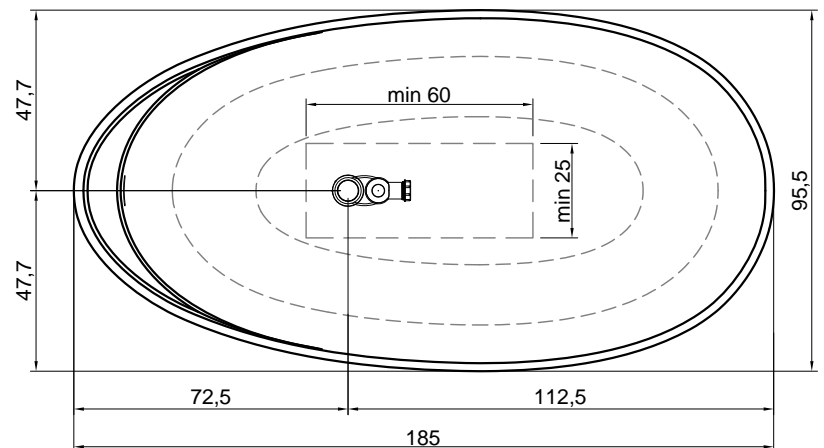

ECLIPSE

Articolo: ECLIPSE
Materiale: CRISTALPLANT® biobased
Troppo pieno: SI
Portata: l/s 0,63
Peso lordo: kg 152 ca.
Peso netto: kg 104 ca.
Dimensione imballo: cm 210 x 110 x 81
Capacità*: l 350 ca.
 *Considerando il limite di capienza al troppo pieno

Descrizione: Vasca da bagno ovale in Cristalplant, completa di piletta con sistema di scarico a pressione klik-clak, sifone e tubo flessibile.

Article: ECLIPSE
Material: CRISTALPLANT® biobased
Overflow: YES
Flow rate: l/s 0,63
Gross weight: kg 152 ca.
Net weight: kg 104 ca.
Packing dimensions: cm 210 x 110 x 81
Capacity*: l 350 ca.
 *Considering the capacity of water to the overflow

Description: Oval Cristalplant bathtub complete with drain pipe fitting and pressure plug, siphon and flexible hose.

ECLIPSE

Articolo: ECLIPSE
Materiale: Marmo come da nostro campionario.
Troppopieno: NO
Peso lordo: kg 630 ca.
Peso netto: kg 530 ca.
Dimensione imballo: cm 204 x 111 x 82
Capacità: l 350 ca.

* La dimensione è in base al tipo di tubo di scarico utilizzato.

Article: ECLIPSE
Material: Marble as per our samples.
Overflow: NO
Gross weight: kg 630 ca.
Net weight: kg 530 ca.
Packing dimensions: cm 204 x 111 x 82
Capacity: l 350 ca.