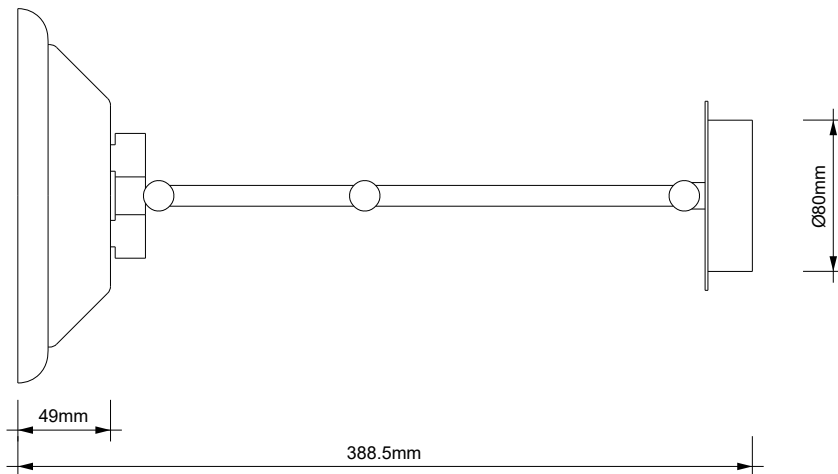

DECOR WALTHER®

Since 1973

BS 17 TOUCH LED

MASSZEICHUNG
DIMENSIONAL DRAWING
DESSIN DIMENSIONNEL
DISEGNO DIMENSIONALE

30 August 2022 / FG
M 1:4

Alle Angaben ohne Gewähr.
Maß und Modelländerungen vorbehalten.
All information without engagement.
Measurement and changes conditionally.
Toutes les données sans garantie.
Les dimensions et les modèles peuvent être modifiés sans préavis.
Tutti i dati senza garanzia. Le dimensioni e i modelli sono soggetti a modifiche senza preavviso.

© 2022.
Decor Walther Einrichtungs GmbH.
All rights reserved.

DECOR WALTHER
EINRICHTUNGS GMBH
BETTINASTRASSE 72
D-63067 OFFENBACH/MAIN
PHONE 0049 (0)69 / 272279-0
FAX 0049 (0)69 / 272279-27
INFO@DECOR-WALTHER.DE
WWW.DECOR-WALTHER.DE