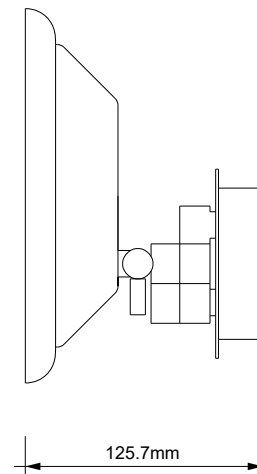

DECOR WALTHER®

Since 1973

BS 17 TOUCH LED

MASSZEICHUNG
DIMENSIONAL DRAWING
DESSIN DIMENSIONNEL
DISEGNO DIMENSIONALE

30 August 2022 / FG
M 1:4

Alle Angaben ohne Gewähr.
Maß und Modelländerungen vorbehalten.
All information without engagement.
Measurement and changes conditionally.
Toutes les données sans garantie.
Les dimensions et les modèles peuvent être modifiés sans préavis.
Tutti i dati senza garanzia. Le dimensioni e i modelli sono soggetti a modifiche senza preavviso.

© 2022.
Decor Walther Einrichtungs GmbH.
All rights reserved.

DECOR WALTHER
EINRICHTUNGS GMBH
BETTINASTRASSE 72
D-63067 OFFENBACH/MAIN
PHONE 0049 (0)69 / 272279-0
FAX 0049 (0)69 / 272279-27
INFO@DECOR-WALTHER.DE
WWW.DECOR-WALTHER.DE