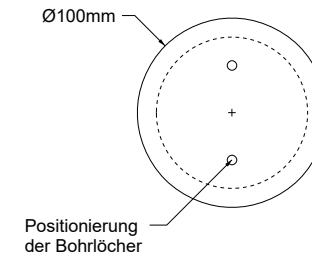

DECOR WALTHER®

Since 1973

BS 17 TOUCH LED

MASSZEICHUNG
DIMENSIONAL DRAWING
DESSIN DIMENSIONNEL
DISEGNO DIMENSIONALE

30 August 2022 / FG
M 1:4

Alle Angaben ohne Gewähr.
Maß und Modelländerungen vorbehalten.
All information without engagement.
Measurement and changes conditionally.
Toutes les données sans garantie.
Les dimensions et les modèles peuvent être modifiés sans préavis.
Tutti i dati senza garanzia. Le dimensioni e i modelli sono soggetti a modifiche senza preavviso.

© 2022.
Decor Walther Einrichtungs GmbH.
All rights reserved.

DECOR WALTHER
EINRICHTUNGS GMBH
BETTINASTRASSE 72
D-63067 OFFENBACH/MAIN
PHONE 0049 (0)69 / 272279-0
FAX 0049 (0)69 / 272279-27
INFO@DECOR-WALTHER.DE
WWW.DECOR-WALTHER.DE