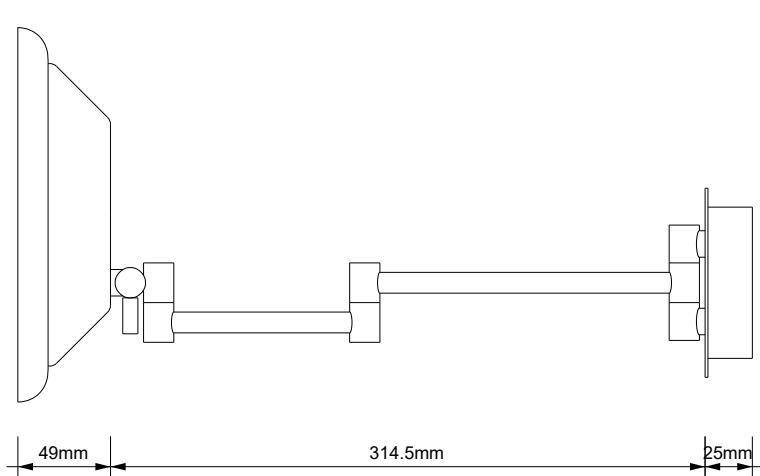

DECOR WALTHER®

Since 1973

BS 17 TOUCH LED

MASSZEICHUNG
DIMENSIONAL DRAWING
DESSIN DIMENSIONNEL
DISEGNO DIMENSIONALE

30 August 2022 / FG
M 1:4

Alle Angaben ohne Gewähr.
Maß und Modelländerungen vorbehalten.
All information without engagement.
Measurement and changes conditionally.
Toutes les données sans garantie.
Les dimensions et les modèles peuvent être modifiés sans préavis.
Tutti i dati senza garanzia. Le dimensioni e i modelli sono soggetti a modifiche senza preavviso.

© 2022.
Decor Walther Einrichtungs GmbH.
All rights reserved.

DECOR WALTHER
EINRICHTUNGS GMBH
BETTINASTRASSE 72
D-63067 OFFENBACH/MAIN
PHONE 0049 (0)69 / 272279-0
FAX 0049 (0)69 / 272279-27
INFO@DECOR-WALTHER.DE
WWW.DECOR-WALTHER.DE