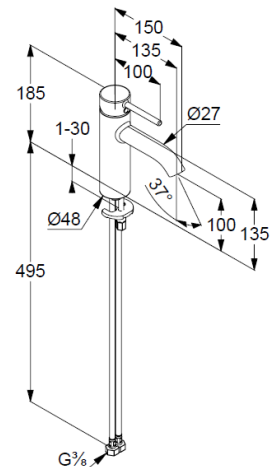

KLUDI BOZZ
однорычажный смеситель на умывальник 100

№ артикула:
 382823976

Поверхность:
 черный матовый

Описание продукта:
 однорычажный смеситель на умывальник 100
 литой рычаг
 монтаж на одно отверстие
 расход воды 5 л/мин при давлении 3 бара
 аэратор s-pointer Caché M 18,5 x 1
 керамический картридж
 с ограничителем горячей воды
 без донного клапана
 гибкая подводка G 3/8
 система быстрого монтажа
 высота разлива 100 мм

ФОТО

РАЗМЕРЫ

ГРАФИК РАСХОДА ВОДЫ