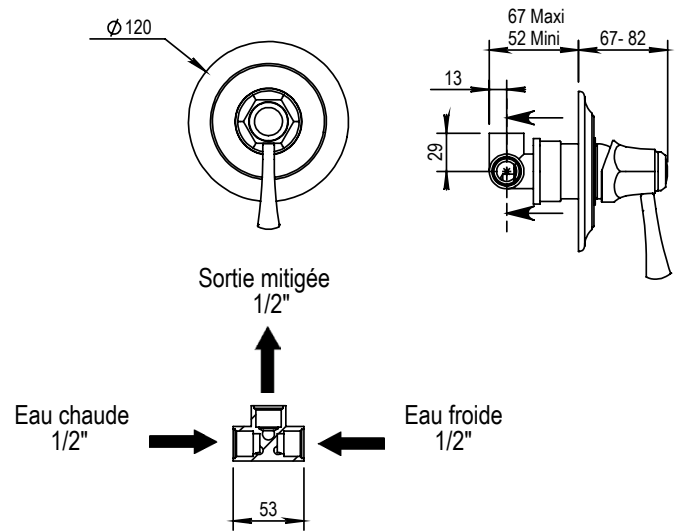

Réf. **65.700**

Mitigeur douche mural complet à encastrer

CARACTÉRISTIQUES

Mitigeur douche mural complet à encastrer
Concealed wall mounted shower mixer

16 ACC LY 713

FINITIONS USUELLES

FINITIONS DÉCORATIONS