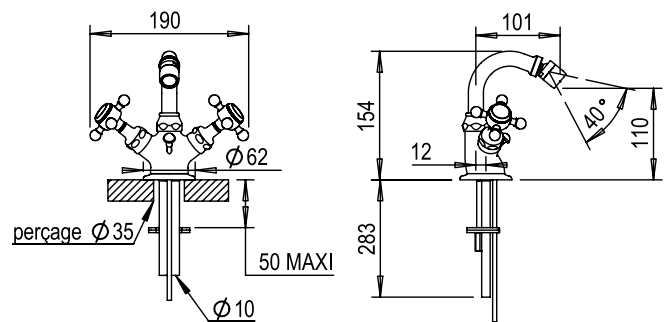

Réf. **02.311**

Mélangeur bidet monotrou

CARACTÉRISTIQUES

Mélangeur bidet monotrou avec vidage manuel à tirette
 Monobloc bidet mixer with automatic pop-up waste

16 ACC LY 712

FINITIONS USUELLES

-  **CH** Chrome
Chrome
-  **NB** Nickel Brillant
Polished Nickel
-  **NM** Nickel Mat
Brushed Nickel