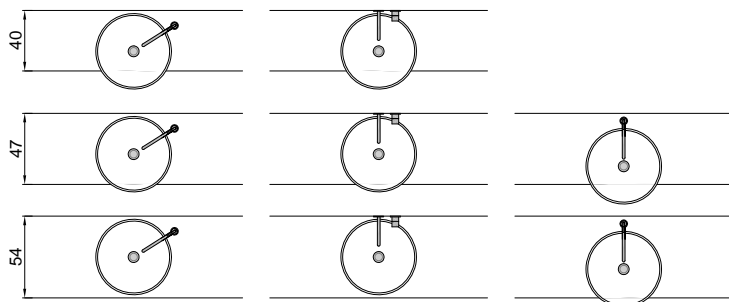

VERSO

Articolo: VERSO
Materiale: Flumood / Colormood
Troppopieno: NO
Peso lordo: kg 7 ca.
Peso netto: kg 5,5 ca.
Dimensione imballo: cm 53 x 53 x 18

Descrizione: Lavabo tondo sopraiano in Flumood completo di piletta con scarico libero e raccordo per sifone. Verniciabile esternamente.

Article: VERSO
Material: Flumood / Colormood
Overflow: NO
Gross weight: kg 7 ca.
Net weight: kg 5,5 ca.
Packing dimensions: cm 53 x 53 x 18

Description: Round top mount Flumood sink, complete with drain pipe fitting and open plug, that can be lacquered externally.

schema d' installazione lavabi e rubinetteria / sinks and taps installation layout

ATTENZIONE

Si declina ogni responsabilità relativa ad eventuali inesattezze contenute in queste istruzioni dovute ad errori di trascrizione.