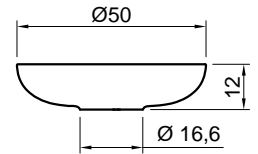

VERSO

Articolo: VERSO
Materiale: Flumood / Colormood
Troppopieno: NO
Peso lordo: kg 7 ca.
Peso netto: kg 5,5 ca.
Dimensione imballo: cm 53 x 53 x 18

Descrizione: Lavabo tondo sopraiano in Flumood completo di piletta con scarico libero e raccordo per sifone. Verniciabile esternamente.

Article: VERSO
Material: Flumood / Colormood
Overflow: NO
Gross weight: kg 7 ca.
Net weight: kg 5,5 ca.
Packing dimensions: cm 53 x 53 x 18

Description: Round top mount Flumood sink, complete with drain pipe fitting and open plug, that can be lacquered externally.