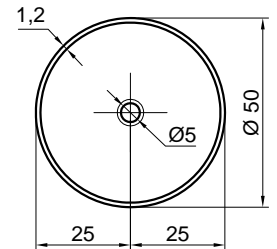

VERSO

Articolo: VERSO
Materiale: Flumood / Colormood
Troppopieno: NO
Peso lordo: kg 7 ca.
Peso netto: kg 5,5 ca.
Dimensione imballo: cm 53 x 53 x 18

Descrizione: Lavabo tondo sopraiano in Flumood completo di piletta con scarico libero e raccordo per sifone. Verniciabile esternamente.

Article: VERSO
Material: Flumood / Colormood
Overflow: NO
Gross weight: kg 7 ca.
Net weight: kg 5,5 ca.
Packing dimensions: cm 53 x 53 x 18

Description: Round top mount Flumood sink, complete with drain pipe fitting and open plug, that can be lacquered externally.

schema d' installazione lavabi e rubinetteria / sinks and taps installation layout

ATTENZIONE

Si declina ogni responsabilità relativa ad eventuali inesattezze contenute in queste istruzioni dovute ad errori di trascrizione.