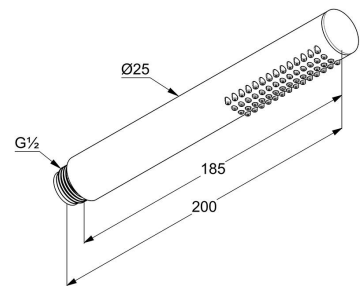

бодрящая струя

расход воды 11 л/мин при давлении 3 бара

система быстрой очистки

от известковых отложений

ФОТО

РАЗМЕРЫ

ГРАФИК РАСХОДА ВОДЫ

**соединение для шланга
с настенным держателем для душа DN 15**