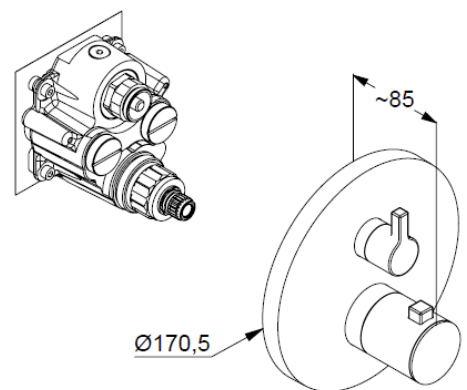

Дополнительный продукт:

KLUDI FLEXX.BOXX
встраиваемый блок DN 20

ФОТО

РАЗМЕРЫ

ГРАФИК РАСХОДА ВОДЫ

KLUDI FLEXX.BOXX
универсальный встраиваемый блок

№ артикула:
 88011

Описание продукта:

Описание продукта:

кронштейн для душа DN 15
для верхнего душа
длина излива 400 мм
отражатель Ø 55 мм

ФОТО

РАЗМЕРЫ

ГРАФИК РАСХОДА ВОДЫ

KLUDI A-QA

верхний душ DN 15

№ артикула:

ФОТО

РАЗМЕРЫ

ГРАФИК РАСХОДА ВОДЫ