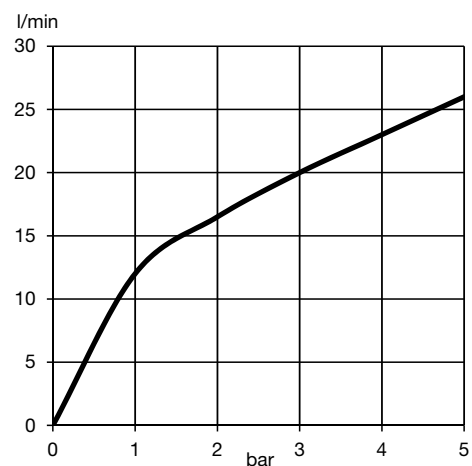

ГРАФИК РАСХОДА ВОДЫ