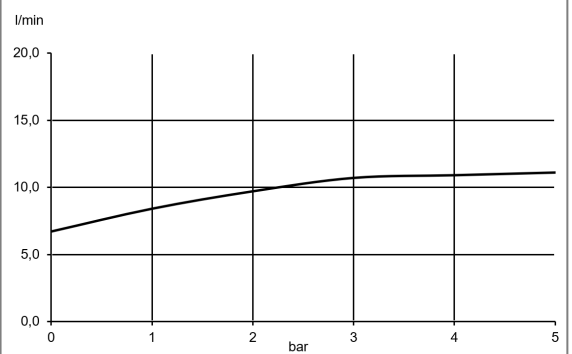

бодрящая струя

расход воды 11 л/мин при давлении 3 бара

система быстрой очистки

от известковых отложений

ФОТО

РАЗМЕРЫ

ГРАФИК РАСХОДА ВОДЫ

**соединение для шланга
с настенным держателем для душа DN 15**