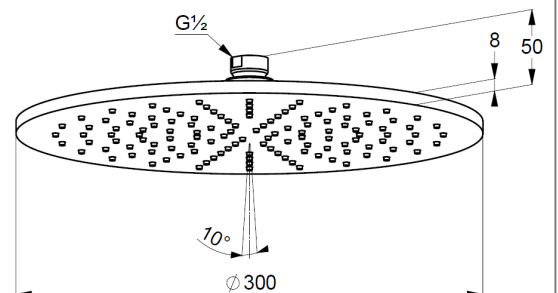

при давлении 3 бара

система быстрой очистки

от известковых отложений

с шаровым шарниром

подключение G 1/2

без кронштейна для душа

ФОТО

РАЗМЕРЫ