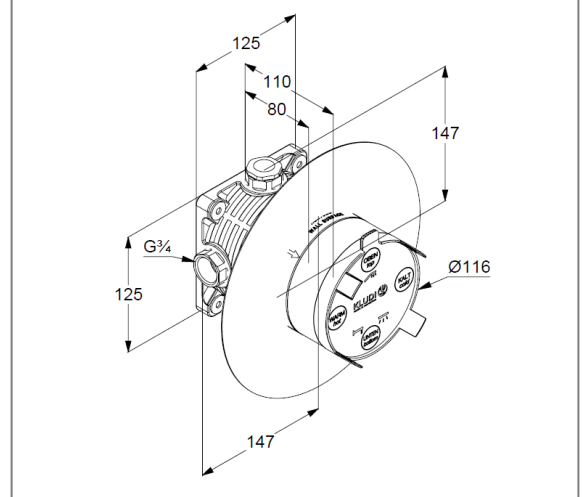

KLUDI FLEXX.BOXX
универсальный встраиваемый блок

№ артикула:
88011

Описание продукта:

встраиваемый блок
комплект для скрытого монтажа
без внешней монтажной части
без функционального элемента
настенный монтаж
цельный корпус из эластомера
с защитным колпачком внутренней части
с дополнительной уплотнительной манжетой
с элементом для промывки инсталляции
из устойчивой к обесцинкованию латуни

ФОТО

РАЗМЕРЫ