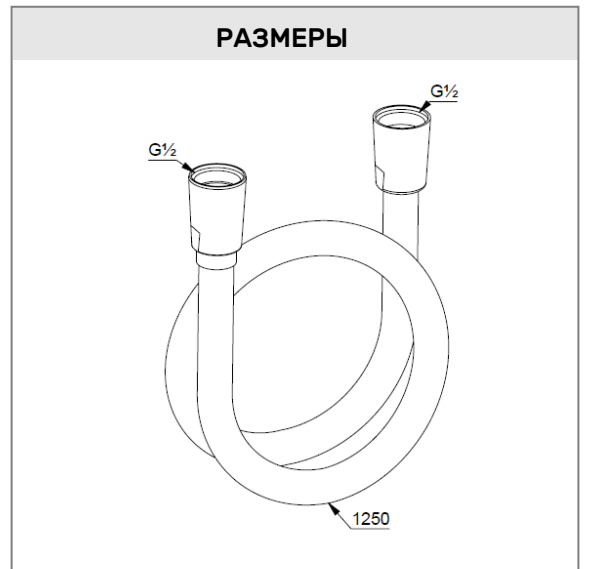

№ артикула:

6054739-00

Поверхность:

черный матовый

Описание продукта:

соединение для шланга с настенным держателем для душа DN 15
настенный монтаж
для шлангов с конической гайкой
отвод для душа G 1/2
клапан защиты от обратного потока

ФОТО

РАЗМЕРЫ

ГРАФИК РАСХОДА ВОДЫ

KLUDI SUPARAFLEX душевой шланг DN 15

№ артикула:
61071 39-00

Поверхность:
черный матовый

Описание:
душевой шланг DN 15
пластиковая оболочка
с металлическим эффектом
с коническими гайками
двусторонняя защита от
скручивания
G 1/2 x G 1/2 x 1250 мм

ФОТО

РАЗМЕРЫ

ГРАФИК РАСХОДА ВОДЫ