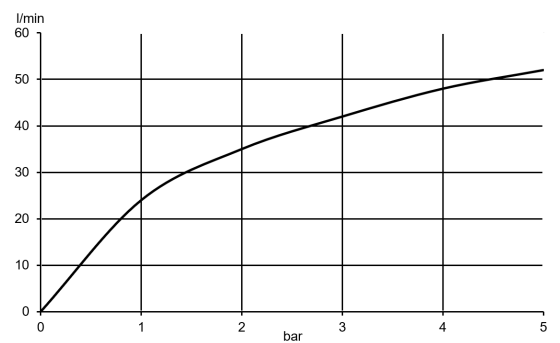

ГРАФИК РАСХОДА ВОДЫ