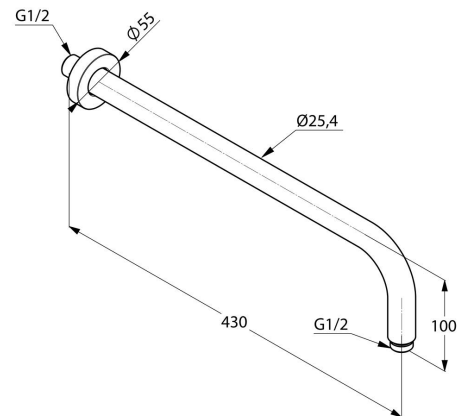

Описание продукта:

кронштейн для душа DN 15
для верхнего душа
длина излива 400 мм
отражатель Ø 55 мм

ФОТО

РАЗМЕРЫ

ГРАФИК РАСХОДА ВОДЫ

KLUDI A-QA

верхний душ DN 15

№ артикула:

6433087-00

Поверхность:

черный матовый/хром

Описание продукта:

верхний душ

металлический корпус, \varnothing 300 мм

бодрящая струя

расход воды 23 л/мин