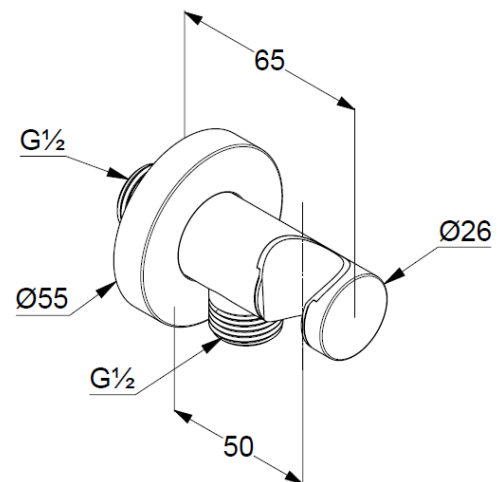

№ артикула:

6054739-00

Поверхность:

черный матовый

Описание продукта:

соединение для шланга с настенным держателем для душа DN 15
настенный монтаж
для шлангов с конической гайкой
отвод для душа G 1/2
клапан защиты от обратного потока

ФОТО

РАЗМЕРЫ

ГРАФИК РАСХОДА ВОДЫ

KLUDI SUPARAFLEX душевой шланг DN 15

№ артикула:
61071 39-00

Поверхность:
черный матовый

Описание:
душевой шланг DN 15
пластиковая оболочка
с металлическим эффектом
с коническими гайками
двусторонняя защита от
скручивания
G 1/2 x G 1/2 x 1250 мм

ФОТО

РАЗМЕРЫ

ГРАФИК РАСХОДА ВОДЫ