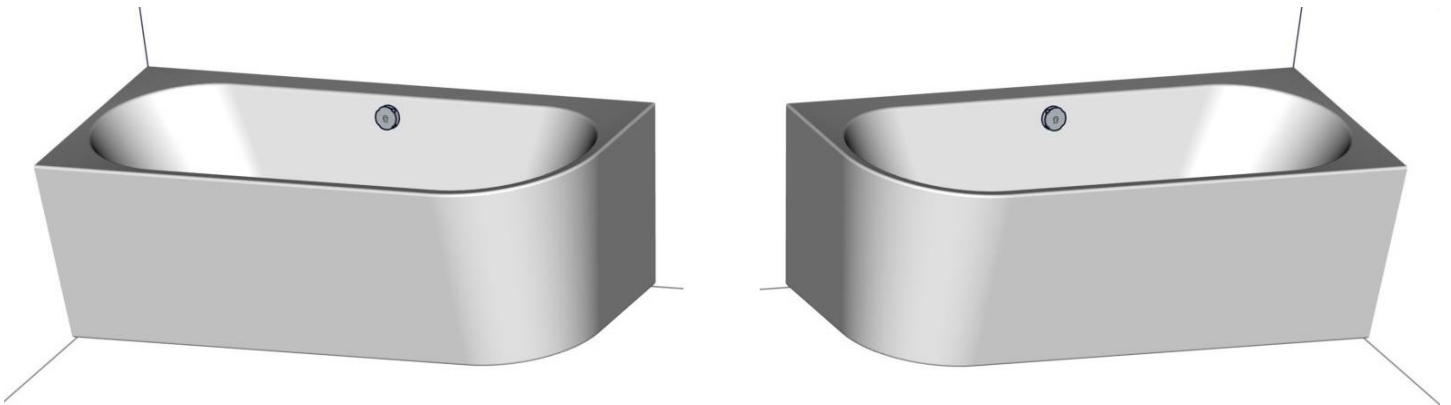

SP corner bathtub

Installation instructions

PDF

- SI** Kotna SP kopalna kad - navodilo za vgradnjo
- HR** SP kutna kada – upute za ugradnju
- SRB** Ugaona kada SP – uputstvo za ugradnju
- MK** Аголна када SP - упатства за инсталација
- RU** Угловая ванна SP - инструкция по установке
- UA** Кутова ванна SP — інструкція з монтажу
- HU** SP sarokkád - beépítési útmutató
- RO** Cadă de baie SP pe colț - instrucțiuni de instalare
- GB** SP corner bathtub – installation instructions
- DE** SP-Eckbadewanne – Einbauanleitung
- IT** Vasca da bagno angolare SP - istruzioni per l'installazione
- FR** Baignoire d'angle SP - instructions d'installation