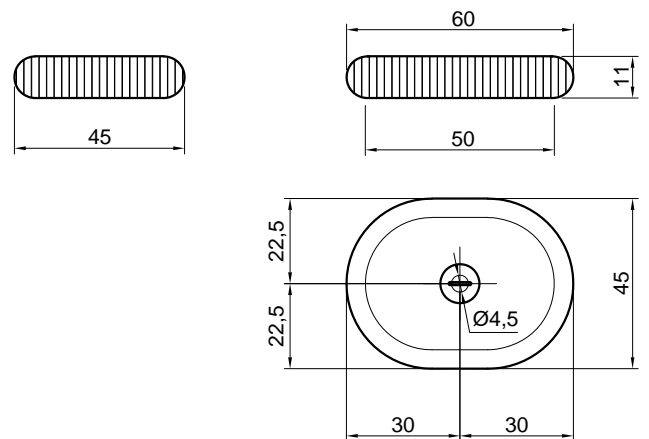

GESSATI

Articolo: GESSATI45
Materiale: Marmo Carrara
Troppopieno: NO
Peso lordo: kg 38 ca.
Peso netto: kg 29 ca.
Dimensione imballo: cm 52,5 x 52,5 x 27

Descrizione: Lavabo tondo sopra piano in pietra completo di piletta con scarico libero e raccordo per sifone.

schema d'installazione lavabi e rubinetteria / sinks and taps installation layout

GESSATI

Articolo: GESSATI60
Materiale: Marmo Carrara
Troppopieno: NO
Peso lordo: kg 46 ca.
Peso netto: kg 36 ca.
Dimensione imballo: cm 52 x 67 x 27

Descrizione: Lavabo tondo sopra piano in pietra completo di piletta con scarico libero e raccordo per sifone.

Article: GESSATI60
Material: Marmo di Carrara
Overflow: NO
Gross weight: kg 46 ca.
Net weight: kg 36 ca.
Packing dimensions: cm 52 x 67 x 27

Description: Round top mount stone sink complete with drain pipe fitting and open plug.

schema d'installazione lavabi e rubinetteria / sinks and taps installation layout

GESSATI

Articolo: GESSATI160
Materiale: Marmo Carrara
Troppopieno: NO
Peso lordo: kg 56 ca.
Peso netto: kg 46 ca.
Dimensione imballo: cm 52 x 67 x 27