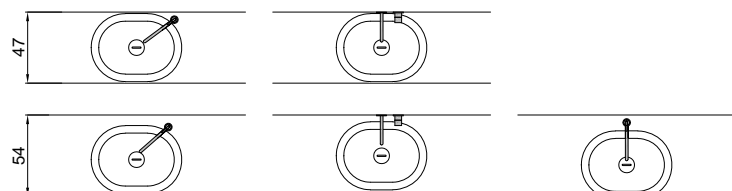

GESSATI

Articolo: GESSATI45
Materiale: Marmo Carrara
Troppopieno: NO
Peso lordo: kg 38 ca.
Peso netto: kg 29 ca.
Dimensione imballo: cm 52,5 x 52,5 x 27

Descrizione: Lavabo tondo sopra piano in pietra completo di piletta con scarico libero e raccordo per sifone.

schema d'installazione lavabi e rubinetteria / sinks and taps installation layout

GESSATI

Articolo: GESSATI60
Materiale: Marmo Carrara
Troppopieno: NO
Peso lordo: kg 46 ca.
Peso netto: kg 36 ca.
Dimensione imballo: cm 52 x 67 x 27

Descrizione: Lavabo tondo sopra piano in pietra completo di piletta con scarico libero e raccordo per sifone.

Article: GESSATI60
Material: Marmo di Carrara
Overflow: NO
Gross weight: kg 46 ca.
Net weight: kg 36 ca.
Packing dimensions: cm 52 x 67 x 27

Description: Round top mount stone sink complete with drain pipe fitting and open plug.

schema d'installazione lavabi e rubinetteria / sinks and taps installation layout

GESSATI

Articolo: GESSATI160
Materiale: Marmo Carrara
Troppopieno: NO
Peso lordo: kg 56 ca.
Peso netto: kg 46 ca.
Dimensione imballo: cm 52 x 67 x 27