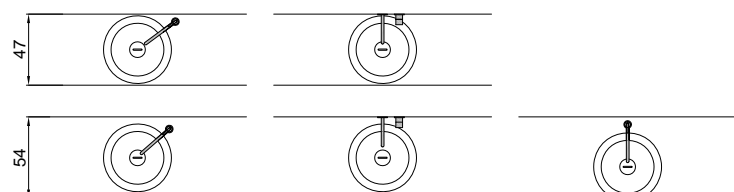

GESSATI

Articolo: GESSATI45
Materiale: Marmo Carrara
Troppopieno: NO
Peso lordo: kg 38 ca.
Peso netto: kg 29 ca.
Dimensione imballo: cm 52,5 x 52,5 x 27

Descrizione: Lavabo tondo sopra piano in pietra completo di piletta con scarico libero e raccordo per sifone.

Article: GESSATI45
Material: Marmo di Carrara
Overflow: NO
Gross weight: kg 38 ca.
Net weight: kg 29 ca.
Packing dimensions: cm 52,5 x 52,5 x 27

Description: Round top mount stone sink complete with drain pipe fitting and open plug.

schema d'installazione lavabi e rubinetteria / sinks and taps installation layout

GESSATI

Articolo: GESSATI60
Materiale: Marmo Carrara
Troppopieno: NO
Peso lordo: kg 46 ca.
Peso netto: kg 36 ca.
Dimensione imballo: cm 52 x 67 x 27

Description: Round top mount stone sink complete with drain pipe fitting and open plug.

schema d'installazione lavabi e rubinetteria / sinks and taps installation layout

GESSATI

Articolo: GESSATI160
Materiale: Marmo Carrara
Troppopieno: NO
Peso lordo: kg 56 ca.
Peso netto: kg 46 ca.
Dimensione imballo: cm 52 x 67 x 27