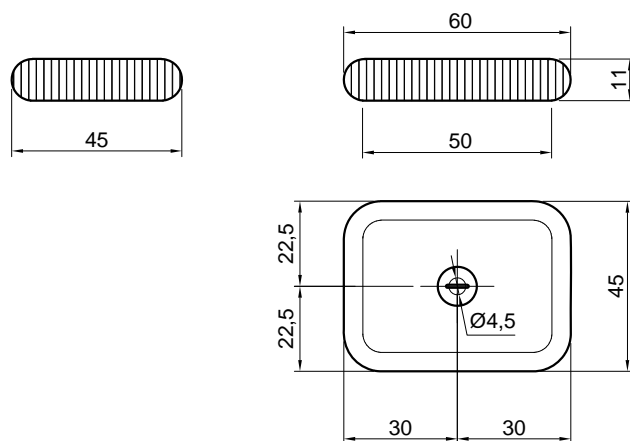

schema d'installazione lavabi e rubinetteria / sinks and taps installation layout

GESSATI

Articolo: GESSATI60
Materiale: Marmo Carrara
Troppopieno: NO
Peso lordo: kg 46 ca.
Peso netto: kg 36 ca.
Dimensione imballo: cm 52 x 67 x 27

Description: Round top mount stone sink complete with drain pipe fitting and open plug.

schema d'installazione lavabi e rubinetteria / sinks and taps installation layout

GESSATI

Articolo: GESSATI160
Materiale: Marmo Carrara
Troppopieno: NO
Peso lordo: kg 56 ca.
Peso netto: kg 46 ca.
Dimensione imballo: cm 52 x 67 x 27

Descrizione: Lavabo tondo sopra piano in pietra completo di piletta con scarico libero e raccordo per sifone.

Article: GESSATI160
Material: Marmo di Carrara
Overflow: NO
Gross weight: kg 56 ca.
Net weight: kg 46 ca.
Packing dimensions: cm 52 x 67 x 27

Description: Round top mount stone sink complete with drain pipe fitting and open plug.

schema d'installazione lavabi e rubinetteria / sinks and taps installation layout

ATTENZIONE

Si declina ogni responsabilità relativa ad eventuali inesattezze contenute in queste istruzioni dovute ad errori di trascrizione.