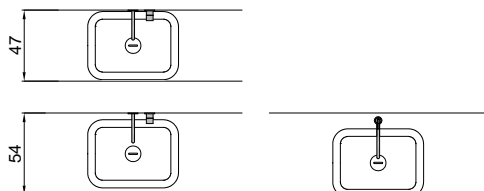

schema d'installazione lavabi e rubinetteria / sinks and taps installation layout

GESSATI

Articolo: GESSATI60
Materiale: Marmo Carrara
Troppopieno: NO
Peso lordo: kg 46 ca.
Peso netto: kg 36 ca.
Dimensione imballo: cm 52 x 67 x 27

Description: Round top mount stone sink complete with drain pipe fitting and open plug.

schema d'installazione lavabi e rubinetteria / sinks and taps installation layout

GESSATI

Articolo: GESSATI160
Materiale: Marmo Carrara
Troppopieno: NO
Peso lordo: kg 56 ca.
Peso netto: kg 46 ca.
Dimensione imballo: cm 52 x 67 x 27

Descrizione: Lavabo tondo sopra piano in pietra completo di piletta con scarico libero e raccordo per sifone.

Article: GESSATI160
Material: Marmo di Carrara
Overflow: NO
Gross weight: kg 56 ca.
Net weight: kg 46 ca.
Packing dimensions: cm 52 x 67 x 27

Description: Round top mount stone sink complete with drain pipe fitting and open plug.

schema d'installazione lavabi e rubinetteria / sinks and taps installation layout

ATTENZIONE

Si declina ogni responsabilità relativa ad eventuali inesattezze contenute in queste istruzioni dovute ad errori di trascrizione.