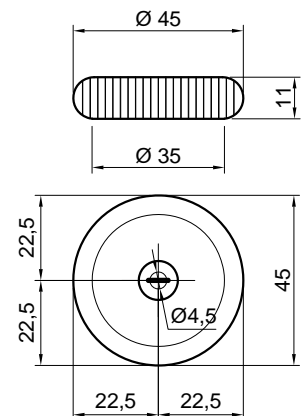

GESSATI

Articolo: GESSATI45
Materiale: Marmo Carrara
Troppopieno: NO
Peso lordo: kg 38 ca.
Peso netto: kg 29 ca.
Dimensione imballo: cm 52,5 x 52,5 x 27

Descrizione: Lavabo tondo sopra piano in pietra completo di piletta con scarico libero e raccordo per sifone.

Article: GESSATI45
Material: Marmo di Carrara
Overflow: NO
Gross weight: kg 38 ca.
Net weight: kg 29 ca.
Packing dimensions: cm 52,5 x 52,5 x 27

Description: Round top mount stone sink complete with drain pipe fitting and open plug.

schema d'installazione lavabi e rubinetteria / sinks and taps installation layout

GESSATI

Articolo: GESSATI60
Materiale: Marmo Carrara
Troppopieno: NO
Peso lordo: kg 46 ca.
Peso netto: kg 36 ca.
Dimensione imballo: cm 52 x 67 x 27

Description: Round top mount stone sink complete with drain pipe fitting and open plug.

schema d'installazione lavabi e rubinetteria / sinks and taps installation layout

GESSATI

Articolo: GESSATI160
Materiale: Marmo Carrara
Troppopieno: NO
Peso lordo: kg 56 ca.
Peso netto: kg 46 ca.
Dimensione imballo: cm 52 x 67 x 27