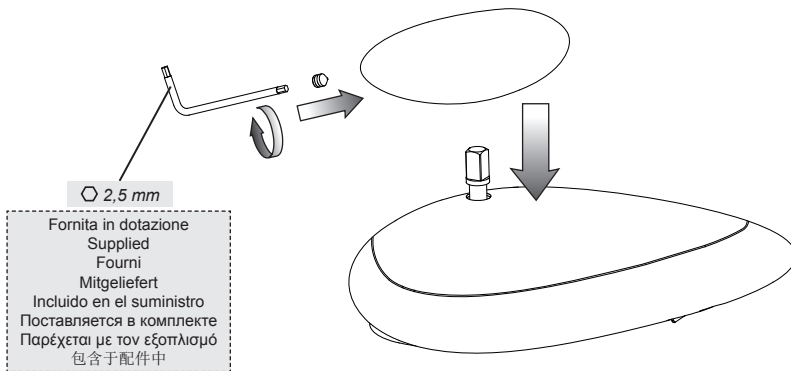

Fig. 3

Fig. 2