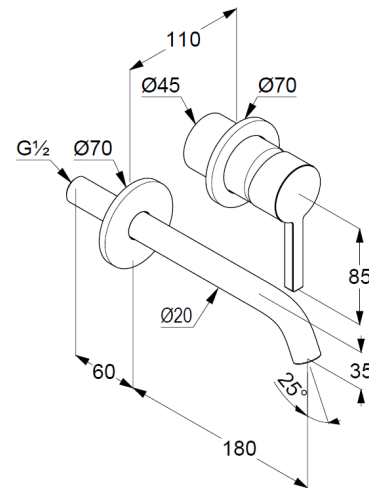

## KLUDI NOVA FONTE Pura настенный смеситель для умывальника

**№ артикула:**  
20 244 39 15

**Поверхность:**  
черный матовый

**Описание продукта:**  
внешняя монтажная часть  
литой рычаг  
расход воды 4,5 л/мин при давлении 3 бара  
аэратор s-pointer Caché M 18,5 x 1  
диаметр отражателей 70 мм  
длина излива 180 мм  
для внутренней части 38 242 (38 243)

**Дополнительный продукт:**  
внутренняя часть  
настенного смесителя для умывальника  
арт. 38 242 (38 243)

### РАЗМЕРЫ

### ГРАФИК РАСХОДА ВОДЫ