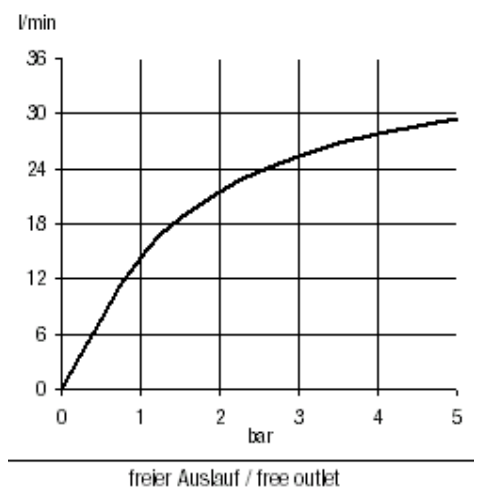

Описание продукта:

соединение для шланга с настенным держателем для душа DN 15
настенный монтаж
для шлангов с конической гайкой
отвод для душа G 1/2
клапан защиты от обратного потока

ФОТО

РАЗМЕРЫ

ГРАФИК РАСХОДА ВОДЫ