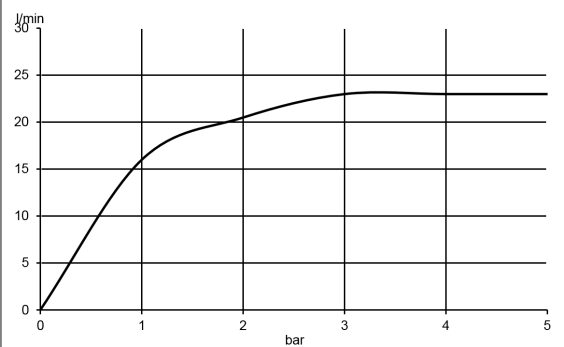

ФОТО

РАЗМЕРЫ

ГРАФИК РАСХОДА ВОДЫ

**соединение для шланга
с настенным держателем для душа DN 15**

№ артикула:

60547N0-00

Поверхность:

брашированное золото