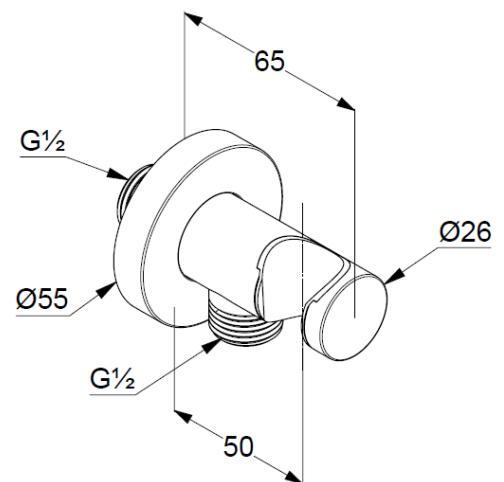

ФОТО

РАЗМЕРЫ

ГРАФИК РАСХОДА ВОДЫ

**соединение для шланга
с настенным держателем для душа DN 15**

№ артикула:

60547N0-00

Поверхность:

брашированное золото

Описание продукта:

соединение для шланга с настенным держателем для душа DN 15
настенный монтаж
для шлангов с конической гайкой
отвод для душа G 1/2
клапан защиты от обратного потока

ФОТО

РАЗМЕРЫ

ГРАФИК РАСХОДА ВОДЫ