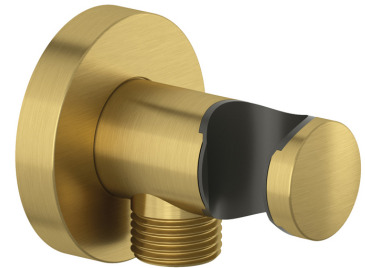

**соединение для шланга
с настенным держателем для душа DN 15**

№ артикула:

60547N0-00

Поверхность:

брашированное золото

Описание продукта:

соединение для шланга с настенным держателем для душа DN 15
настенный монтаж
для шлангов с конической гайкой
отвод для душа G 1/2
клапан защиты от обратного потока

ФОТО