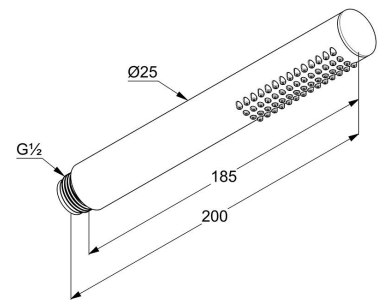

ФОТО

РАЗМЕРЫ

ГРАФИК РАСХОДА ВОДЫ

KLUDI SUPARAFLEX душевой шланг

№ артикула:
61071N0-00

Поверхность:
брашированное
золото

Описание продукта:
душевой шланг
пластиковая оболочка
с металлическим эффектом
с коническими гайками
двусторонняя защита
от скручивания
G 1/2 x G 1/2 x 1250 мм

ФОТО

РАЗМЕРЫ

ГРАФИК РАСХОДА ВОДЫ