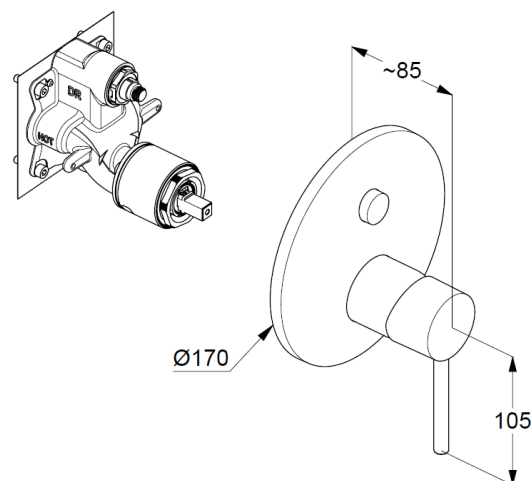

для встраиваемого блока 88011

Дополнительный продукт:

KLUDI FLEXX.BOXX, арт. 88011

встраиваемый блок DN 20

ФОТО

РАЗМЕРЫ

ГРАФИК РАСХОДА ВОДЫ

KLUDI FLEXX.BOXX универсальный встраиваемый блок

№ артикула:
88011

Описание продукта:
встраиваемый блок DN 20
комплект для скрытого монтажа
без внешней монтажной части
без функционального элемента
настенный монтаж
цельный корпус из эластомера
с защитным колпачком внутренней части
с дополнительной уплотнительной манжетой
с элементом для промывки инсталляции
из устойчивой к обесцинкованию латуни
глубина монтажа 80-110 мм

ФОТО

РАЗМЕРЫ

KLUDI A-QA
кронштейн для душа

№ артикула:
66514N0-00

Поверхность:
брашированное золото

Описание продукта:
кронштейн для душа
для верхнего душа
длина излива 400 мм
отражатель Ø 55 мм

ФОТО

РАЗМЕРЫ