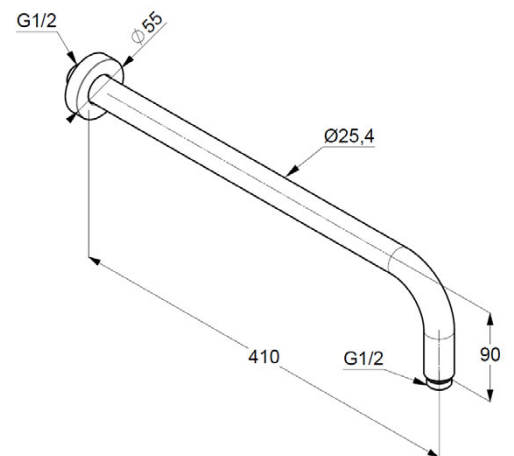

№ артикула:
88011

Описание продукта:
встраиваемый блок DN 20
комплект для скрытого монтажа
без внешней монтажной части
без функционального элемента
настенный монтаж
цельный корпус из эластомера
с защитным колпачком внутренней части
с дополнительной уплотнительной манжетой
с элементом для промывки инсталляции
из устойчивой к обесцинкованию латуни
глубина монтажа 80-110 мм

ФОТО

РАЗМЕРЫ

KLUDI A-QA
кронштейн для душа

№ артикула:
66514N0-00

Поверхность:
брашированное золото

Описание продукта:
кронштейн для душа
для верхнего душа
длина излива 400 мм
отражатель Ø 55 мм

ФОТО

РАЗМЕРЫ