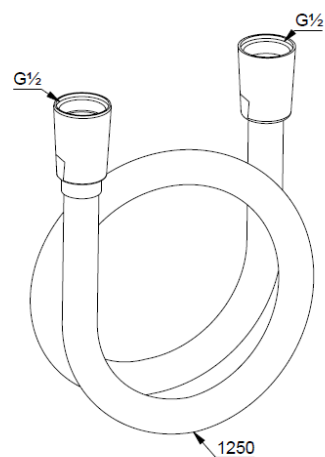

ФОТО

РАЗМЕРЫ

KLUDI A-QA
кронштейн для душа

№ артикула:
66514N0-00

Поверхность:
брашированное золото

Описание продукта:
кронштейн для душа
для верхнего душа
длина излива 400 мм
отражатель Ø 55 мм

ФОТО

РАЗМЕРЫ

Описание продукта:

соединение для шланга с настенным держателем для душа DN 15
настенный монтаж
для шлангов с конической гайкой
отвод для душа G 1/2
клапан защиты от обратного потока

ФОТО

РАЗМЕРЫ

ГРАФИК РАСХОДА ВОДЫ

ФОТО

РАЗМЕРЫ

ГРАФИК РАСХОДА ВОДЫ

KLUDI SUPARAFLEX душевой шланг

№ артикула:
61071N0-00

Поверхность:
брашированное
золото

Описание продукта:
душевой шланг
пластиковая оболочка
с металлическим эффектом
с коническими гайками
двусторонняя защита
от скручивания
G 1/2 x G 1/2 x 1250 мм

ФОТО

РАЗМЕРЫ

ГРАФИК РАСХОДА ВОДЫ