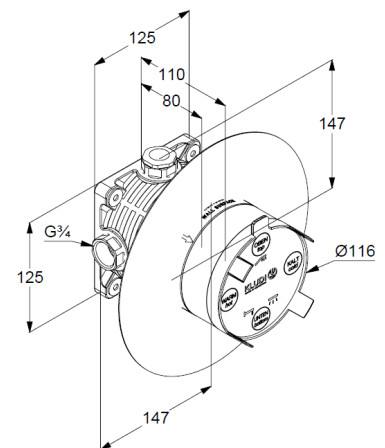

для встраиваемого блока 88011

Дополнительный продукт:

KLUDI FLEXX.BOXX, арт. 88011

встраиваемый блок DN 20

ФОТО

РАЗМЕРЫ

ГРАФИК РАСХОДА ВОДЫ

KLUDI FLEXX.BOXX универсальный встраиваемый блок

№ артикула:
88011

Описание продукта:
встраиваемый блок DN 20
комплект для скрытого монтажа
без внешней монтажной части
без функционального элемента
настенный монтаж
цельный корпус из эластомера
с защитным колпачком внутренней части
с дополнительной уплотнительной манжетой
с элементом для промывки инсталляции
из устойчивой к обесцинкованию латуни
глубина монтажа 80-110 мм

ФОТО

РАЗМЕРЫ

KLUDI A-QA
кронштейн для душа

№ артикула:
66514N0-00

Поверхность:
брашированное золото

Описание продукта:
кронштейн для душа
для верхнего душа
длина излива 400 мм
отражатель Ø 55 мм

ФОТО

РАЗМЕРЫ

ФОТО

РАЗМЕРЫ

ГРАФИК РАСХОДА ВОДЫ