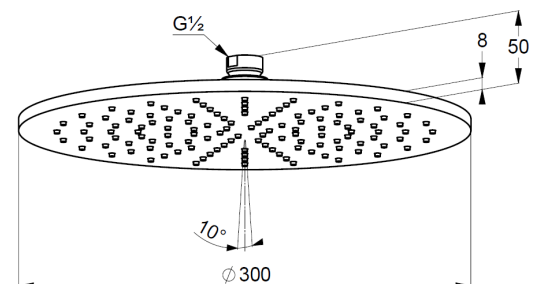

ФОТО

РАЗМЕРЫ

ГРАФИК РАСХОДА ВОДЫ

**соединение для шланга
с настенным держателем для душа DN 15**

№ артикула:

60547N0-00

Поверхность:

брашированное золото