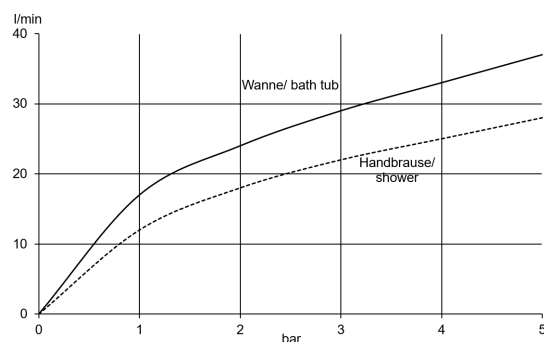

ГРАФИК РАСХОДА ВОДЫ