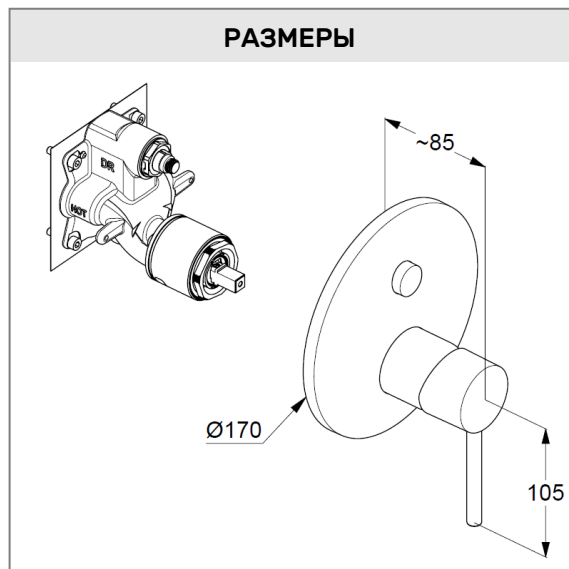

### Описание продукта:

встраиваемый смеситель для ванны и душа  
внешняя монтажная часть  
литой рычаг  
автом. переключатель душ/ванна PUSH&SWITCH  
керамический картридж с ограничителем  
горячей воды  
расход воды 29 л/мин (нижний выход)  
22 л/мин (верхний выход) при давлении 3 бара  
для встраиваемого блока 88011

## РАЗМЕРЫ