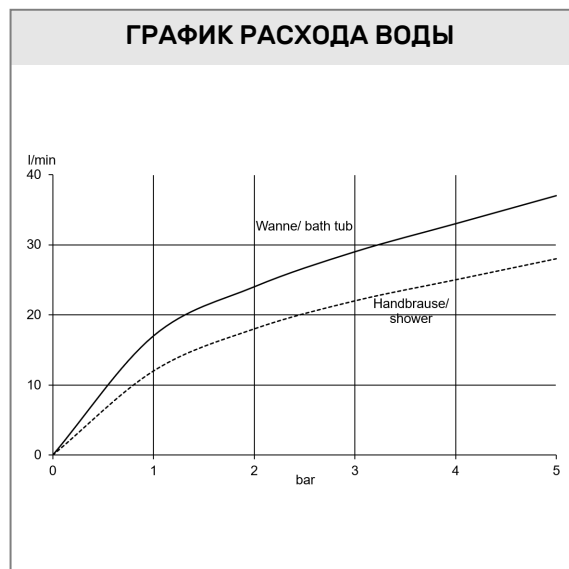

ГРАФИК РАСХОДА ВОДЫ