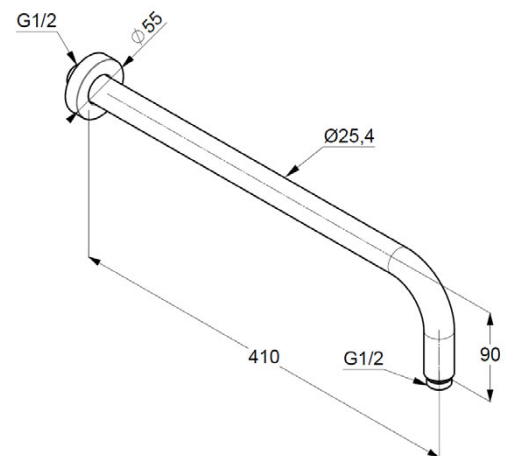

KLUDI-A-QA
кронштейн для душа

№ артикула:
6651453-00

Поверхность:
белый матовый

Описание продукта:
кронштейн для душа
для верхнего душа
длина излива 400 мм
отражатель Ø 55 мм

ФОТО

РАЗМЕРЫ