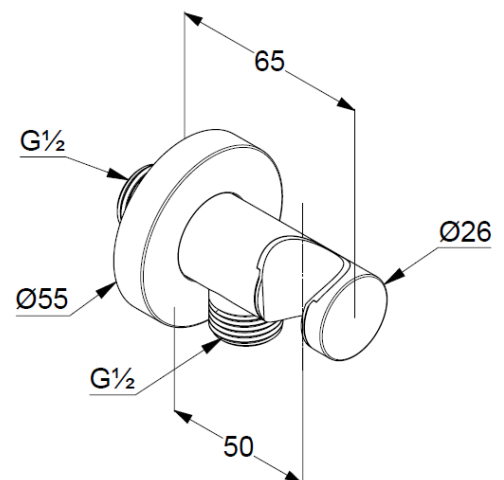

**Описание продукта:**

соединение для шланга с настенным  
держателем для душа DN 15

настенный монтаж

для шлангов с конической гайкой

отвод для душа G 1/2

клапан защиты от обратного потока

**ФОТО**

**РАЗМЕРЫ**