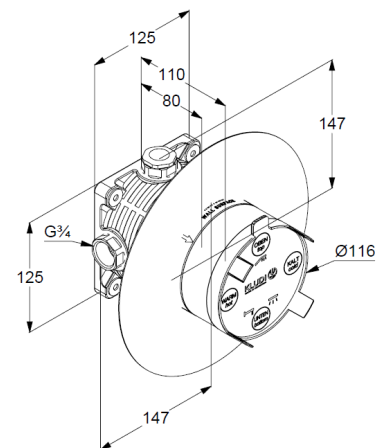

## РАЗМЕРЫ

## ГРАФИК РАСХОДА ВОДЫ

### РАЗМЕРЫ

**KLUDI-A-QA**  
кронштейн для душа

**№ артикула:**  
6651453-00

**Поверхность:**  
белый матовый

**Описание продукта:**  
кронштейн для душа  
для верхнего душа  
длина излива 400 мм  
отражатель Ø 55 мм