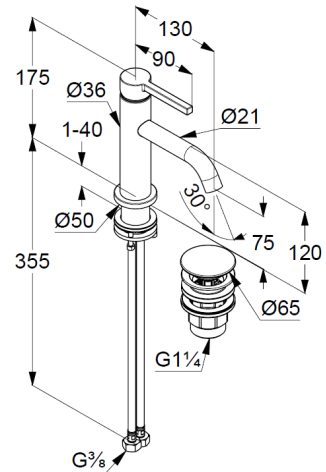

## KLUDI NOVA FONTE Pura однорычажный смеситель на умывальник 75

**№ артикула:**  
20 266 39 15

**Поверхность:**  
черный матовый

### Описание продукта:

литой рычаг  
монтаж на одно отверстие  
расход воды 4,5 л/мин при давлении 3 бара  
аэратор s-pointer Caché M 18,5 x 1  
донный клапан PUSH-OPEN  
гибкая подводка G 3/8  
крепежные элементы  
высота излива 75 мм

### РАЗМЕРЫ

### ГРАФИК РАСХОДА ВОДЫ