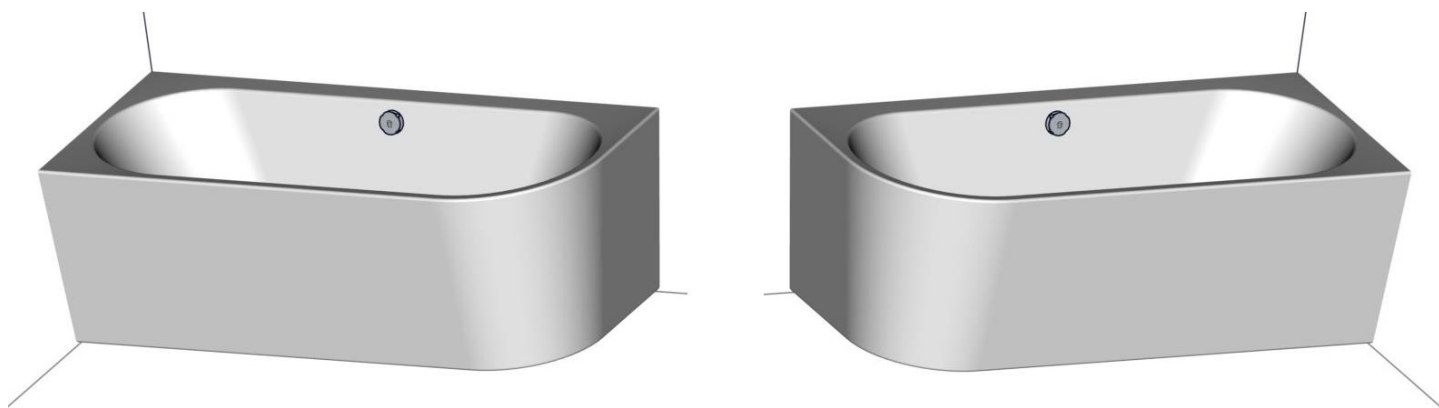

SP corner bathtub

Installation instructions

PDF

- SI** Kotna SP kopalna kad - navodilo za vgradnjo
- HR** SP kutna kada – upute za ugradnju
- SRB** Ugaona kada SP – uputstvo za ugradnju
- MK** Аголна када SP - упатства за инсталација
- RU** Угловая ванна SP - инструкция по установке
- UA** Кутова ванна SP — інструкція з монтажу
- HU** SP sarokkád - beépítési útmutató
- RO** Cadă de baie SP pe colț - instrucțiuni de instalare
- GB** SP corner bathtub – installation instructions
- DE** SP-Eckbadewanne – Einbauanleitung
- IT** Vasca da bagno angolare SP - istruzioni per l'installazione
- FR** Baignoire d'angle SP - instructions d'installation