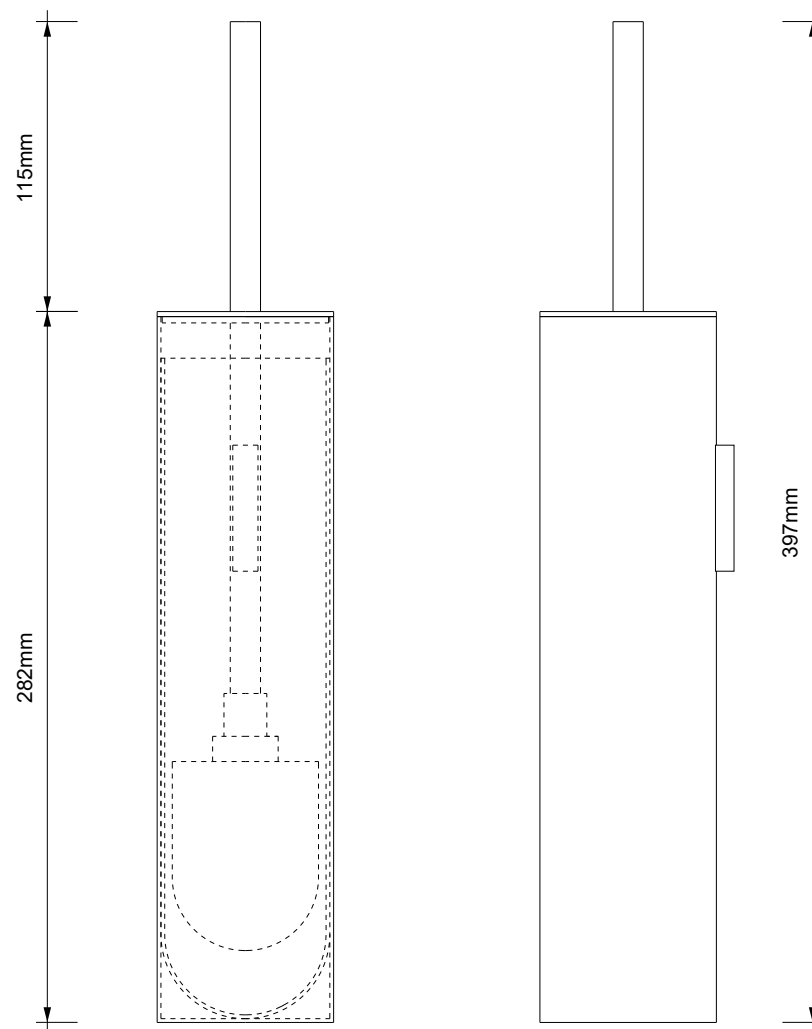

## MK WBG

**MASSZEICHNUNG**  
**DIMENSIONAL DRAWING**  
**DESSIN DIMENSIONNEL**  
**DISEGNO DIMENSIONALE**

31 März 2022 / FG  
M 1:3

Alle Angaben ohne Gewähr.  
Maß und Modelländerungen vorbehalten.  
All information without engagement.  
Measurement and changes conditionally.  
Toutes les données sans garantie.  
Les dimensions et les modèles peuvent  
être modifiés sans préavis.  
Tutti i dati senza garanzia. Le dimensioni  
e i modelli sono soggetti a modifiche  
senza preavviso.