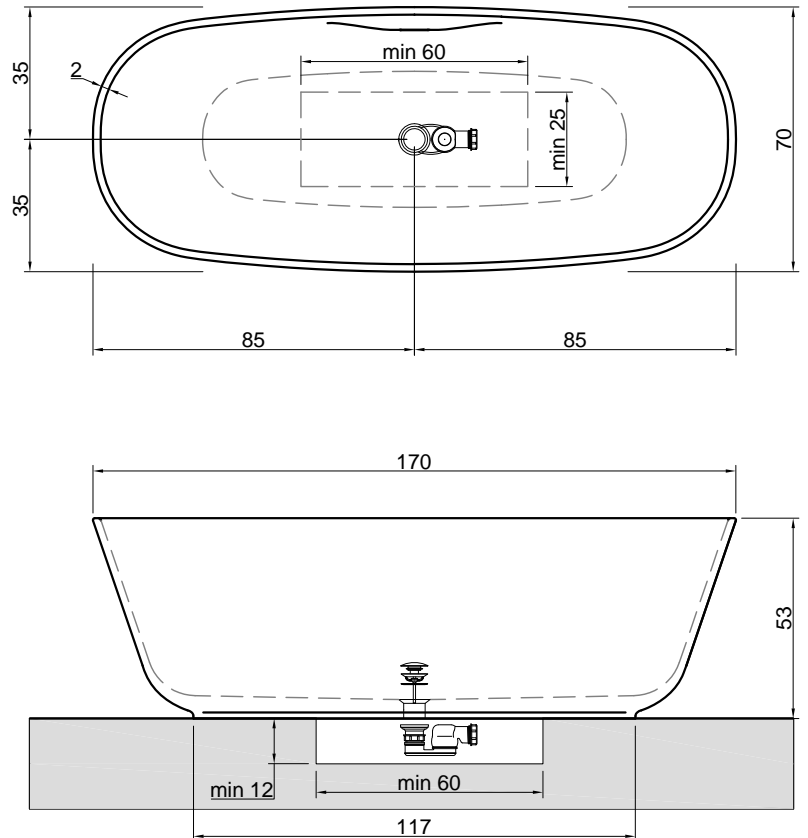

BAiA

**Articolo:** BAiAS  
**Materiale:** CRISTALPLANT® biobased  
**Troppopieno:** SI  
**Portata:** l/s 0,63  
**Peso lordo:** kg 120 ca.  
**Peso netto:** kg 83 ca.  
**Dimensione imballo:** cm 180 x 90 x 80  
**Capacità\*:** l 247 ca.  
 \*Considerando il limite di capienza al troppopieno

**Descrizione:** Vasca da bagno ovale in Cristalplant, completa di piletta con sistema di scarico a pressione klik-clak, sifone e tubo flessibile.

**Article:** BAiAS  
**Material:** CRISTALPLANT® biobased  
**Overflow:** YES  
**Flow rate:** l/s 0,63  
**Gross weight:** kg 120 ca.  
**Net weight:** kg 83 ca.  
**Packing dimensions:** cm 180 x 90 x 80  
**Capacity\*:** l 247 ca.  
 \*Considering the capacity of water to the overflow

**Description:** Oval Cristalplant bathtub complete with drain pipe fitting and pressure plug, siphon and flexible hose.

**ATTENZIONE**

Si declina ogni responsabilità relativa ad eventuali inesattezze contenute in queste istruzioni dovute ad errori di trascrizione.