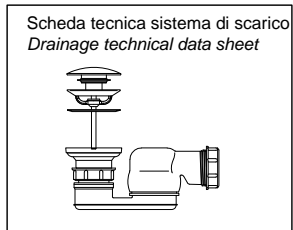

BAiA

Articolo: BAiAS
Materiale: CRISTALPLANT® biobased
Troppopieno: SI
Portata: l/s 0,63
Peso lordo: kg 120 ca.
Peso netto: kg 83 ca.
Dimensione imballo: cm 180 x 90 x 80
Capacità*: l 247 ca.
*Considerando il limite di capienza al troppopieno

Descrizione: Vasca da bagno ovale in Cristalplant, completa di piletta con sistema di scarico a pressione klik-clak, sifone e tubo flessibile.

Article: BAiAS
Material: CRISTALPLANT® biobased
Overflow: YES
Flow rate: l/s 0,63
Gross weight: kg 120 ca.
Net weight: kg 83 ca.
Packing dimensions: cm 180 x 90 x 80
Capacity*: l 247 ca.
*Considering the capacity of water to the overflow

Description: Oval Cristalplant bathtub complete with drain pipe fitting and pressure plug, siphon and flexible hose.