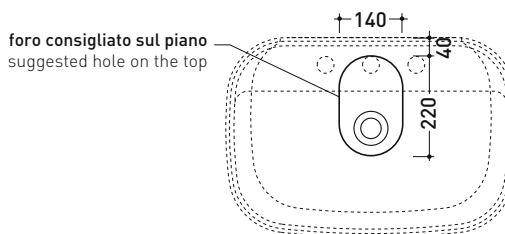

## FG64L Flag 64

Lavabo cm 64 da appoggio - sospeso con piano rubinetteria

• con troppopieno • predisposto tre fori rubinetto

Complementi: Mensola FORTY6 (F65058)  
 Struttura FILO 75 (FI75SV - FI75SC)  
 Mobili CUBIKA - depth. 50 cm  
 Mobile DENVER (DV103M)  
 Rubinetti lavabo linea ONE - NOKÉ - SI - FOLD - X1 - STIL  
 Accessori linea TWO - HOOP - FOLD

Accessori tecnici: Sifone cromo (SIFL/CR) - Sifone telescopico cromo (SIFL066)  
 Piletta Stop & Go (PLSG)  
 Piletta Stop & Go in ceramica (PLCE)  
 Set 2 pezzi rubinetto filtro cromo (RF026)  
 Kit fissaggio parete (9002)

Dim. Imballo cm | Peso 17 kg | Pz. Pallet n° 12

CE UNI EN 14688 - CL20 Dop-No14688

vista zenitale / zenital view

vista zenitale / zenital view

vista frontale / frontal view

sezione longitudinale / section