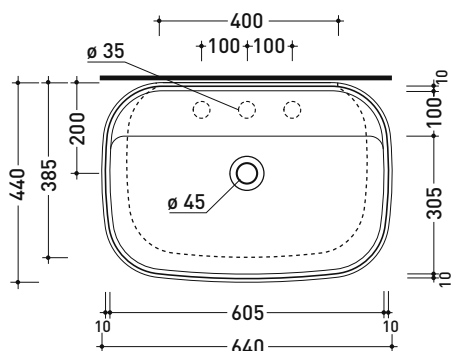

## FG64L Flag 64

Lavabo cm 64 da appoggio - sospeso con piano rubinetteria

• con troppopieno • predisposto tre fori rubinetto

Complementi: Mensola FORTY6 (F65058)  
 Struttura FILO 75 (FI75SV - FI75SC)  
 Mobili CUBIKA - depth. 50 cm  
 Mobile DENVER (DV103M)  
 Rubinetti lavabo linea ONE - NOKÉ - SI - FOLD - X1 - STIL  
 Accessori linea TWO - HOOP - FOLD

Accessori tecnici: Sifone cromo (SIFL/CR) - Sifone telescopico cromo (SIFL066)  
 Piletta Stop & Go (PLSG)  
 Piletta Stop & Go in ceramica (PLCE)  
 Set 2 pezzi rubinetto filtro cromo (RF026)  
 Kit fissaggio parete (9002)

Dim. Imballo cm | Peso 17 kg | Pz. Pallet n° 12

CE UNI EN 14688 - CL20 Dop-No14688

vista zenitale / zenital view

vista zenitale / zenital view

vista frontale / frontal view

sezione longitudinale / section