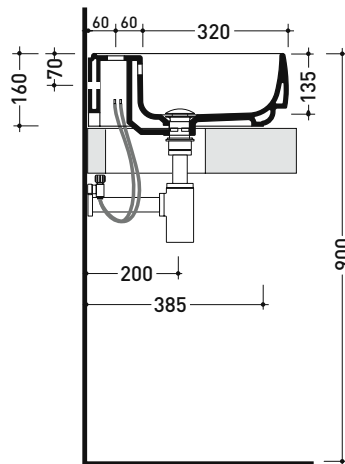

## FG64L Flag 64

Lavabo cm 64 da appoggio - sospeso con piano rubinetteria

• con troppopieno • predisposto tre fori rubinetto

Complementi: Mensola FORTY6 (F65058)  
 Struttura FILO 75 (FI75SV - FI75SC)  
 Mobili CUBIKA - depth. 50 cm  
 Mobile DENVER (DV103M)  
 Rubinetti lavabo linea ONE - NOKÉ - SI - FOLD - X1 - STIL  
 Accessori linea TWO - HOOP - FOLD

Accessori tecnici: Sifone cromo (SIFL/CR) - Sifone telescopico cromo (SIFL066)  
 Piletta Stop & Go (PLSG)  
 Piletta Stop & Go in ceramica (PLCE)  
 Set 2 pezzi rubinetto filtro cromo (RF026)  
 Kit fissaggio parete (9002)

Dim. Imballo cm | Peso 17 kg | Pz. Pallet n° 12

CE UNI EN 14688 - CL20 Dop-No14688

vista zenitale / zenital view

vista zenitale / zenital view

vista frontale / frontal view

sezione longitudinale / section