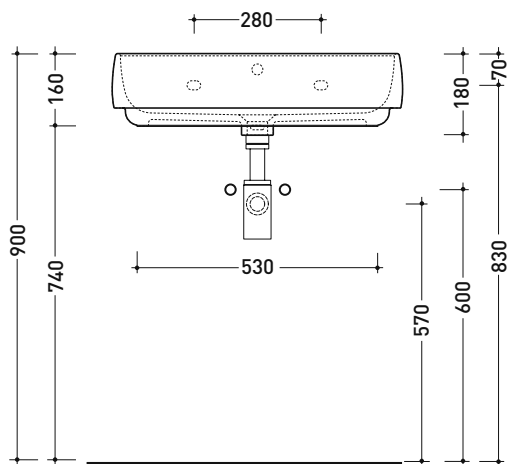

Dim. Imballo cm | Peso 17 kg | Pz. Pallet n° 12

CE UNI EN 14688 - CL20 Dop-No14688

vista zenitale / zenital view

vista zenitale / zenital view

vista frontale / frontal view

sezione longitudinale / section