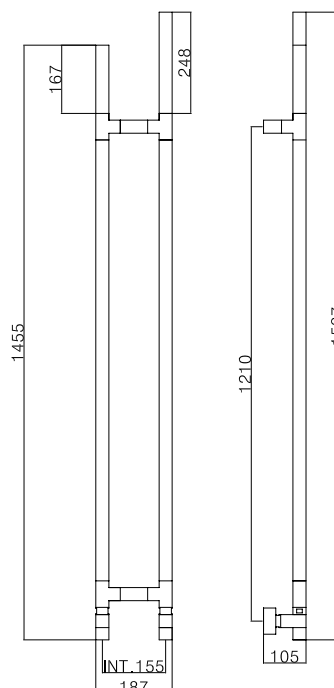

417 DX

417 SX

SC0417FEBA01..

Già inclusi nell'articolo e disponibili come ricambi

Already included in the article and available as spare parts

Уже входит в комплектацию артикула и доступны как запасные детали

	int. (mm)	int. (inch)	$\Delta T50$ [t.g.]	$\Delta T50$ t.g.+v	$\Delta T50$ v	$\Delta T30$ [t.g.]	$\Delta T30$ t.g.+v	$\Delta T30$ v	Kg	Lb
watt	155	6,10	223	268	290	100	120	130	8,6	18,95
kcal			192	230	249	86	104	112		
btu			760	913	989	342	411	445		

Pipe dimension	Ø32 mm
Additional Module	not available
Combined Version	not available
Single Tube Version	not available
Floor Connection	not available
Standard Connection	union 1/2 M with eccentric
Aromatherapy	not available
Crystal Handle	not available

Диаметр трубы	Ø32 mm
Дополнительный модуль	недоступен
Комбинированный версия:	недоступен
Однотрубная версия	недоступен
Нижнее подключение	недоступен
Стандартное соединение	соединение 1/2 M с эксцентриком
Ароматерапия:	недоступен
Ручки Кристаллы	недоступен