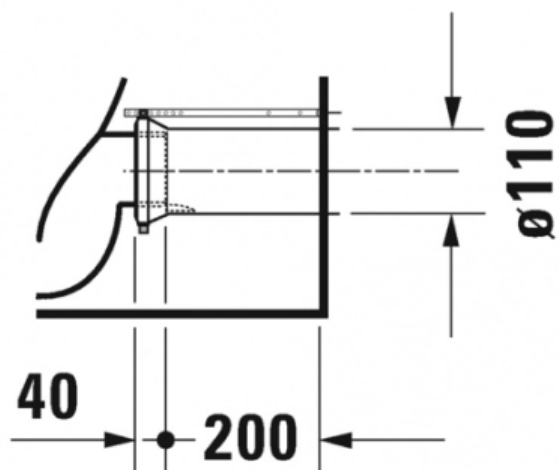

Актуальная и полная информация по продукту на сайте <https://durastyle.ru>