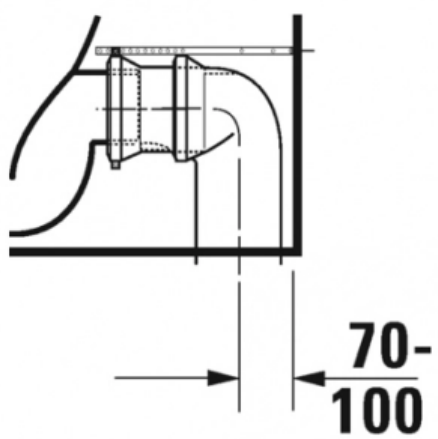

Актуальная и полная информация по продукту на сайте <https://durastyle.ru>