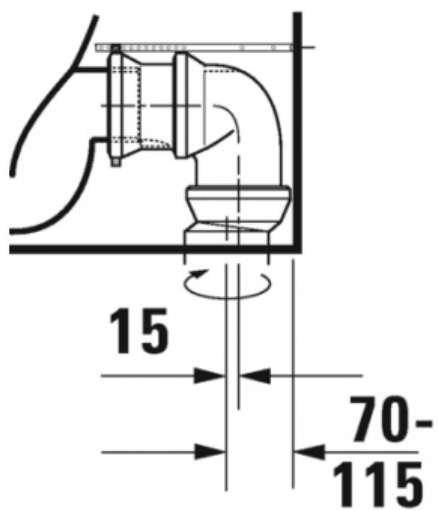

Актуальная и полная информация по продукту на сайте <https://durastyle.ru>