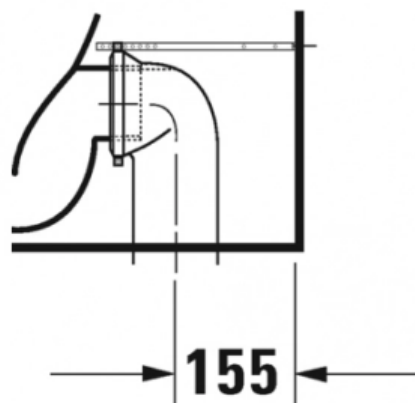

Актуальная и полная информация по продукту на сайте <https://durastyle.ru>