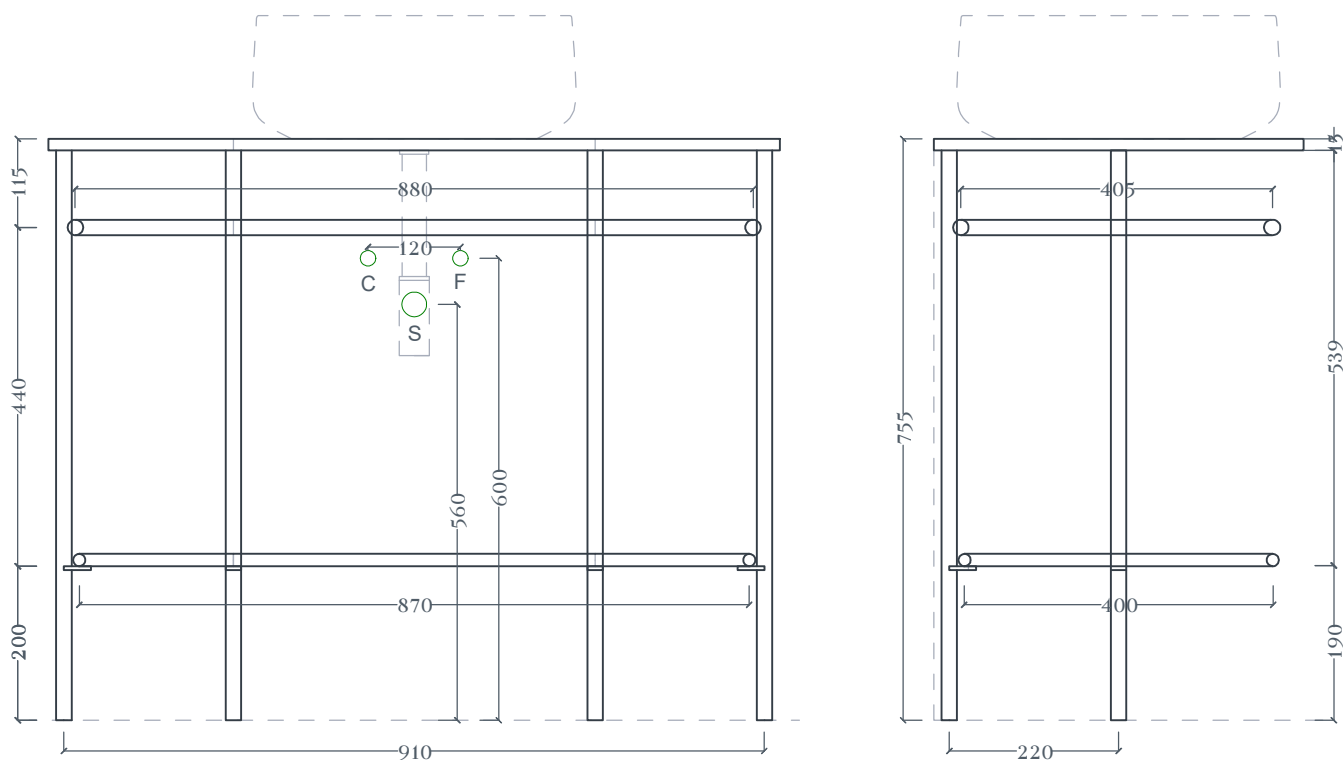

FLAIR 4.0_ Technical sheets_ACA068+TFA013

Struttura 95x48x75 + Griglia
Structure 95x48x75 + Griglia

FLAIR 4.0_ Technical sheets_ACA068 +ACM040

Struttura 95x48x75 + Contenitore
Structure 95x48x75 + Drawer