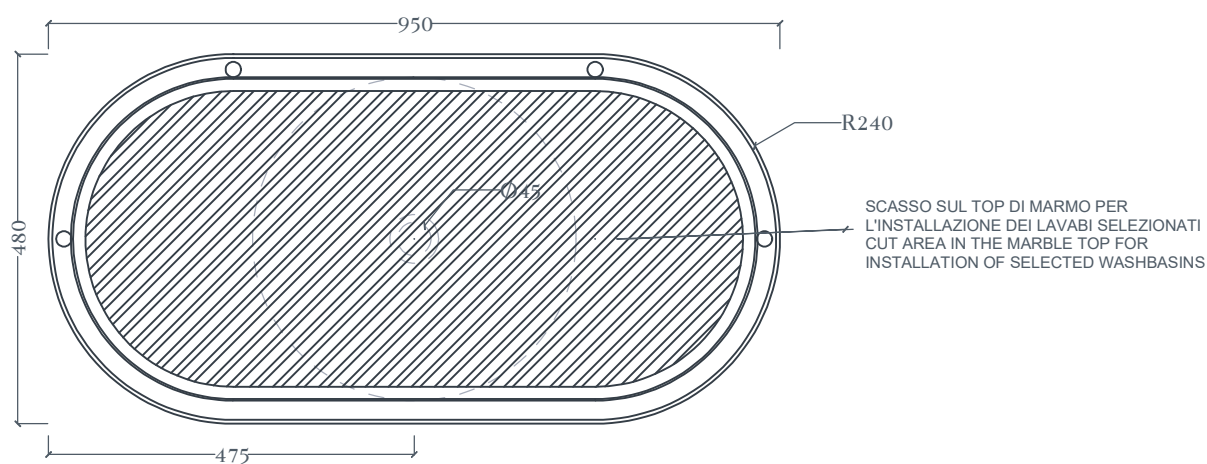

FLAIR 4.0_ Technical sheets_ACA068+TFA013

Struttura 95x48x75 + Griglia
Structure 95x48x75 + Griglia

FLAIR 4.0_ Technical sheets_ACA068 +ACM040

Struttura 95x48x75 + Contenitore
Structure 95x48x75 + Drawer