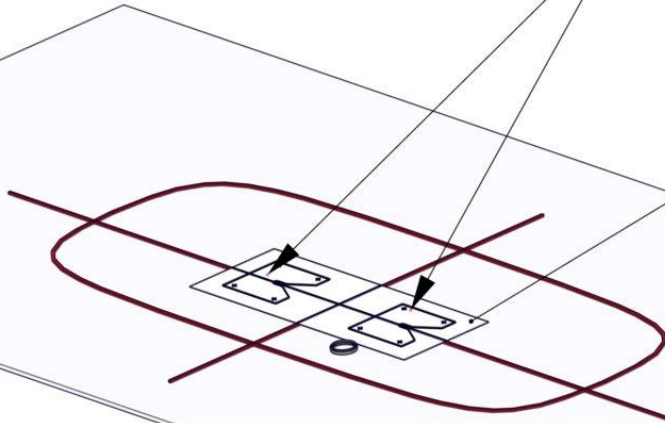

## Installation instructions

video

PDF

- SI** SP kopalna kad - navodilo za vgradnjo
- HR** FS samostojeća kada – upute za ugradnju
- SRB** Samostojeća kada FS – uputstvo za ugradnju
- MK** Самостојна када FS – упатства за инсталација
- RU** Отдельностоящая ванна FS - инструкция по установке
- UA** Автономна ванна FS — інструкція з монтажу
- HU** FS szabadon álló kád - beépítési útmutató
- RO** Cadă de baie freestanding FS - instrucțiuni de instalare
- GB** FS freestanding bathtub – installation instructions
- DE** FS Freistehende Badewanne – Einbauanleitung
- IT** Vasca freestanding FS - istruzioni per l'installazione
- FR** Baignoire autoportante FS - instructions d'installation

5B

1

6B

10 mm

8x

7B

10 mm

8