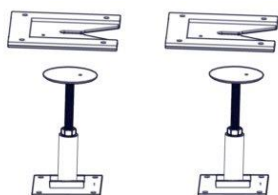

## Installation instructions

video

PDF

- SI** SP kopalna kad - navodilo za vgradnjo
- HR** FS samostojeća kada – upute za ugradnju
- SRB** Samostojeća kada FS – uputstvo za ugradnju
- MK** Самостојна када FS – упатства за инсталација
- RU** Отдельностоящая ванна FS - инструкция по установке
- UA** Автономна ванна FS — інструкція з монтажу
- HU** FS szabadon álló kád - beépítési útmutató
- RO** Cadă de baie freestanding FS - instrucțiuni de instalare
- GB** FS freestanding bathtub – installation instructions
- DE** FS Freistehende Badewanne – Einbauanleitung
- IT** Vasca freestanding FS - istruzioni per l'installazione
- FR** Baignoire autoportante FS - instructions d'installation

5B

1

6B

10 mm

8x

7B

10 mm

8