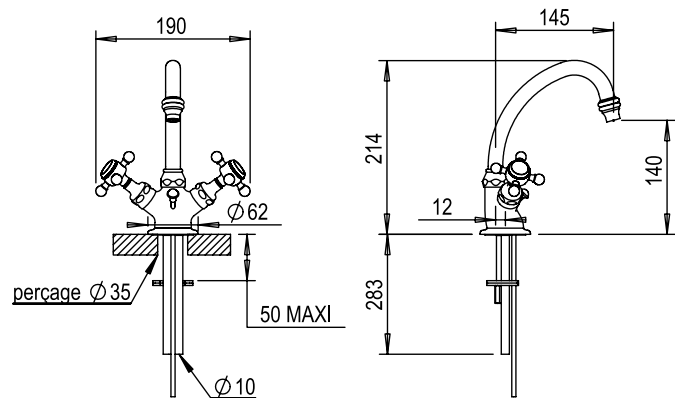

Réf. **02.208**

Mélangeur lavabo monotrou

CARACTÉRISTIQUES

Mélangeur lavabo monotrou avec vidage manuel à tirette
 Monobloc basin mixer with automatic pop-up waste

16 ACC LY 712

FINITIONS USUELLES

FINITIONS DÉCORATIONS